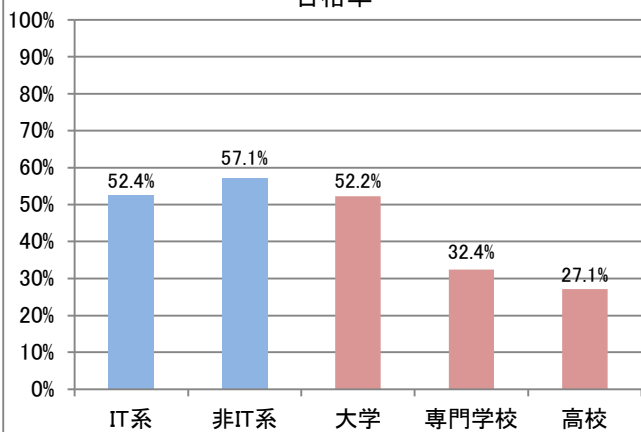

ITパスポート試験 試験結果

〔令和8年5月度〕

■社会人/学生

	応募者		受験者	合格者	
	人数	構成比	人数	人数	合格率
社会人	12,769	78.5%	11,426	6,399	56.0%
学生	3,498	21.5%	3,155	1,409	44.7%
合計	16,267		14,581	7,808	53.5%

〔累計（令和8年4月度～令和8年5月度）〕

■社会人/学生

	応募者		受験者	合格者	
	人数	構成比	人数	人数	合格率
社会人	31,609	78.2%	27,267	14,343	52.6%
学生	8,814	21.8%	7,776	3,319	42.7%
合計	40,423		35,043	17,662	50.4%

■社会人内訳

	応募者		受験者	合格者	
	人数	構成比	人数	人数	合格率
IT系	3,000	23.5%	2,742	1,437	52.4%
非IT系	9,769	76.5%	8,684	4,962	57.1%

■社会人内訳

	応募者		受験者	合格者	
	人数	構成比	人数	人数	合格率
IT系	6,490	20.5%	5,800	2,932	50.6%
非IT系	25,119	79.5%	21,467	11,411	53.2%

■学生内訳

	応募者		受験者	合格者	
	人数	構成比	人数	人数	合格率
大学院	181	5.2%	156	93	59.6%
大学	2,217	63.4%	1,963	1,025	52.2%
短大	31	0.9%	28	2	7.1%
高専	38	1.1%	34	12	35.3%
専門学校	195	5.6%	176	57	32.4%
高校	758	21.7%	724	196	27.1%
小・中学校	18	0.5%	18	5	27.8%
その他	60	1.7%	56	19	33.9%

■学生内訳

	応募者		受験者	合格者	
	人数	構成比	人数	人数	合格率
大学院	404	4.6%	337	205	60.8%
大学	5,334	60.5%	4,550	2,272	49.9%
短大	74	0.8%	66	13	19.7%
高専	145	1.6%	135	62	45.9%
専門学校	517	5.9%	468	130	27.8%
高校	2,123	24.1%	2,024	576	28.5%
小・中学校	71	0.8%	69	17	24.6%
その他	146	1.7%	127	44	34.6%

合格率