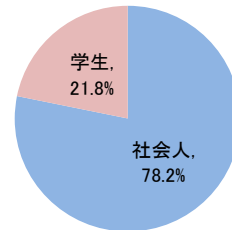

ITパスポート試験 試験結果

〔令和8年5月度〕

■社会人/学生

	応募者		受験者	合格者	
	人数	構成比	人数	人数	合格率
社会人	12,769	78.5%	11,426	6,399	56.0%
学生	3,498	21.5%	3,155	1,409	44.7%
合計	16,267		14,581	7,808	53.5%

応募者構成比

〔累計（令和8年4月度～令和8年5月度）〕

■社会人/学生

	応募者		受験者	合格者	
	人数	構成比	人数	人数	合格率
社会人	31,609	78.2%	27,267	14,343	52.6%
学生	8,814	21.8%	7,776	3,319	42.7%
合計	40,423		35,043	17,662	50.4%

応募者構成比

■社会人内訳

	応募者		受験者	合格者	
	人数	構成比	人数	人数	合格率
IT系	3,000	23.5%	2,742	1,437	52.4%
非IT系	9,769	76.5%	8,684	4,962	57.1%

■社会人内訳

	応募者		受験者	合格者	
	人数	構成比	人数	人数	合格率
IT系	6,490	20.5%	5,800	2,932	50.6%
非IT系	25,119	79.5%	21,467	11,411	53.2%

■学生内訳

	応募者		受験者	合格者	
	人数	構成比	人数	人数	合格率
大学院	181	5.2%	156	93	59.6%
大学	2,217	63.4%	1,963	1,025	52.2%
短大	31	0.9%	28	2	7.1%
高専	38	1.1%	34	12	35.3%
専門学校	195	5.6%	176	57	32.4%
高校	758	21.7%	724	196	27.1%
小・中学校	18	0.5%	18	5	27.8%
その他	60	1.7%	56	19	33.9%