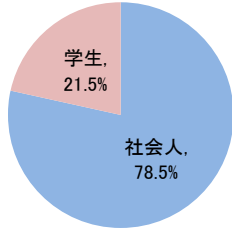

ITパスポート試験 試験結果

〔令和8年5月度〕

■社会人/学生

	応募者		受験者	合格者	
	人数	構成比	人数	人数	合格率
社会人	12,769	78.5%	11,426	6,399	56.0%
学生	3,498	21.5%	3,155	1,409	44.7%
合計	16,267		14,581	7,808	53.5%

応募者構成比

〔累計（令和8年4月度～令和8年5月度）〕

■社会人/学生

	応募者		受験者	合格者	
	人数	構成比	人数	人数	合格率
社会人	31,609	78.2%	27,267	14,343	52.6%
学生	8,814	21.8%	7,776	3,319	42.7%
合計	40,423		35,043	17,662	50.4%

応募者構成比

■社会人内訳

	応募者		受験者	合格者	
	人数	構成比	人数	人数	合格率
IT系	3,000	23.5%	2,742	1,437	52.4%
非IT系	9,769	76.5%	8,684	4,962	57.1%

■社会人内訳

	応募者		受験者	合格者	
	人数	構成比	人数	人数	合格率
IT系	6,490	20.5%	5,800	2,932	50.6%
非IT系	25,119	79.5%	21,467	11,411	53.2%

■学生内訳

	応募者		受験者	合格者	
	人数	構成比	人数	人数	合格率
大学院	181	5.2%	156	93	59.6%
大学	2,217	63.4%	1,963	1,025	52.2%
短大	31	0.9%	28	2	7.1%
高専	38	1.1%	34	12	35.3%
専門学校	195	5.6%	176	57	32.4%
高校	758	21.7%	724	196	27.1%
小・中学校	18	0.5%	18	5	27.8%
その他	60	1.7%	56	19	33.9%