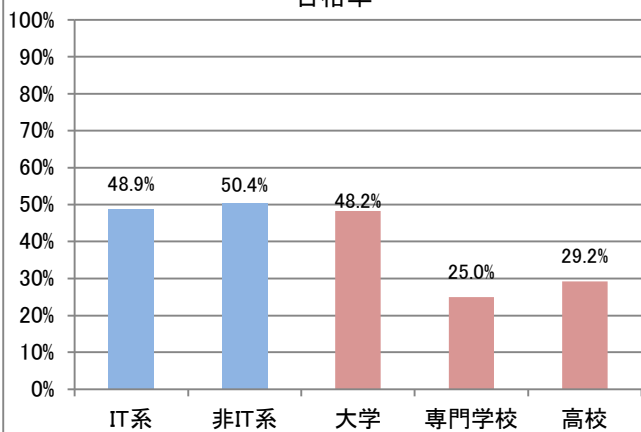

ITパスポート試験 試験結果

〔令和8年4月度〕

■社会人/学生

	応募者		受験者	合格者	
	人数	構成比	人数	人数	合格率
社会人	18,840	78.0%	15,841	7,944	50.1%
学生	5,316	22.0%	4,621	1,910	41.3%
合計	24,156		20,462	9,854	48.2%

〔累計（令和8年4月度～令和8年4月度）〕

※4月度の累計は、左に同じです

■社会人/学生

	応募者		受験者	合格者	
	人数	構成比	人数	人数	合格率
社会人					
学生					
合計					

応募者構成比

■社会人内訳

	応募者		受験者	合格者	
	人数	構成比	人数	人数	合格率
IT系	3,490	18.5%	3,058	1,495	48.9%
非IT系	15,350	81.5%	12,783	6,449	50.4%

■社会人内訳

	応募者		受験者	合格者	
	人数	構成比	人数	人数	合格率
IT系					
非IT系					

■学生内訳

	応募者		受験者	合格者	
	人数	構成比	人数	人数	合格率
大学院	223	4.2%	181	112	61.9%
大学	3,117	58.6%	2,587	1,247	48.2%
短大	43	0.8%	38	11	28.9%
高専	107	2.0%	101	50	49.5%
専門学校	322	6.1%	292	73	25.0%
高校	1,365	25.7%	1,300	380	29.2%
小・中学校	53	1.0%	51	12	23.5%
その他	86	1.6%	71	25	35.2%

■学生内訳

	応募者		受験者	合格者	
	人数	構成比	人数	人数	合格率
大学院					
大学					
短大					
高専					
専門学校					
高校					
小・中学校					
その他					

合格率