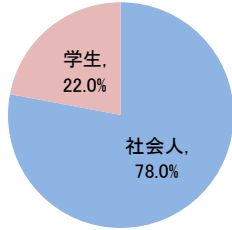

ITパスポート試験 試験結果

〔令和8年4月度〕

■社会人/学生

	応募者		受験者	合格者	
	人数	構成比	人数	人数	合格率
社会人	18,840	78.0%	15,841	7,944	50.1%
学生	5,316	22.0%	4,621	1,910	41.3%
合計	24,156		20,462	9,854	48.2%

応募者構成比

〔累計（令和8年4月度～令和8年4月度）〕

※4月度の累計は、左に同じです

■社会人/学生

	応募者		受験者	合格者	
	人数	構成比	人数	人数	合格率
社会人					
学生					
合計					

応募者構成比

■社会人内訳

	応募者		受験者	合格者	
	人数	構成比	人数	人数	合格率
IT系	3,490	18.5%	3,058	1,495	48.9%
非IT系	15,350	81.5%	12,783	6,449	50.4%

■社会人内訳

	応募者		受験者	合格者	
	人数	構成比	人数	人数	合格率
IT系					
非IT系					