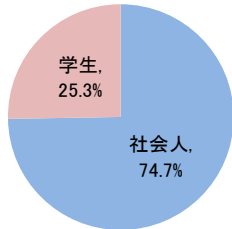

ITパスポート試験 試験結果

【令和8年3月度】

■社会人/学生

	応募者		受験者		合格者	
	人数	構成比	人数	人数	人数	合格率
社会人	33,256	74.7%	29,036	13,079	45.0%	
学生	11,237	25.3%	10,000	4,209	42.1%	
合計	44,493		39,036	17,288	44.3%	

応募者構成比

【累計（令和7年4月度～令和8年3月度）】

■社会人/学生

	応募者		受験者		合格者	
	人数	構成比	人数	人数	人数	合格率
社会人	237,689	77.4%	209,165	106,539	50.9%	
学生	69,577	22.6%	62,187	25,473	41.0%	
合計	307,266		271,352	132,012	48.6%	

応募者構成比

■社会人内訳

	応募者		受験者		合格者	
	人数	構成比	人数	人数	人数	合格率
IT系	4,492	13.5%	3,954	1,793	45.3%	
非IT系	28,764	86.5%	25,082	11,286	45.0%	