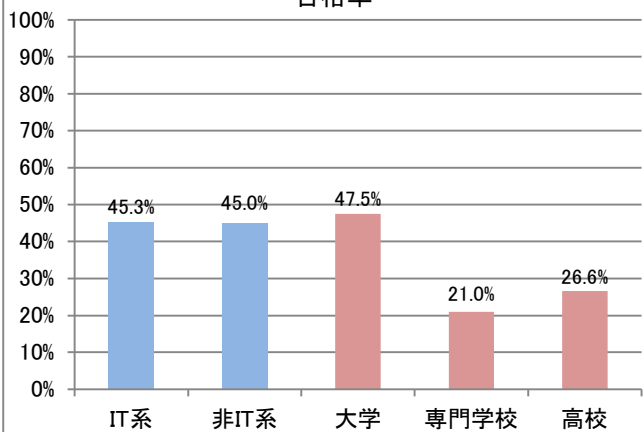

ITパスポート試験 試験結果

【令和8年3月度】

■社会人/学生

	応募者		受験者		合格者	
	人数	構成比	人数	人数	人数	合格率
社会人	33,256	74.7%	29,036	13,079	45.0%	
学生	11,237	25.3%	10,000	4,209	42.1%	
合計	44,493		39,036	17,288	44.3%	

【累計（令和7年4月度～令和8年3月度）】

■社会人/学生

	応募者		受験者		合格者	
	人数	構成比	人数	人数	人数	合格率
社会人	237,689	77.4%	209,165	106,539	50.9%	
学生	69,577	22.6%	62,187	25,473	41.0%	
合計	307,266		271,352	132,012	48.6%	

■社会人内訳

	応募者		受験者		合格者	
	人数	構成比	人数	人数	人数	合格率
IT系	4,492	13.5%	3,954	1,793	45.3%	
非IT系	28,764	86.5%	25,082	11,286	45.0%	

■社会人内訳

	応募者		受験者		合格者	
	人数	構成比	人数	人数	人数	合格率
IT系	40,715	17.1%	36,395	17,814	48.9%	
非IT系	196,974	82.9%	172,770	88,725	51.4%	

■学生内訳

	応募者		受験者		合格者	
	人数	構成比	人数	人数	人数	合格率
大学院	536	4.8%	468	308	65.8%	
大学	7,328	65.2%	6,396	3,039	47.5%	
短大	77	0.7%	73	15	20.5%	
高専	201	1.8%	191	78	40.8%	
専門学校	518	4.6%	448	94	21.0%	
高校	2,344	20.9%	2,220	590	26.6%	
小・中学校	74	0.7%	73	28	38.4%	
その他	159	1.4%	131	57	43.5%	

■学生内訳

	応募者		受験者		合格者	
	人数	構成比	人数	人数	人数	合格率
大学院	3,361	4.8%	2,940	2,002	68.1%	
大学	41,914	60.2%	36,646	17,590	48.0%	
短大	672	1.0%	593	110	18.5%	
高専	1,184	1.7%	1,106	408	36.9%	
専門学校	6,087	8.7%	5,527	1,318	23.8%	
高校	14,693	21.1%	13,878	3,461	24.9%	
小・中学校	500	0.7%	483	162	33.5%	
その他	1,166	1.7%	1,014	422	41.6%	

合格率