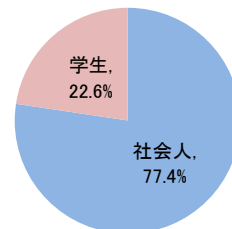

ITパスポート試験 試験結果

【令和8年3月度】

■社会人/学生

	応募者		受験者		合格者	
	人数	構成比	人数	人数	人数	合格率
社会人	33,256	74.7%	29,036	13,079	45.0%	
学生	11,237	25.3%	10,000	4,209	42.1%	
合計	44,493		39,036	17,288	44.3%	

応募者構成比

【累計（令和7年4月度～令和8年3月度）】

■社会人/学生

	応募者		受験者		合格者	
	人数	構成比	人数	人数	人数	合格率
社会人	237,689	77.4%	209,165	106,539	50.9%	
学生	69,577	22.6%	62,187	25,473	41.0%	
合計	307,266		271,352	132,012	48.6%	

応募者構成比

■社会人内訳

	応募者		受験者		合格者	
	人数	構成比	人数	人数	人数	合格率
IT系	4,492	13.5%	3,954	1,793	45.3%	
非IT系	28,764	86.5%	25,082	11,286	45.0%	