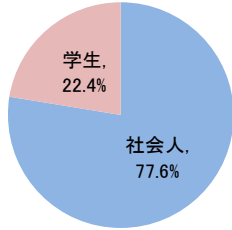

ITパスポート試験 試験結果

〔令和7年2月度〕

■社会人/学生

	応募者		受験者		合格者	
	人数	構成比	人数	人数	人数	合格率
社会人	24,821	77.6%	22,128	11,249	50.8%	
学生	7,160	22.4%	6,389	2,792	43.7%	
合計	31,981		28,517	14,041	49.2%	

応募者構成比

〔累計（令和6年4月度～令和7年2月度）〕

■社会人/学生

	応募者		受験者		合格者	
	人数	構成比	人数	人数	人数	合格率
社会人	208,483	79.1%	184,005	96,395	52.4%	
学生	54,974	20.9%	49,187	19,550	39.7%	
合計	263,457		233,192	115,945	49.7%	

応募者構成比

■社会人内訳

	応募者		受験者		合格者	
	人数	構成比	人数	人数	人数	合格率
IT系	3,571	14.4%	3,190	1,615	50.6%	
非IT系	21,250	85.6%	18,938	9,634	50.9%	