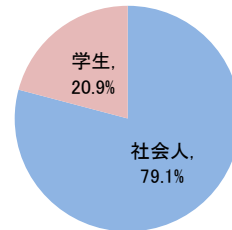

ITパスポート試験 試験結果

〔令和7年2月度〕

■社会人/学生

	応募者		受験者		合格者	
	人数	構成比	人数	人数	人数	合格率
社会人	24,821	77.6%	22,128	11,249	50.8%	
学生	7,160	22.4%	6,389	2,792	43.7%	
合計	31,981		28,517	14,041	49.2%	

応募者構成比

〔累計（令和6年4月度～令和7年2月度）〕

■社会人/学生

	応募者		受験者		合格者	
	人数	構成比	人数	人数	人数	合格率
社会人	208,483	79.1%	184,005	96,395	52.4%	
学生	54,974	20.9%	49,187	19,550	39.7%	
合計	263,457		233,192	115,945	49.7%	

応募者構成比

■社会人内訳

	応募者		受験者		合格者	
	人数	構成比	人数	人数	人数	合格率
IT系	3,571	14.4%	3,190	1,615	50.6%	
非IT系	21,250	85.6%	18,938	9,634	50.9%	