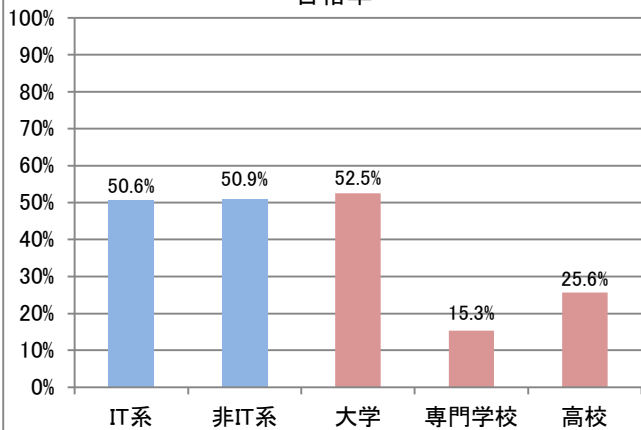

ITパスポート試験 試験結果

〔令和7年2月度〕

■社会人/学生

	応募者		受験者		合格者	
	人数	構成比	人数	人数	人数	合格率
社会人	24,821	77.6%	22,128	11,249	50.8%	
学生	7,160	22.4%	6,389	2,792	43.7%	
合計	31,981		28,517	14,041	49.2%	

〔累計（令和6年4月度～令和7年2月度）〕

■社会人/学生

	応募者		受験者		合格者	
	人数	構成比	人数	人数	人数	合格率
社会人	208,483	79.1%	184,005	96,395	52.4%	
学生	54,974	20.9%	49,187	19,550	39.7%	
合計	263,457		233,192	115,945	49.7%	

■社会人内訳

	応募者		受験者		合格者	
	人数	構成比	人数	人数	人数	合格率
IT系	3,571	14.4%	3,190	1,615	50.6%	
非IT系	21,250	85.6%	18,938	9,634	50.9%	

■社会人内訳

	応募者		受験者		合格者	
	人数	構成比	人数	人数	人数	合格率
IT系	36,992	17.7%	33,189	16,913	51.0%	
非IT系	171,491	82.3%	150,816	79,482	52.7%	

■学生内訳

	応募者		受験者		合格者	
	人数	構成比	人数	人数	人数	合格率
大学院	380	5.3%	329	222	67.5%	
大学	4,503	62.9%	3,946	2,070	52.5%	
短大	67	0.9%	61	12	19.7%	
高専	89	1.2%	82	27	32.9%	
専門学校	699	9.8%	627	96	15.3%	
高校	1,275	17.8%	1,217	312	25.6%	
小・中学校	39	0.5%	39	12	30.8%	
その他	108	1.5%	88	41	46.6%	

■学生内訳

	応募者		受験者		合格者	
	人数	構成比	人数	人数	人数	合格率
大学院	2,710	4.9%	2,357	1,596	67.7%	
大学	32,143	58.5%	28,160	13,287	47.2%	
短大	480	0.9%	410	75	18.3%	
高専	894	1.6%	833	278	33.4%	
専門学校	6,489	11.8%	5,875	1,348	22.9%	
高校	11,030	20.1%	10,466	2,590	24.7%	
小・中学校	341	0.6%	323	91	28.2%	
その他	887	1.6%	763	285	37.4%	

合格率