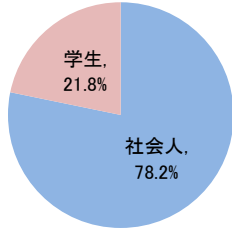

ITパスポート試験 試験結果

〔令和6年11月度〕

■社会人/学生

	応募者		受験者		合格者	
	人数	構成比	人数	人数	人数	合格率
社会人	17,555	78.2%	15,368	8,006	52.1%	
学生	4,881	21.8%	4,369	1,789	40.9%	
合計	22,436		19,737	9,795	49.6%	

応募者構成比

〔累計（令和6年4月度～令和6年11月度）〕

■社会人/学生

	応募者		受験者		合格者	
	人数	構成比	人数	人数	人数	合格率
社会人	140,415	79.3%	123,585	65,763	53.2%	
学生	36,581	20.7%	32,888	12,750	38.8%	
合計	176,996		156,473	78,513	50.2%	

応募者構成比

■社会人内訳

	応募者		受験者		合格者	
	人数	構成比	人数	人数	人数	合格率
IT系	2,926	16.7%	2,634	1,279	48.6%	
非IT系	14,629	83.3%	12,734	6,727	52.8%	