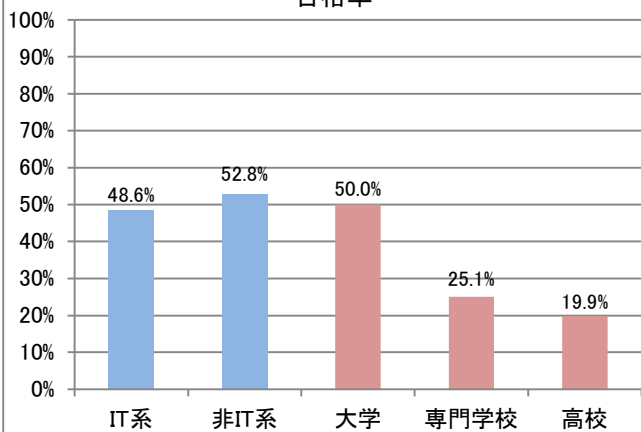

ITパスポート試験 試験結果

〔令和6年11月度〕

■社会人/学生

	応募者		受験者		合格者	
	人数	構成比	人数	人数	人数	合格率
社会人	17,555	78.2%	15,368	8,006	52.1%	
学生	4,881	21.8%	4,369	1,789	40.9%	
合計	22,436		19,737	9,795	49.6%	

〔累計（令和6年4月度～令和6年11月度）〕

■社会人/学生

	応募者		受験者		合格者	
	人数	構成比	人数	人数	人数	合格率
社会人	140,415	79.3%	123,585	65,763	53.2%	
学生	36,581	20.7%	32,888	12,750	38.8%	
合計	176,996		156,473	78,513	50.2%	

■社会人内訳

	応募者		受験者		合格者	
	人数	構成比	人数	人数	人数	合格率
IT系	2,926	16.7%	2,634	1,279	48.6%	
非IT系	14,629	83.3%	12,734	6,727	52.8%	

■社会人内訳

	応募者		受験者		合格者	
	人数	構成比	人数	人数	人数	合格率
IT系	27,342	19.5%	24,588	12,625	51.3%	
非IT系	113,073	80.5%	98,997	53,138	53.7%	

■学生内訳

	応募者		受験者		合格者	
	人数	構成比	人数	人数	人数	合格率
大学院	278	5.7%	251	179	71.3%	
大学	2,734	56.0%	2,381	1,191	50.0%	
短大	35	0.7%	32	3	9.4%	
高専	94	1.9%	83	24	28.9%	
専門学校	990	20.3%	922	231	25.1%	
高校	655	13.4%	619	123	19.9%	
小・中学校	21	0.4%	21	9	42.9%	
その他	74	1.5%	60	29	48.3%	

■学生内訳

	応募者		受験者		合格者	
	人数	構成比	人数	人数	人数	合格率
大学院	1,701	4.6%	1,465	1,000	68.3%	
大学	20,454	55.9%	17,985	8,262	45.9%	
短大	283	0.8%	239	44	18.4%	
高専	589	1.6%	556	188	33.8%	
専門学校	4,613	12.6%	4,199	1,053	25.1%	
高校	8,096	22.1%	7,687	1,945	25.3%	
小・中学校	239	0.7%	227	62	27.3%	
その他	606	1.7%	530	196	37.0%	

合格率