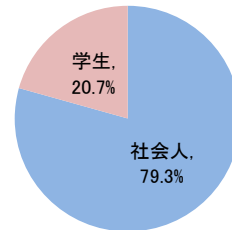

ITパスポート試験 試験結果

〔令和6年11月度〕

■社会人/学生

	応募者		受験者		合格者	
	人数	構成比	人数	人数	人数	合格率
社会人	17,555	78.2%	15,368	8,006	52.1%	
学生	4,881	21.8%	4,369	1,789	40.9%	
合計	22,436		19,737	9,795	49.6%	

応募者構成比

〔累計（令和6年4月度～令和6年11月度）〕

■社会人/学生

	応募者		受験者		合格者	
	人数	構成比	人数	人数	人数	合格率
社会人	140,415	79.3%	123,585	65,763	53.2%	
学生	36,581	20.7%	32,888	12,750	38.8%	
合計	176,996		156,473	78,513	50.2%	

応募者構成比

■社会人内訳

	応募者		受験者		合格者	
	人数	構成比	人数	人数	人数	合格率
IT系	2,926	16.7%	2,634	1,279	48.6%	
非IT系	14,629	83.3%	12,734	6,727	52.8%	