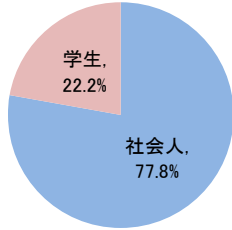

ITパスポート試験 試験結果

〔令和6年10月度〕

■社会人/学生

	応募者		受験者		合格者	
	人数	構成比	人数	人数	人数	合格率
社会人	17,980	77.8%	15,896	8,425	53.0%	
学生	5,118	22.2%	4,614	1,978	42.9%	
合計	23,098		20,510	10,403	50.7%	

応募者構成比

〔累計（令和6年4月度～令和6年10月度）〕

■社会人/学生

	応募者		受験者		合格者	
	人数	構成比	人数	人数	人数	合格率
社会人	122,860	79.5%	108,217	57,757	53.4%	
学生	31,700	20.5%	28,519	10,961	38.4%	
合計	154,560		136,736	68,718	50.3%	

応募者構成比

■社会人内訳

	応募者		受験者		合格者	
	人数	構成比	人数	人数	人数	合格率
IT系	3,286	18.3%	2,965	1,479	49.9%	
非IT系	14,694	81.7%	12,931	6,946	53.7%	