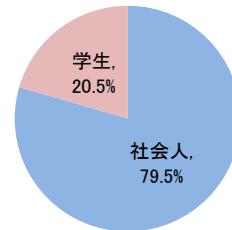

ITパスポート試験 試験結果

〔令和6年10月度〕

■社会人/学生

	応募者		受験者		合格者	
	人数	構成比	人数	人数	人数	合格率
社会人	17,980	77.8%	15,896	8,425	53.0%	
学生	5,118	22.2%	4,614	1,978	42.9%	
合計	23,098		20,510	10,403	50.7%	

応募者構成比

〔累計（令和6年4月度～令和6年10月度）〕

■社会人/学生

	応募者		受験者		合格者	
	人数	構成比	人数	人数	人数	合格率
社会人	122,860	79.5%	108,217	57,757	53.4%	
学生	31,700	20.5%	28,519	10,961	38.4%	
合計	154,560		136,736	68,718	50.3%	

応募者構成比

■社会人内訳

	応募者		受験者		合格者	
	人数	構成比	人数	人数	人数	合格率
IT系	3,286	18.3%	2,965	1,479	49.9%	
非IT系	14,694	81.7%	12,931	6,946	53.7%	