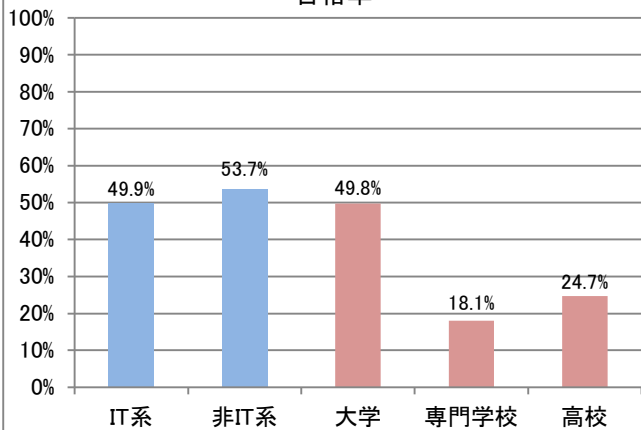

ITパスポート試験 試験結果

〔令和6年10月度〕

■社会人/学生

	応募者		受験者		合格者	
	人数	構成比	人数	人数	人数	合格率
社会人	17,980	77.8%	15,896	8,425	53.0%	
学生	5,118	22.2%	4,614	1,978	42.9%	
合計	23,098		20,510	10,403	50.7%	

〔累計（令和6年4月度～令和6年10月度）〕

■社会人/学生

	応募者		受験者		合格者	
	人数	構成比	人数	人数	人数	合格率
社会人	122,860	79.5%	108,217	57,757	53.4%	
学生	31,700	20.5%	28,519	10,961	38.4%	
合計	154,560		136,736	68,718	50.3%	

■社会人内訳

	応募者		受験者		合格者	
	人数	構成比	人数	人数	人数	合格率
IT系	3,286	18.3%	2,965	1,479	49.9%	
非IT系	14,694	81.7%	12,931	6,946	53.7%	

■社会人内訳

	応募者		受験者		合格者	
	人数	構成比	人数	人数	人数	合格率
IT系	24,416	19.9%	21,954	11,346	51.7%	
非IT系	98,444	80.1%	86,263	46,411	53.8%	

■学生内訳

	応募者		受験者		合格者	
	人数	構成比	人数	人数	人数	合格率
大学院	299	5.8%	260	197	75.8%	
大学	3,223	63.0%	2,893	1,440	49.8%	
短大	28	0.5%	22	5	22.7%	
高専	93	1.8%	90	33	36.7%	
専門学校	711	13.9%	637	115	18.1%	
高校	649	12.7%	607	150	24.7%	
小・中学校	27	0.5%	26	7	26.9%	
その他	88	1.7%	79	31	39.2%	

■学生内訳

	応募者		受験者		合格者	
	人数	構成比	人数	人数	人数	合格率
大学院	1,423	4.5%	1,214	821	67.6%	
大学	17,720	55.9%	15,604	7,071	45.3%	
短大	248	0.8%	207	41	19.8%	
高専	495	1.6%	473	164	34.7%	
専門学校	3,623	11.4%	3,277	822	25.1%	
高校	7,441	23.5%	7,068	1,822	25.8%	
小・中学校	218	0.7%	206	53	25.7%	
その他	532	1.7%	470	167	35.5%	

合格率