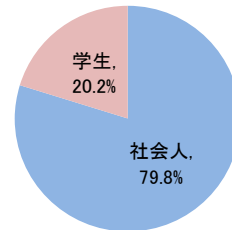

ITパスポート試験 試験結果

〔令和6年9月度〕

■社会人/学生

	応募者		受験者	合格者	
	人数	構成比	人数	人数	合格率
社会人	22,789	82.4%	20,571	10,604	51.5%
学生	4,869	17.6%	4,427	1,712	38.7%
合計	27,658		24,998	12,316	49.3%

応募者構成比

〔累計（令和6年4月度～令和6年9月度）〕

■社会人/学生

	応募者		受験者	合格者	
	人数	構成比	人数	人数	合格率
社会人	104,880	79.8%	92,321	49,332	53.4%
学生	26,582	20.2%	23,905	8,983	37.6%
合計	131,462		116,226	58,315	50.2%

応募者構成比

■社会人内訳

	応募者		受験者	合格者	
	人数	構成比	人数	人数	合格率
IT系	3,888	17.1%	3,536	1,778	50.3%
非IT系	18,901	82.9%	17,035	8,826	51.8%

■学生内訳

	応募者		受験者	合格者	
	人数	構成比	人数	人数	合格率
大学院	210	4.3%	188	121	64.4%
大学	2,960	60.8%	2,651	1,198	45.2%
短大	47	1.0%	39	12	30.8%
高専	111	2.3%	107	38	35.5%
専門学校	640	13.1%	592	130	22.0%
高校	778	16.0%	742	183	24.7%
小・中学校	36	0.7%	31	6	19.4%
その他	87	1.8%	77	24	31.2%