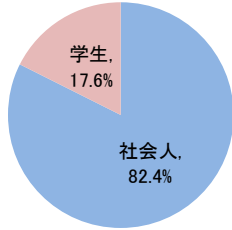

ITパスポート試験 試験結果

〔令和6年9月度〕

■社会人/学生

	応募者		受験者	合格者	
	人数	構成比	人数	人数	合格率
社会人	22,789	82.4%	20,571	10,604	51.5%
学生	4,869	17.6%	4,427	1,712	38.7%
合計	27,658		24,998	12,316	49.3%

応募者構成比

〔累計（令和6年4月度～令和6年9月度）〕

■社会人/学生

	応募者		受験者	合格者	
	人数	構成比	人数	人数	合格率
社会人	104,880	79.8%	92,321	49,332	53.4%
学生	26,582	20.2%	23,905	8,983	37.6%
合計	131,462		116,226	58,315	50.2%

応募者構成比

■社会人内訳

	応募者		受験者	合格者	
	人数	構成比	人数	人数	合格率
IT系	3,888	17.1%	3,536	1,778	50.3%
非IT系	18,901	82.9%	17,035	8,826	51.8%

■学生内訳

	応募者		受験者	合格者	
	人数	構成比	人数	人数	合格率
大学院	210	4.3%	188	121	64.4%
大学	2,960	60.8%	2,651	1,198	45.2%
短大	47	1.0%	39	12	30.8%
高専	111	2.3%	107	38	35.5%
専門学校	640	13.1%	592	130	22.0%
高校	778	16.0%	742	183	24.7%
小・中学校	36	0.7%	31	6	19.4%
その他	87	1.8%	77	24	31.2%