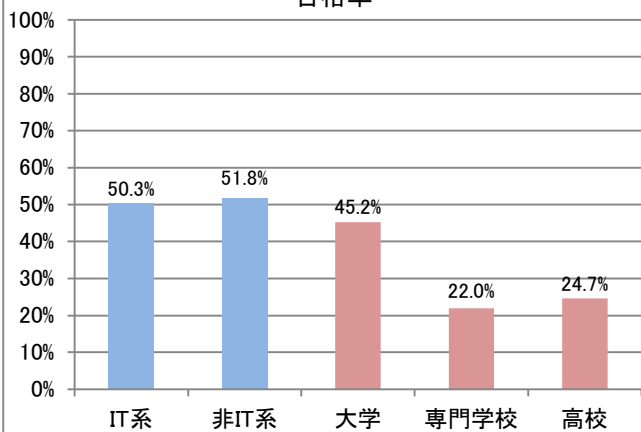

ITパスポート試験 試験結果

〔令和6年9月度〕

■社会人/学生

	応募者		受験者	合格者	
	人数	構成比	人数	人数	合格率
社会人	22,789	82.4%	20,571	10,604	51.5%
学生	4,869	17.6%	4,427	1,712	38.7%
合計	27,658		24,998	12,316	49.3%

〔累計（令和6年4月度～令和6年9月度）〕

■社会人/学生

	応募者		受験者	合格者	
	人数	構成比	人数	人数	合格率
社会人	104,880	79.8%	92,321	49,332	53.4%
学生	26,582	20.2%	23,905	8,983	37.6%
合計	131,462		116,226	58,315	50.2%

■社会人内訳

	応募者		受験者	合格者	
	人数	構成比	人数	人数	合格率
IT系	3,888	17.1%	3,536	1,778	50.3%
非IT系	18,901	82.9%	17,035	8,826	51.8%

■学生内訳

	応募者		受験者	合格者	
	人数	構成比	人数	人数	合格率
大学院	210	4.3%	188	121	64.4%
大学	2,960	60.8%	2,651	1,198	45.2%
短大	47	1.0%	39	12	30.8%
高専	111	2.3%	107	38	35.5%
専門学校	640	13.1%	592	130	22.0%
高校	778	16.0%	742	183	24.7%
小・中学校	36	0.7%	31	6	19.4%
その他	87	1.8%	77	24	31.2%

■社会人内訳

	応募者		受験者	合格者	
	人数	構成比	人数	人数	合格率
IT系	21,130	20.1%	18,989	9,867	52.0%
非IT系	83,750	79.9%	73,332	39,465	53.8%

■学生内訳

	応募者		受験者	合格者	
	人数	構成比	人数	人数	合格率
大学院	1,124	4.2%	954	624	65.4%
大学	14,497	54.5%	12,711	5,631	44.3%
短大	220	0.8%	185	36	19.5%
高専	402	1.5%	383	131	34.2%
専門学校	2,912	11.0%	2,640	707	26.8%
高校	6,792	25.6%	6,461	1,672	25.9%
小・中学校	191	0.7%	180	46	25.6%
その他	444	1.7%	391	136	34.8%

合格率