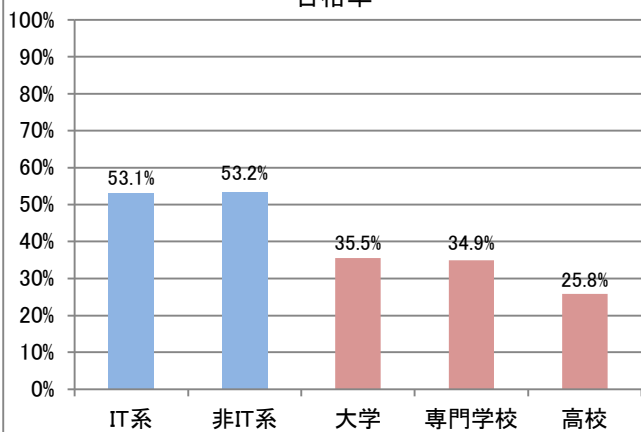

ITパスポート試験 試験結果

〔令和6年7月度〕

■社会人/学生

	応募者		受験者		合格者	
	人数	構成比	人数	人数	人数	合格率
社会人	16,844	76.8%	14,788	7,871	53.2%	
学生	5,088	23.2%	4,611	1,531	33.2%	
合計	21,932		19,399	9,402	48.5%	

〔累計（令和6年4月度～令和6年7月度）〕

■社会人/学生

	応募者		受験者		合格者	
	人数	構成比	人数	人数	人数	合格率
社会人	64,698	80.1%	56,601	30,567	54.0%	
学生	16,103	19.9%	14,429	5,530	38.3%	
合計	80,801		71,030	36,097	50.8%	

■社会人内訳

	応募者		受験者		合格者	
	人数	構成比	人数	人数	人数	合格率
IT系	3,220	19.1%	2,876	1,528	53.1%	
非IT系	13,624	80.9%	11,912	6,343	53.2%	

■社会人内訳

	応募者		受験者		合格者	
	人数	構成比	人数	人数	人数	合格率
IT系	14,085	21.8%	12,656	6,634	52.4%	
非IT系	50,613	78.2%	43,945	23,933	54.5%	

■学生内訳

	応募者		受験者		合格者	
	人数	構成比	人数	人数	人数	合格率
大学院	199	3.9%	169	104	61.5%	
大学	2,680	52.7%	2,355	837	35.5%	
短大	37	0.7%	30	2	6.7%	
高専	48	0.9%	45	13	28.9%	
専門学校	541	10.6%	499	174	34.9%	
高校	1,468	28.9%	1,405	363	25.8%	
小・中学校	22	0.4%	22	7	31.8%	
その他	93	1.8%	86	31	36.0%	

■学生内訳

	応募者		受験者		合格者	
	人数	構成比	人数	人数	人数	合格率
大学院	696	4.3%	581	377	64.9%	
大学	8,962	55.7%	7,833	3,493	44.6%	
短大	125	0.8%	106	16	15.1%	
高専	224	1.4%	211	72	34.1%	
専門学校	1,566	9.7%	1,409	403	28.6%	
高校	4,136	25.7%	3,935	1,057	26.9%	
小・中学校	96	0.6%	93	22	23.7%	
その他	298	1.9%	261	90	34.5%	

合格率