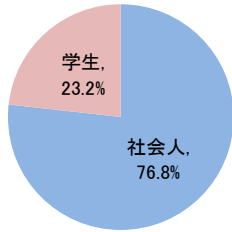

ITパスポート試験 試験結果

〔令和6年7月度〕

■社会人/学生

	応募者		受験者		合格者	
	人数	構成比	人数	人数	人数	合格率
社会人	16,844	76.8%	14,788	7,871	53.2%	
学生	5,088	23.2%	4,611	1,531	33.2%	
合計	21,932		19,399	9,402	48.5%	

応募者構成比

〔累計（令和6年4月度～令和6年7月度）〕

■社会人/学生

	応募者		受験者		合格者	
	人数	構成比	人数	人数	人数	合格率
社会人	64,698	80.1%	56,601	30,567	54.0%	
学生	16,103	19.9%	14,429	5,530	38.3%	
合計	80,801		71,030	36,097	50.8%	

応募者構成比

■社会人内訳

	応募者		受験者		合格者	
	人数	構成比	人数	人数	人数	合格率
IT系	3,220	19.1%	2,876	1,528	53.1%	
非IT系	13,624	80.9%	11,912	6,343	53.2%	