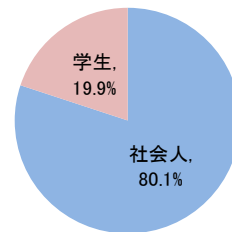

ITパスポート試験 試験結果

〔令和6年7月度〕

■社会人/学生

	応募者		受験者		合格者	
	人数	構成比	人数	人数	人数	合格率
社会人	16,844	76.8%	14,788	7,871	53.2%	
学生	5,088	23.2%	4,611	1,531	33.2%	
合計	21,932		19,399	9,402	48.5%	

応募者構成比

〔累計（令和6年4月度～令和6年7月度）〕

■社会人/学生

	応募者		受験者		合格者	
	人数	構成比	人数	人数	人数	合格率
社会人	64,698	80.1%	56,601	30,567	54.0%	
学生	16,103	19.9%	14,429	5,530	38.3%	
合計	80,801		71,030	36,097	50.8%	

応募者構成比

■社会人内訳

	応募者		受験者		合格者	
	人数	構成比	人数	人数	人数	合格率
IT系	3,220	19.1%	2,876	1,528	53.1%	
非IT系	13,624	80.9%	11,912	6,343	53.2%	