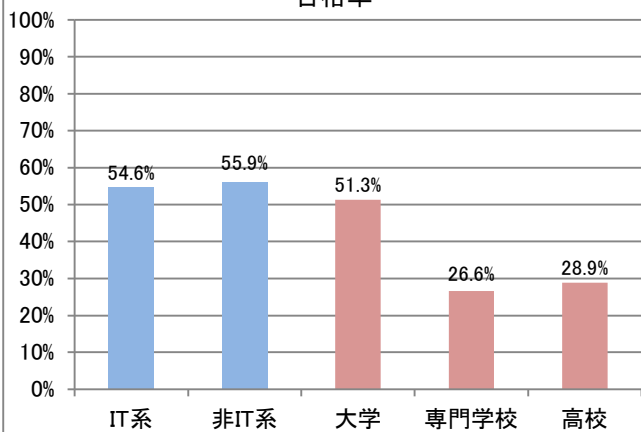

ITパスポート試験 試験結果

〔令和6年5月度〕

■社会人/学生

	応募者		受験者		合格者	
	人数	構成比	人数	人数	人数	合格率
社会人	13,898	82.4%	12,229	6,799	55.6%	
学生	2,962	17.6%	2,611	1,139	43.6%	
合計	16,860		14,840	7,938	53.5%	

〔累計（令和6年4月度～令和6年5月度）〕

■社会人/学生

	応募者		受験者		合格者	
	人数	構成比	人数	人数	人数	合格率
社会人	29,785	81.0%	25,912	14,046	54.2%	
学生	6,969	19.0%	6,156	2,531	41.1%	
合計	36,754		32,068	16,577	51.7%	

■社会人内訳

	応募者		受験者		合格者	
	人数	構成比	人数	人数	人数	合格率
IT系	3,364	24.2%	3,054	1,666	54.6%	
非IT系	10,534	75.8%	9,175	5,133	55.9%	

■社会人内訳

	応募者		受験者		合格者	
	人数	構成比	人数	人数	人数	合格率
IT系	6,639	22.3%	5,953	3,137	52.7%	
非IT系	23,146	77.7%	19,959	10,909	54.7%	

■学生内訳

	応募者		受験者		合格者	
	人数	構成比	人数	人数	人数	合格率
大学院	177	6.0%	143	94	65.7%	
大学	1,735	58.6%	1,496	767	51.3%	
短大	26	0.9%	18	4	22.2%	
高専	39	1.3%	35	14	40.0%	
専門学校	250	8.4%	218	58	26.6%	
高校	660	22.3%	634	183	28.9%	
小・中学校	25	0.8%	25	4	16.0%	
その他	50	1.7%	42	15	35.7%	

■学生内訳

	応募者		受験者		合格者	
	人数	構成比	人数	人数	人数	合格率
大学院	330	4.7%	271	175	64.6%	
大学	3,978	57.1%	3,441	1,693	49.2%	
短大	49	0.7%	40	7	17.5%	
高専	141	2.0%	132	47	35.6%	
専門学校	684	9.8%	599	132	22.0%	
高校	1,603	23.0%	1,512	427	28.2%	
小・中学校	65	0.9%	63	14	22.2%	
その他	119	1.7%	98	36	36.7%	

合格率