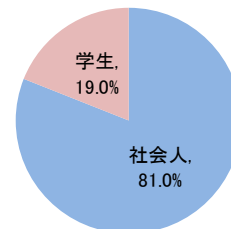

ITパスポート試験 試験結果

〔令和6年5月度〕

■社会人/学生

	応募者		受験者		合格者	
	人数	構成比	人数	人数	人数	合格率
社会人	13,898	82.4%	12,229	6,799	55.6%	
学生	2,962	17.6%	2,611	1,139	43.6%	
合計	16,860		14,840	7,938	53.5%	

応募者構成比

〔累計（令和6年4月度～令和6年5月度）〕

■社会人/学生

	応募者		受験者		合格者	
	人数	構成比	人数	人数	人数	合格率
社会人	29,785	81.0%	25,912	14,046	54.2%	
学生	6,969	19.0%	6,156	2,531	41.1%	
合計	36,754		32,068	16,577	51.7%	

応募者構成比

■社会人内訳

	応募者		受験者		合格者	
	人数	構成比	人数	人数	人数	合格率
IT系	3,364	24.2%	3,054	1,666	54.6%	
非IT系	10,534	75.8%	9,175	5,133	55.9%	