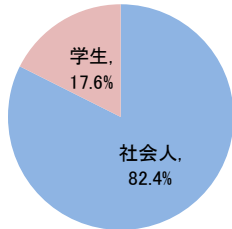

ITパスポート試験 試験結果

〔令和6年5月度〕

■社会人/学生

	応募者		受験者		合格者	
	人数	構成比	人数	人数	人数	合格率
社会人	13,898	82.4%	12,229	6,799	55.6%	
学生	2,962	17.6%	2,611	1,139	43.6%	
合計	16,860		14,840	7,938	53.5%	

応募者構成比

〔累計（令和6年4月度～令和6年5月度）〕

■社会人/学生

	応募者		受験者		合格者	
	人数	構成比	人数	人数	人数	合格率
社会人	29,785	81.0%	25,912	14,046	54.2%	
学生	6,969	19.0%	6,156	2,531	41.1%	
合計	36,754		32,068	16,577	51.7%	

応募者構成比

■社会人内訳

	応募者		受験者		合格者	
	人数	構成比	人数	人数	人数	合格率
IT系	3,364	24.2%	3,054	1,666	54.6%	
非IT系	10,534	75.8%	9,175	5,133	55.9%	