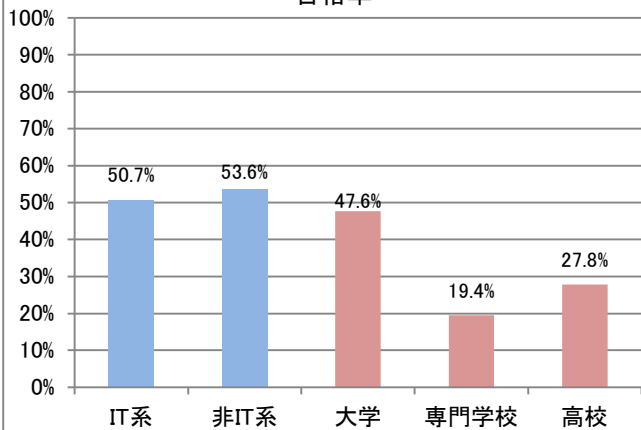

ITパスポート試験 試験結果

〔令和6年4月度〕

■社会人/学生

	応募者		受験者 人数	合格者	
	人数	構成比		人数	合格率
社会人	15,887	79.9%	13,683	7,247	53.0%
学生	4,007	20.1%	3,545	1,392	39.3%
合計	19,894		17,228	8,639	50.1%

〔累計（令和6年4月度～令和6年4月度）〕

※4月度の累計は、左に同じです

■社会人/学生

	応募者		受験者 人数	合格者	
	人数	構成比		人数	合格率
社会人					
学生					
合計					

応募者構成比

■社会人内訳

	応募者		受験者 人数	合格者	
	人数	構成比		人数	合格率
IT系	3,275	20.6%	2,899	1,471	50.7%
非IT系	12,612	79.4%	10,784	5,776	53.6%

■社会人内訳

	応募者		受験者 人数	合格者	
	人数	構成比		人数	合格率
IT系					
非IT系					

■学生内訳

	応募者		受験者 人数	合格者	
	人数	構成比		人数	合格率
大学院	153	3.8%	128	81	63.3%
大学	2,243	56.0%	1,945	926	47.6%
短大	23	0.6%	22	3	13.6%
高専	102	2.5%	97	33	34.0%
専門学校	434	10.8%	381	74	19.4%
高校	943	23.5%	878	244	27.8%
小・中学校	40	1.0%	38	10	26.3%
その他	69	1.7%	56	21	37.5%

■学生内訳

	応募者		受験者 人数	合格者	
	人数	構成比		人数	合格率
大学院					
大学					
短大					
高専					
専門学校					
高校					
小・中学校					
その他					

合格率