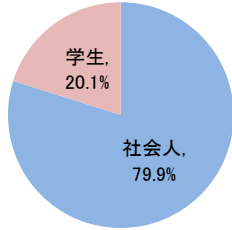

ITパスポート試験 試験結果

〔令和6年4月度〕

■社会人/学生

	応募者		受験者 人数	合格者	
	人数	構成比		人数	合格率
社会人	15,887	79.9%	13,683	7,247	53.0%
学生	4,007	20.1%	3,545	1,392	39.3%
合計	19,894		17,228	8,639	50.1%

応募者構成比

〔累計（令和6年4月度～令和6年4月度）〕

※4月度の累計は、左に同じです

■社会人/学生

	応募者		受験者 人数	合格者	
	人数	構成比		人数	合格率
社会人					
学生					
合計					

応募者構成比

■社会人内訳

	応募者		受験者 人数	合格者	
	人数	構成比		人数	合格率
IT系	3,275	20.6%	2,899	1,471	50.7%
非IT系	12,612	79.4%	10,784	5,776	53.6%

■社会人内訳

	応募者		受験者 人数	合格者	
	人数	構成比		人数	合格率
IT系					
非IT系					