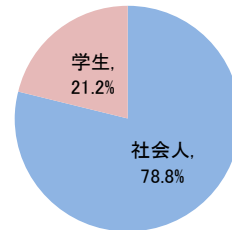

ITパスポート試験 試験結果

【令和6年3月度】

■社会人/学生

	応募者		受験者	合格者	
	人数	構成比	人数	人数	合格率
社会人	37,473	78.6%	33,677	15,887	47.2%
学生	10,217	21.4%	9,140	3,783	41.4%
合計	47,690		42,817	19,670	45.9%

応募者構成比

【累計（令和5年4月度～令和6年3月度）】

■社会人/学生

	応募者		受験者	合格者	
	人数	構成比	人数	人数	合格率
社会人	234,827	78.8%	208,912	110,750	53.0%
学生	63,037	21.2%	56,128	22,542	40.2%
合計	297,864		265,040	133,292	50.3%

応募者構成比

■社会人内訳

	応募者		受験者	合格者	
	人数	構成比	人数	人数	合格率
IT系	4,816	12.9%	4,295	2,082	48.5%
非IT系	32,657	87.1%	29,382	13,805	47.0%

■社会人内訳

	応募者		受験者	合格者	
	人数	構成比	人数	人数	合格率
IT系	39,938	17.0%	35,901	18,553	51.7%
非IT系	194,889	83.0%	173,011	92,197	53.3%