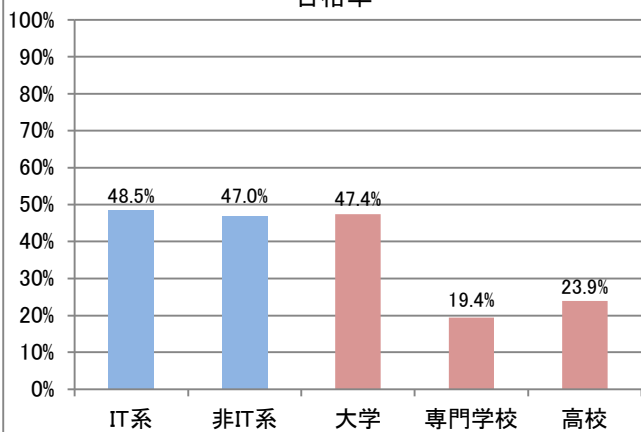

ITパスポート試験 試験結果

【令和6年3月度】

■社会人/学生

	応募者		受験者	合格者	
	人数	構成比	人数	人数	合格率
社会人	37,473	78.6%	33,677	15,887	47.2%
学生	10,217	21.4%	9,140	3,783	41.4%
合計	47,690		42,817	19,670	45.9%

【累計（令和5年4月度～令和6年3月度）】

■社会人/学生

	応募者		受験者	合格者	
	人数	構成比	人数	人数	合格率
社会人	234,827	78.8%	208,912	110,750	53.0%
学生	63,037	21.2%	56,128	22,542	40.2%
合計	297,864		265,040	133,292	50.3%

■社会人内訳

	応募者		受験者	合格者	
	人数	構成比	人数	人数	合格率
IT系	4,816	12.9%	4,295	2,082	48.5%
非IT系	32,657	87.1%	29,382	13,805	47.0%

■社会人内訳

	応募者		受験者	合格者	
	人数	構成比	人数	人数	合格率
IT系	39,938	17.0%	35,901	18,553	51.7%
非IT系	194,889	83.0%	173,011	92,197	53.3%

■学生内訳

	応募者		受験者	合格者	
	人数	構成比	人数	人数	合格率
大学院	598	5.9%	525	370	70.5%
大学	6,389	62.5%	5,703	2,702	47.4%
短大	78	0.8%	69	24	34.8%
高専	180	1.8%	173	54	31.2%
専門学校	670	6.6%	593	115	19.4%
高校	1,919	18.8%	1,829	437	23.9%
小・中学校	74	0.7%	70	24	34.3%
その他	309	3.0%	178	57	32.0%

■学生内訳

	応募者		受験者	合格者	
	人数	構成比	人数	人数	合格率
大学院	3,211	5.1%	2,766	1,927	69.7%
大学	36,818	58.4%	32,317	15,260	47.2%
短大	606	1.0%	521	137	26.3%
高専	1,091	1.7%	1,014	346	34.1%
専門学校	7,580	12.0%	6,784	1,591	23.5%
高校	12,153	19.3%	11,420	2,792	24.4%
小・中学校	365	0.6%	346	116	33.5%
その他	1,213	1.9%	960	373	38.9%

合格率