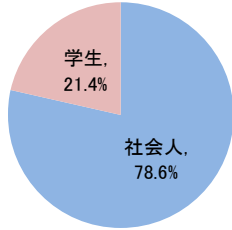

ITパスポート試験 試験結果

【令和6年3月度】

■社会人/学生

	応募者		受験者	合格者	
	人数	構成比	人数	人数	合格率
社会人	37,473	78.6%	33,677	15,887	47.2%
学生	10,217	21.4%	9,140	3,783	41.4%
合計	47,690		42,817	19,670	45.9%

応募者構成比

【累計（令和5年4月度～令和6年3月度）】

■社会人/学生

	応募者		受験者	合格者	
	人数	構成比	人数	人数	合格率
社会人	234,827	78.8%	208,912	110,750	53.0%
学生	63,037	21.2%	56,128	22,542	40.2%
合計	297,864		265,040	133,292	50.3%

応募者構成比

■社会人内訳

	応募者		受験者	合格者	
	人数	構成比	人数	人数	合格率
IT系	4,816	12.9%	4,295	2,082	48.5%
非IT系	32,657	87.1%	29,382	13,805	47.0%

■社会人内訳

	応募者		受験者	合格者	
	人数	構成比	人数	人数	合格率
IT系	39,938	17.0%	35,901	18,553	51.7%
非IT系	194,889	83.0%	173,011	92,197	53.3%