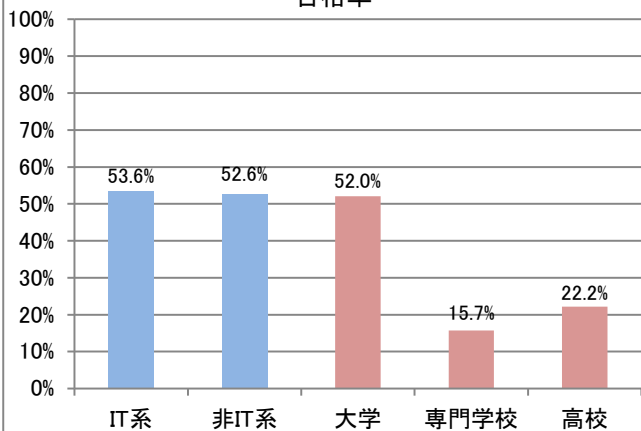

ITパスポート試験 試験結果

〔令和6年2月度〕

■社会人/学生

	応募者		受験者		合格者	
	人数	構成比	人数	人数	人数	合格率
社会人	25,269	77.9%	22,821	12,032	52.7%	
学生	7,152	22.1%	6,467	2,778	43.0%	
合計	32,421		29,288	14,810	50.6%	

〔累計（令和5年4月度～令和6年2月度）〕

■社会人/学生

	応募者		受験者		合格者	
	人数	構成比	人数	人数	人数	合格率
社会人	197,354	78.9%	175,235	94,863	54.1%	
学生	52,820	21.1%	46,988	18,759	39.9%	
合計	250,174		222,223	113,622	51.1%	

■社会人内訳

	応募者		受験者		合格者	
	人数	構成比	人数	人数	人数	合格率
IT系	3,271	12.9%	2,944	1,578	53.6%	
非IT系	21,998	87.1%	19,877	10,454	52.6%	

■社会人内訳

	応募者		受験者		合格者	
	人数	構成比	人数	人数	人数	合格率
IT系	35,122	17.8%	31,606	16,471	52.1%	
非IT系	162,232	82.2%	143,629	78,392	54.6%	

■学生内訳

	応募者		受験者		合格者	
	人数	構成比	人数	人数	人数	合格率
大学院	414	5.8%	371	257	69.3%	
大学	4,420	61.8%	3,949	2,055	52.0%	
短大	54	0.8%	48	13	27.1%	
高専	75	1.0%	68	30	44.1%	
専門学校	808	11.3%	727	114	15.7%	
高校	1,256	17.6%	1,191	264	22.2%	
小・中学校	26	0.4%	25	12	48.0%	
その他	99	1.4%	88	33	37.5%	

■学生内訳

	応募者		受験者		合格者	
	人数	構成比	人数	人数	人数	合格率
大学院	2,613	4.9%	2,241	1,557	69.5%	
大学	30,429	57.6%	26,614	12,558	47.2%	
短大	528	1.0%	452	113	25.0%	
高専	911	1.7%	841	292	34.7%	
専門学校	6,910	13.1%	6,191	1,476	23.8%	
高校	10,234	19.4%	9,591	2,355	24.6%	
小・中学校	291	0.6%	276	92	33.3%	
その他	904	1.7%	782	316	40.4%	

合格率