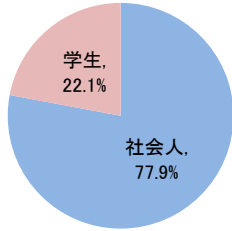

ITパスポート試験 試験結果

〔令和6年2月度〕

■社会人/学生

	応募者		受験者		合格者	
	人数	構成比	人数	人数	人数	合格率
社会人	25,269	77.9%	22,821	12,032	52.7%	
学生	7,152	22.1%	6,467	2,778	43.0%	
合計	32,421		29,288	14,810	50.6%	

応募者構成比

〔累計（令和5年4月度～令和6年2月度）〕

■社会人/学生

	応募者		受験者		合格者	
	人数	構成比	人数	人数	人数	合格率
社会人	197,354	78.9%	175,235	94,863	54.1%	
学生	52,820	21.1%	46,988	18,759	39.9%	
合計	250,174		222,223	113,622	51.1%	

応募者構成比

■社会人内訳

	応募者		受験者		合格者	
	人数	構成比	人数	人数	人数	合格率
IT系	3,271	12.9%	2,944	1,578	53.6%	
非IT系	21,998	87.1%	19,877	10,454	52.6%	