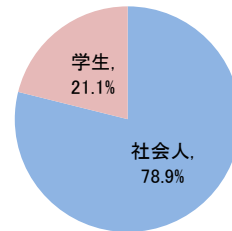

ITパスポート試験 試験結果

〔令和6年2月度〕

■社会人/学生

	応募者		受験者		合格者	
	人数	構成比	人数	人数	人数	合格率
社会人	25,269	77.9%	22,821	12,032	52.7%	
学生	7,152	22.1%	6,467	2,778	43.0%	
合計	32,421		29,288	14,810	50.6%	

応募者構成比

〔累計（令和5年4月度～令和6年2月度）〕

■社会人/学生

	応募者		受験者		合格者	
	人数	構成比	人数	人数	人数	合格率
社会人	197,354	78.9%	175,235	94,863	54.1%	
学生	52,820	21.1%	46,988	18,759	39.9%	
合計	250,174		222,223	113,622	51.1%	

応募者構成比

■社会人内訳

	応募者		受験者		合格者	
	人数	構成比	人数	人数	人数	合格率
IT系	3,271	12.9%	2,944	1,578	53.6%	
非IT系	21,998	87.1%	19,877	10,454	52.6%	