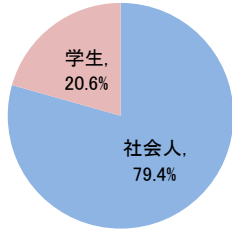

ITパスポート試験 試験結果

〔令和6年1月度〕

■社会人/学生

	応募者		受験者		合格者	
	人数	構成比	人数	人数	人数	合格率
社会人	21,071	79.4%	18,733	9,996	53.4%	
学生	5,472	20.6%	4,759	1,876	39.4%	
合計	26,543		23,492	11,872	50.5%	

応募者構成比

〔累計（令和5年4月度～令和6年1月度）〕

■社会人/学生

	応募者		受験者		合格者	
	人数	構成比	人数	人数	人数	合格率
社会人	172,085	79.0%	152,414	82,831	54.3%	
学生	45,668	21.0%	40,521	15,981	39.4%	
合計	217,753		192,935	98,812	51.2%	

応募者構成比

■社会人内訳

	応募者		受験者		合格者	
	人数	構成比	人数	人数	人数	合格率
IT系	2,884	13.7%	2,555	1,359	53.2%	
非IT系	18,187	86.3%	16,178	8,637	53.4%	