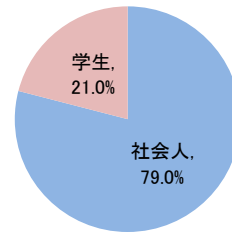

ITパスポート試験 試験結果

〔令和6年1月度〕

■社会人/学生

	応募者		受験者		合格者	
	人数	構成比	人数	人数	人数	合格率
社会人	21,071	79.4%	18,733	9,996	53.4%	
学生	5,472	20.6%	4,759	1,876	39.4%	
合計	26,543		23,492	11,872	50.5%	

応募者構成比

〔累計（令和5年4月度～令和6年1月度）〕

■社会人/学生

	応募者		受験者		合格者	
	人数	構成比	人数	人数	人数	合格率
社会人	172,085	79.0%	152,414	82,831	54.3%	
学生	45,668	21.0%	40,521	15,981	39.4%	
合計	217,753		192,935	98,812	51.2%	

応募者構成比

■社会人内訳

	応募者		受験者		合格者	
	人数	構成比	人数	人数	人数	合格率
IT系	2,884	13.7%	2,555	1,359	53.2%	
非IT系	18,187	86.3%	16,178	8,637	53.4%	

■学生内訳

	応募者		受験者		合格者	
	人数	構成比	人数	人数	人数	合格率
大学院	289	5.3%	244	168	68.9%	
大学	3,529	64.5%	3,036	1,362	44.9%	
短大	55	1.0%	49	12	24.5%	
高専	108	2.0%	98	35	35.7%	
専門学校	569	10.4%	496	85	17.1%	
高校	794	14.5%	728	174	23.9%	
小・中学校	36	0.7%	34	13	38.2%	
その他	92	1.7%	74	27	36.5%	