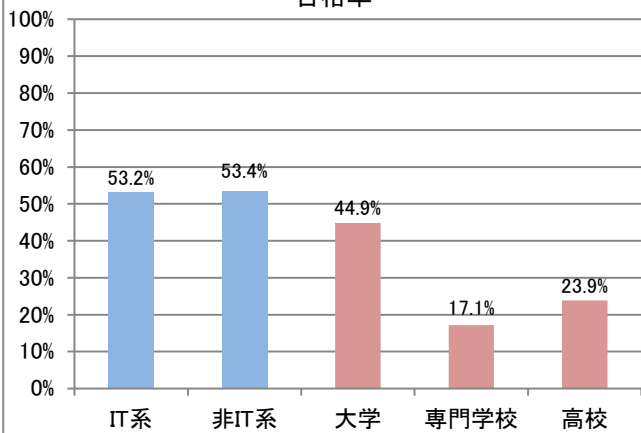

ITパスポート試験 試験結果

〔令和6年1月度〕

■社会人/学生

	応募者		受験者		合格者	
	人数	構成比	人数	人数	人数	合格率
社会人	21,071	79.4%	18,733	9,996	53.4%	
学生	5,472	20.6%	4,759	1,876	39.4%	
合計	26,543		23,492	11,872	50.5%	

〔累計（令和5年4月度～令和6年1月度）〕

■社会人/学生

	応募者		受験者		合格者	
	人数	構成比	人数	人数	人数	合格率
社会人	172,085	79.0%	152,414	82,831	54.3%	
学生	45,668	21.0%	40,521	15,981	39.4%	
合計	217,753		192,935	98,812	51.2%	

■社会人内訳

	応募者		受験者		合格者	
	人数	構成比	人数	人数	人数	合格率
IT系	2,884	13.7%	2,555	1,359	53.2%	
非IT系	18,187	86.3%	16,178	8,637	53.4%	

■学生内訳

	応募者		受験者		合格者	
	人数	構成比	人数	人数	人数	合格率
大学院	289	5.3%	244	168	68.9%	
大学	3,529	64.5%	3,036	1,362	44.9%	
短大	55	1.0%	49	12	24.5%	
高専	108	2.0%	98	35	35.7%	
専門学校	569	10.4%	496	85	17.1%	
高校	794	14.5%	728	174	23.9%	
小・中学校	36	0.7%	34	13	38.2%	
その他	92	1.7%	74	27	36.5%	

■社会人内訳

	応募者		受験者		合格者	
	人数	構成比	人数	人数	人数	合格率
IT系	31,851	18.5%	28,662	14,893	52.0%	
非IT系	140,234	81.5%	123,752	67,938	54.9%	

■学生内訳

	応募者		受験者		合格者	
	人数	構成比	人数	人数	人数	合格率
大学院	2,199	4.8%	1,870	1,300	69.5%	
大学	26,009	57.0%	22,665	10,503	46.3%	
短大	474	1.0%	404	100	24.8%	
高専	836	1.8%	773	262	33.9%	
専門学校	6,102	13.4%	5,464	1,362	24.9%	
高校	8,978	19.7%	8,400	2,091	24.9%	
小・中学校	265	0.6%	251	80	31.9%	
その他	805	1.8%	694	283	40.8%	

合格率