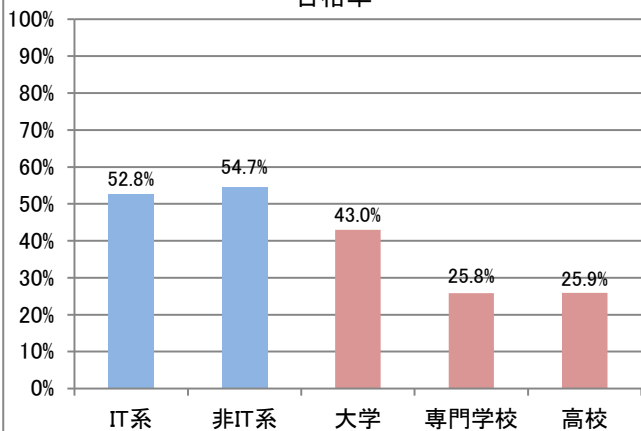

ITパスポート試験 試験結果

〔令和5年8月度〕

■社会人/学生

	応募者		受験者		合格者	
	人数	構成比	人数	人数	人数	合格率
社会人	15,938	75.5%	14,223	7,728	54.3%	
学生	5,174	24.5%	4,622	1,636	35.4%	
合計	21,112		18,845	9,364	49.7%	

〔累計（令和5年4月度～令和5年8月度）〕

■社会人/学生

	応募者		受験者		合格者	
	人数	構成比	人数	人数	人数	合格率
社会人	77,501	78.9%	68,227	37,695	55.2%	
学生	20,752	21.1%	18,438	7,057	38.3%	
合計	98,253		86,665	44,752	51.6%	

■社会人内訳

	応募者		受験者		合格者	
	人数	構成比	人数	人数	人数	合格率
IT系	2,815	17.7%	2,568	1,355	52.8%	
非IT系	13,123	82.3%	11,655	6,373	54.7%	

■社会人内訳

	応募者		受験者		合格者	
	人数	構成比	人数	人数	人数	合格率
IT系	16,438	21.2%	14,884	7,835	52.6%	
非IT系	61,063	78.8%	53,343	29,860	56.0%	

■学生内訳

	応募者		受験者		合格者	
	人数	構成比	人数	人数	人数	合格率
大学院	206	4.0%	176	119	67.6%	
大学	2,408	46.5%	2,085	896	43.0%	
短大	63	1.2%	56	12	21.4%	
高専	89	1.7%	85	21	24.7%	
専門学校	767	14.8%	682	176	25.8%	
高校	1,501	29.0%	1,412	366	25.9%	
小・中学校	43	0.8%	40	13	32.5%	
その他	97	1.9%	86	33	38.4%	

■学生内訳

	応募者		受験者		合格者	
	人数	構成比	人数	人数	人数	合格率
大学院	920	4.4%	761	502	66.0%	
大学	10,476	50.5%	9,037	4,168	46.1%	
短大	250	1.2%	214	50	23.4%	
高専	335	1.6%	311	106	34.1%	
専門学校	2,615	12.6%	2,321	659	28.4%	
高校	5,592	26.9%	5,294	1,381	26.1%	
小・中学校	144	0.7%	136	42	30.9%	
その他	420	2.0%	364	149	40.9%	

合格率