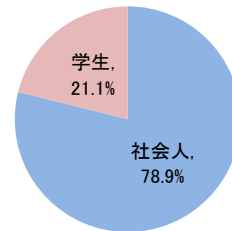

ITパスポート試験 試験結果

〔令和5年8月度〕

■社会人/学生

	応募者		受験者		合格者	
	人数	構成比	人数	人数	人数	合格率
社会人	15,938	75.5%	14,223	7,728	54.3%	
学生	5,174	24.5%	4,622	1,636	35.4%	
合計	21,112		18,845	9,364	49.7%	

応募者構成比

〔累計（令和5年4月度～令和5年8月度）〕

■社会人/学生

	応募者		受験者		合格者	
	人数	構成比	人数	人数	人数	合格率
社会人	77,501	78.9%	68,227	37,695	55.2%	
学生	20,752	21.1%	18,438	7,057	38.3%	
合計	98,253		86,665	44,752	51.6%	

応募者構成比

■社会人内訳

	応募者		受験者		合格者	
	人数	構成比	人数	人数	人数	合格率
IT系	2,815	17.7%	2,568	1,355	52.8%	
非IT系	13,123	82.3%	11,655	6,373	54.7%	