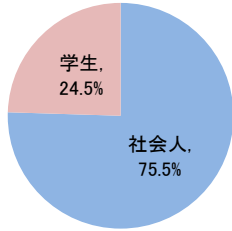

ITパスポート試験 試験結果

〔令和5年8月度〕

■社会人/学生

	応募者		受験者		合格者	
	人数	構成比	人数	人数	人数	合格率
社会人	15,938	75.5%	14,223	7,728	54.3%	
学生	5,174	24.5%	4,622	1,636	35.4%	
合計	21,112		18,845	9,364	49.7%	

応募者構成比

〔累計（令和5年4月度～令和5年8月度）〕

■社会人/学生

	応募者		受験者		合格者	
	人数	構成比	人数	人数	人数	合格率
社会人	77,501	78.9%	68,227	37,695	55.2%	
学生	20,752	21.1%	18,438	7,057	38.3%	
合計	98,253		86,665	44,752	51.6%	

応募者構成比

■社会人内訳

	応募者		受験者		合格者	
	人数	構成比	人数	人数	人数	合格率
IT系	2,815	17.7%	2,568	1,355	52.8%	
非IT系	13,123	82.3%	11,655	6,373	54.7%	