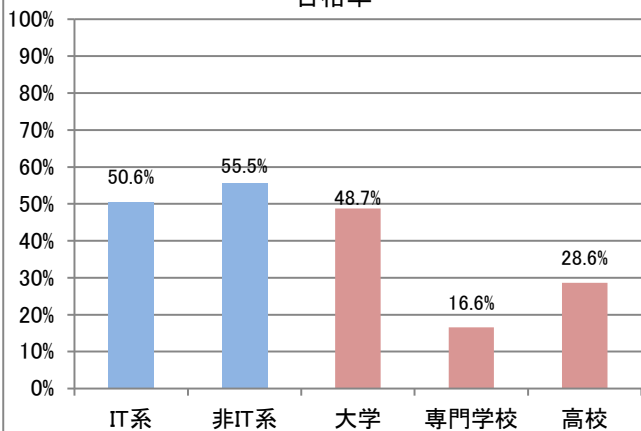

ITパスポート試験 試験結果

〔令和5年4月度〕

■社会人/学生

	応募者		受験者 人数	合格者	
	人数	構成比		人数	合格率
社会人	14,721	77.8%	12,660	6,896	54.5%
学生	4,212	22.2%	3,686	1,451	39.4%
合計	18,933		16,346	8,347	51.1%

〔累計（令和5年4月度～令和5年4月度）〕

※4月度の累計は、左に同じです

■社会人/学生

	応募者		受験者 人数	合格者	
	人数	構成比		人数	合格率
社会人					
学生					
合計					

応募者構成比

■社会人内訳

	応募者		受験者 人数	合格者	
	人数	構成比		人数	合格率
IT系	3,092	21.0%	2,746	1,390	50.6%
非IT系	11,629	79.0%	9,914	5,506	55.5%

■社会人内訳

	応募者		受験者 人数	合格者	
	人数	構成比		人数	合格率
IT系					
非IT系					

■学生内訳

	応募者		受験者 人数	合格者	
	人数	構成比		人数	合格率
大学院	177	4.2%	153	99	64.7%
大学	2,218	52.7%	1,896	924	48.7%
短大	39	0.9%	33	8	24.2%
高専	89	2.1%	78	36	46.2%
専門学校	559	13.3%	494	82	16.6%
高校	994	23.6%	915	262	28.6%
小・中学校	46	1.1%	43	15	34.9%
その他	90	2.1%	74	25	33.8%

■学生内訳

	応募者		受験者 人数	合格者	
	人数	構成比		人数	合格率
大学院					
大学					
短大					
高専					
専門学校					
高校					
小・中学校					
その他					

合格率