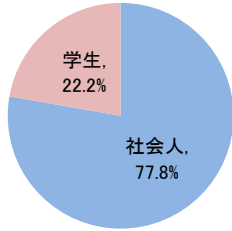

ITパスポート試験 試験結果

〔令和5年4月度〕

■社会人/学生

	応募者		受験者 人数	合格者	
	人数	構成比		人数	合格率
社会人	14,721	77.8%	12,660	6,896	54.5%
学生	4,212	22.2%	3,686	1,451	39.4%
合計	18,933		16,346	8,347	51.1%

応募者構成比

〔累計（令和5年4月度～令和5年4月度）〕

※4月度の累計は、左に同じです

■社会人/学生

	応募者		受験者 人数	合格者	
	人数	構成比		人数	合格率
社会人					
学生					
合計					

応募者構成比

■社会人内訳

	応募者		受験者 人数	合格者	
	人数	構成比		人数	合格率
IT系	3,092	21.0%	2,746	1,390	50.6%
非IT系	11,629	79.0%	9,914	5,506	55.5%

■社会人内訳

	応募者		受験者 人数	合格者	
	人数	構成比		人数	合格率
IT系					
非IT系					