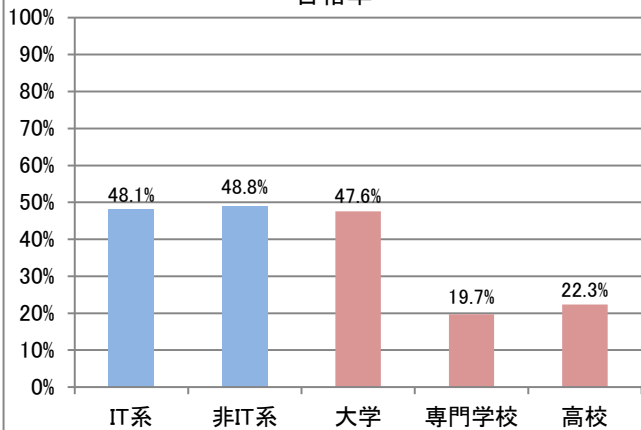

ITパスポート試験 試験結果

【令和5年3月度】

■社会人/学生

	応募者		受験者	合格者	
	人数	構成比	人数	人数	合格率
社会人	32,368	77.4%	29,192	14,227	48.7%
学生	9,473	22.6%	8,471	3,375	39.8%
合計	41,841		37,663	17,602	46.7%

【累計（令和4年4月度～令和5年3月度）】

■社会人/学生

	応募者		受験者	合格者	
	人数	構成比	人数	人数	合格率
社会人	196,209	77.5%	179,737	98,773	55.0%
学生	56,950	22.5%	51,789	20,722	40.0%
合計	253,159		231,526	119,495	51.6%

■社会人内訳

	応募者		受験者	合格者	
	人数	構成比	人数	人数	合格率
IT系	4,298	13.3%	3,883	1,867	48.1%
非IT系	28,070	86.7%	25,309	12,360	48.8%

■学生内訳

	応募者		受験者	合格者	
	人数	構成比	人数	人数	合格率
大学院	492	5.2%	429	272	63.4%
大学	5,780	61.0%	5,104	2,429	47.6%
短大	73	0.8%	66	17	25.8%
高専	160	1.7%	149	52	34.9%
専門学校	748	7.9%	650	128	19.7%
高校	1,937	20.4%	1,848	413	22.3%
小・中学校	78	0.8%	76	19	25.0%
その他	205	2.2%	149	45	30.2%

■社会人内訳

	応募者		受験者	合格者	
	人数	構成比	人数	人数	合格率
IT系	32,684	16.7%	29,683	15,627	52.6%
非IT系	163,525	83.3%	150,054	83,146	55.4%

■学生内訳

	応募者		受験者	合格者	
	人数	構成比	人数	人数	合格率
大学院	2,497	4.4%	2,222	1,499	67.5%
大学	31,483	55.3%	28,223	13,723	48.6%
短大	438	0.8%	388	116	29.9%
高専	1,081	1.9%	1,000	344	34.4%
専門学校	8,687	15.3%	7,893	1,954	24.8%
高校	11,434	20.1%	10,878	2,678	24.6%
小・中学校	326	0.6%	309	84	27.2%
その他	1,004	1.8%	876	324	37.0%

合格率