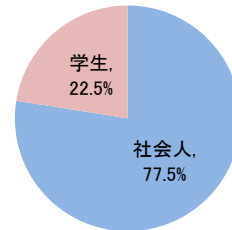

ITパスポート試験 試験結果

【令和5年3月度】

■社会人/学生

	応募者		受験者	合格者	
	人数	構成比	人数	人数	合格率
社会人	32,368	77.4%	29,192	14,227	48.7%
学生	9,473	22.6%	8,471	3,375	39.8%
合計	41,841		37,663	17,602	46.7%

応募者構成比

【累計（令和4年4月度～令和5年3月度）】

■社会人/学生

	応募者		受験者	合格者	
	人数	構成比	人数	人数	合格率
社会人	196,209	77.5%	179,737	98,773	55.0%
学生	56,950	22.5%	51,789	20,722	40.0%
合計	253,159		231,526	119,495	51.6%

応募者構成比

■社会人内訳

	応募者		受験者	合格者	
	人数	構成比	人数	人数	合格率
IT系	4,298	13.3%	3,883	1,867	48.1%
非IT系	28,070	86.7%	25,309	12,360	48.8%

■学生内訳

	応募者		受験者	合格者	
	人数	構成比	人数	人数	合格率
大学院	492	5.2%	429	272	63.4%
大学	5,780	61.0%	5,104	2,429	47.6%
短大	73	0.8%	66	17	25.8%
高専	160	1.7%	149	52	34.9%
専門学校	748	7.9%	650	128	19.7%
高校	1,937	20.4%	1,848	413	22.3%
小・中学校	78	0.8%	76	19	25.0%
その他	205	2.2%	149	45	30.2%