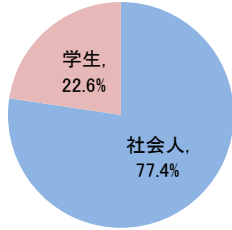

ITパスポート試験 試験結果

【令和5年3月度】

■社会人/学生

	応募者		受験者	合格者	
	人数	構成比	人数	人数	合格率
社会人	32,368	77.4%	29,192	14,227	48.7%
学生	9,473	22.6%	8,471	3,375	39.8%
合計	41,841		37,663	17,602	46.7%

応募者構成比

【累計（令和4年4月度～令和5年3月度）】

■社会人/学生

	応募者		受験者	合格者	
	人数	構成比	人数	人数	合格率
社会人	196,209	77.5%	179,737	98,773	55.0%
学生	56,950	22.5%	51,789	20,722	40.0%
合計	253,159		231,526	119,495	51.6%

応募者構成比

■社会人内訳

	応募者		受験者	合格者	
	人数	構成比	人数	人数	合格率
IT系	4,298	13.3%	3,883	1,867	48.1%
非IT系	28,070	86.7%	25,309	12,360	48.8%

■学生内訳

	応募者		受験者	合格者	
	人数	構成比	人数	人数	合格率
大学院	492	5.2%	429	272	63.4%
大学	5,780	61.0%	5,104	2,429	47.6%
短大	73	0.8%	66	17	25.8%
高専	160	1.7%	149	52	34.9%
専門学校	748	7.9%	650	128	19.7%
高校	1,937	20.4%	1,848	413	22.3%
小・中学校	78	0.8%	76	19	25.0%
その他	205	2.2%	149	45	30.2%