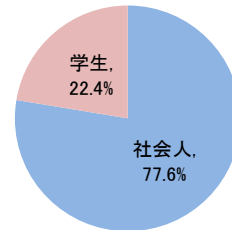

ITパスポート試験 試験結果

〔令和4年10月度〕

■社会人/学生

	応募者		受験者	合格者	
	人数	構成比	人数	人数	合格率
社会人	15,199	75.5%	13,861	7,690	55.5%
学生	4,920	24.5%	4,537	1,779	39.2%
合計	20,119		18,398	9,469	51.5%

応募者構成比

〔累計（令和4年4月度～令和4年10月度）〕

■社会人/学生

	応募者		受験者	合格者	
	人数	構成比	人数	人数	合格率
社会人	89,669	77.6%	82,601	47,310	57.3%
学生	25,891	22.4%	23,825	9,477	39.8%
合計	115,560		106,426	56,787	53.4%

応募者構成比

■社会人内訳

	応募者		受験者	合格者	
	人数	構成比	人数	人数	合格率
IT系	2,724	17.9%	2,446	1,255	51.3%
非IT系	12,475	82.1%	11,415	6,435	56.4%

■学生内訳

	応募者		受験者	合格者	
	人数	構成比	人数	人数	合格率
大学院	205	4.2%	190	130	68.4%
大学	2,739	55.7%	2,509	1,224	48.8%
短大	32	0.7%	29	9	31.0%
高専	92	1.9%	87	21	24.1%
専門学校	1,042	21.2%	961	199	20.7%
高校	686	13.9%	652	159	24.4%
小・中学校	29	0.6%	25	11	44.0%
その他	95	1.9%	84	26	31.0%