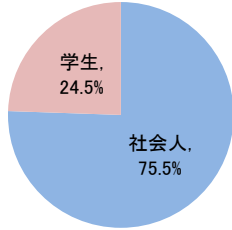

ITパスポート試験 試験結果

〔令和4年10月度〕

■社会人/学生

	応募者		受験者	合格者	
	人数	構成比	人数	人数	合格率
社会人	15,199	75.5%	13,861	7,690	55.5%
学生	4,920	24.5%	4,537	1,779	39.2%
合計	20,119		18,398	9,469	51.5%

応募者構成比

〔累計（令和4年4月度～令和4年10月度）〕

■社会人/学生

	応募者		受験者	合格者	
	人数	構成比	人数	人数	合格率
社会人	89,669	77.6%	82,601	47,310	57.3%
学生	25,891	22.4%	23,825	9,477	39.8%
合計	115,560		106,426	56,787	53.4%

応募者構成比

■社会人内訳

	応募者		受験者	合格者	
	人数	構成比	人数	人数	合格率
IT系	2,724	17.9%	2,446	1,255	51.3%
非IT系	12,475	82.1%	11,415	6,435	56.4%

■学生内訳

	応募者		受験者	合格者	
	人数	構成比	人数	人数	合格率
大学院	205	4.2%	190	130	68.4%
大学	2,739	55.7%	2,509	1,224	48.8%
短大	32	0.7%	29	9	31.0%
高専	92	1.9%	87	21	24.1%
専門学校	1,042	21.2%	961	199	20.7%
高校	686	13.9%	652	159	24.4%
小・中学校	29	0.6%	25	11	44.0%
その他	95	1.9%	84	26	31.0%