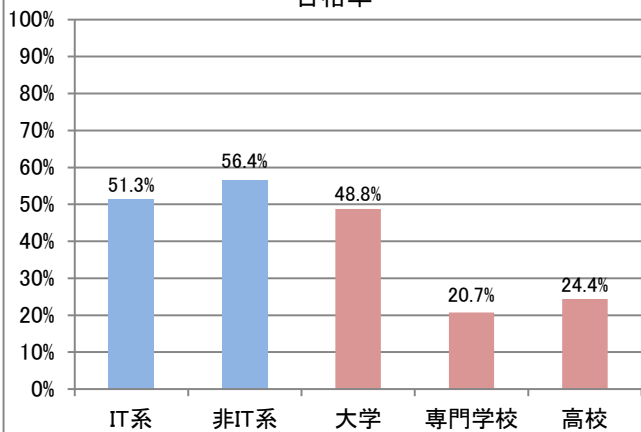

ITパスポート試験 試験結果

〔令和4年10月度〕

■社会人/学生

	応募者		受験者	合格者	
	人数	構成比	人数	人数	合格率
社会人	15,199	75.5%	13,861	7,690	55.5%
学生	4,920	24.5%	4,537	1,779	39.2%
合計	20,119		18,398	9,469	51.5%

〔累計（令和4年4月度～令和4年10月度）〕

■社会人/学生

	応募者		受験者	合格者	
	人数	構成比	人数	人数	合格率
社会人	89,669	77.6%	82,601	47,310	57.3%
学生	25,891	22.4%	23,825	9,477	39.8%
合計	115,560		106,426	56,787	53.4%

■社会人内訳

	応募者		受験者	合格者	
	人数	構成比	人数	人数	合格率
IT系	2,724	17.9%	2,446	1,255	51.3%
非IT系	12,475	82.1%	11,415	6,435	56.4%

■学生内訳

	応募者		受験者	合格者	
	人数	構成比	人数	人数	合格率
大学院	205	4.2%	190	130	68.4%
大学	2,739	55.7%	2,509	1,224	48.8%
短大	32	0.7%	29	9	31.0%
高専	92	1.9%	87	21	24.1%
専門学校	1,042	21.2%	961	199	20.7%
高校	686	13.9%	652	159	24.4%
小・中学校	29	0.6%	25	11	44.0%
その他	95	1.9%	84	26	31.0%

■社会人内訳

	応募者		受験者	合格者	
	人数	構成比	人数	人数	合格率
IT系	18,247	20.3%	16,678	9,052	54.3%
非IT系	71,422	79.7%	65,923	38,258	58.0%

■学生内訳

	応募者		受験者	合格者	
	人数	構成比	人数	人数	合格率
大学院	1,039	4.0%	937	631	67.3%
大学	12,974	50.1%	11,753	5,753	48.9%
短大	164	0.6%	139	43	30.9%
高専	477	1.8%	446	159	35.7%
専門学校	4,233	16.3%	3,886	1,074	27.6%
高校	6,378	24.6%	6,082	1,612	26.5%
小・中学校	143	0.6%	132	41	31.1%
その他	483	1.9%	450	164	36.4%

合格率