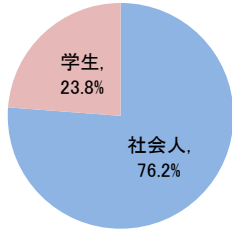

ITパスポート試験 試験結果

〔令和4年4月度〕

■社会人/学生

	応募者		受験者 人数	合格者	
	人数	構成比		人数	合格率
社会人	4,493	76.2%	4,283	2,819	65.8%
学生	1,404	23.8%	1,330	597	44.9%
合計	5,897		5,613	3,416	60.9%

応募者構成比

〔累計（令和4年4月度～令和4年4月度）〕

※4月度の累計は、左に同じです

■社会人/学生

	応募者		受験者 人数	合格者	
	人数	構成比		人数	合格率
社会人					
学生					
合計					

応募者構成比

■社会人内訳

	応募者		受験者 人数	合格者	
	人数	構成比		人数	合格率
IT系	1,290	28.7%	1,214	752	61.9%
非IT系	3,203	71.3%	3,069	2,067	67.4%

■社会人内訳

	応募者		受験者 人数	合格者	
	人数	構成比		人数	合格率
IT系					
非IT系					