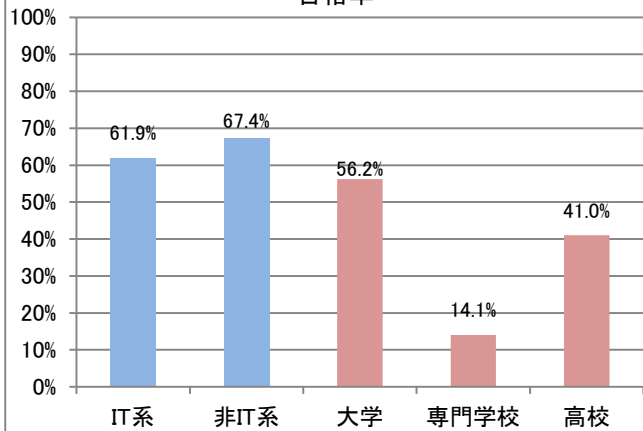

ITパスポート試験 試験結果

〔令和4年4月度〕

■社会人/学生

	応募者		受験者 人数	合格者	
	人数	構成比		人数	合格率
社会人	4,493	76.2%	4,283	2,819	65.8%
学生	1,404	23.8%	1,330	597	44.9%
合計	5,897		5,613	3,416	60.9%

〔累計（令和4年4月度～令和4年4月度）〕

※4月度の累計は、左に同じです

■社会人/学生

	応募者		受験者 人数	合格者	
	人数	構成比		人数	合格率
社会人					
学生					
合計					

応募者構成比

■社会人内訳

	応募者		受験者 人数	合格者	
	人数	構成比		人数	合格率
IT系	1,290	28.7%	1,214	752	61.9%
非IT系	3,203	71.3%	3,069	2,067	67.4%

■社会人内訳

	応募者		受験者 人数	合格者	
	人数	構成比		人数	合格率
IT系					
非IT系					

■学生内訳

	応募者		受験者 人数	合格者	
	人数	構成比		人数	合格率
大学院	74	5.3%	68	49	72.1%
大学	691	49.2%	665	374	56.2%
短大	21	1.5%	20	6	30.0%
高専	24	1.7%	19	9	47.4%
専門学校	273	19.4%	249	35	14.1%
高校	262	18.7%	251	103	41.0%
小・中学校	10	0.7%	9	4	44.4%
その他	49	3.5%	49	17	34.7%

■学生内訳

	応募者		受験者 人数	合格者	
	人数	構成比		人数	合格率
大学院					
大学					
短大					
高専					
専門学校					
高校					
小・中学校					
その他					

合格率