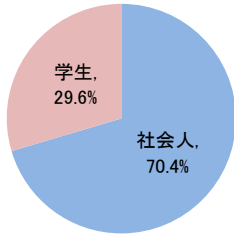

ITパスポート試験 試験結果

〔令和4年1月度〕

■社会人/学生

	応募者		受験者 人数	合格者	
	人数	構成比		人数	合格率
社会人	14,383	70.4%	12,568	7,384	58.8%
学生	6,042	29.6%	5,170	1,971	38.1%
合計	20,425		17,738	9,355	52.7%

応募者構成比

〔累計（令和3年4月度～令和4年1月度）〕

■社会人/学生

	応募者		受験者 人数	合格者	
	人数	構成比		人数	合格率
社会人	121,321	71.1%	106,586	62,936	59.0%
学生	49,343	28.9%	43,502	17,928	41.2%
合計	170,664		150,088	80,864	53.9%

応募者構成比

■社会人内訳

	応募者		受験者 人数	合格者	
	人数	構成比		人数	合格率
IT系	2,429	16.9%	2,066	1,085	52.5%
非IT系	11,954	83.1%	10,502	6,299	60.0%

■学生内訳

	応募者		受験者 人数	合格者	
	人数	構成比		人数	合格率
大学院	219	3.6%	181	117	64.6%
大学	3,384	56.0%	2,856	1,376	48.2%
短大	63	1.0%	54	14	25.9%
高専	142	2.4%	124	47	37.9%
専門学校	1,050	17.4%	904	167	18.5%
高校	1,085	18.0%	972	221	22.7%
小・中学校	24	0.4%	21	3	14.3%
その他	75	1.2%	58	26	44.8%