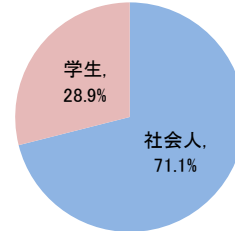

ITパスポート試験 試験結果

〔令和4年1月度〕

■社会人/学生

	応募者		受験者 人数	合格者	
	人数	構成比		人数	合格率
社会人	14,383	70.4%	12,568	7,384	58.8%
学生	6,042	29.6%	5,170	1,971	38.1%
合計	20,425		17,738	9,355	52.7%

応募者構成比

〔累計（令和3年4月度～令和4年1月度）〕

■社会人/学生

	応募者		受験者 人数	合格者	
	人数	構成比		人数	合格率
社会人	121,321	71.1%	106,586	62,936	59.0%
学生	49,343	28.9%	43,502	17,928	41.2%
合計	170,664		150,088	80,864	53.9%

応募者構成比

■社会人内訳

	応募者		受験者 人数	合格者	
	人数	構成比		人数	合格率
IT系	2,429	16.9%	2,066	1,085	52.5%
非IT系	11,954	83.1%	10,502	6,299	60.0%

■学生内訳

	応募者		受験者 人数	合格者	
	人数	構成比		人数	合格率
大学院	219	3.6%	181	117	64.6%
大学	3,384	56.0%	2,856	1,376	48.2%
短大	63	1.0%	54	14	25.9%
高専	142	2.4%	124	47	37.9%
専門学校	1,050	17.4%	904	167	18.5%
高校	1,085	18.0%	972	221	22.7%
小・中学校	24	0.4%	21	3	14.3%
その他	75	1.2%	58	26	44.8%