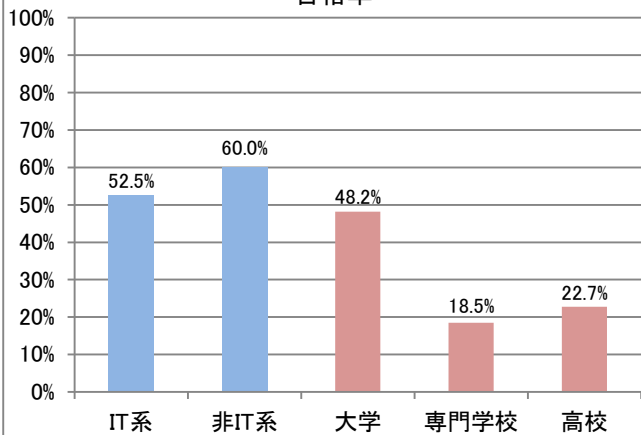

ITパスポート試験 試験結果

〔令和4年1月度〕

■社会人/学生

	応募者		受験者 人数	合格者	
	人数	構成比		人数	合格率
社会人	14,383	70.4%	12,568	7,384	58.8%
学生	6,042	29.6%	5,170	1,971	38.1%
合計	20,425		17,738	9,355	52.7%

〔累計（令和3年4月度～令和4年1月度）〕

■社会人/学生

	応募者		受験者 人数	合格者	
	人数	構成比		人数	合格率
社会人	121,321	71.1%	106,586	62,936	59.0%
学生	49,343	28.9%	43,502	17,928	41.2%
合計	170,664		150,088	80,864	53.9%

■社会人内訳

	応募者		受験者 人数	合格者	
	人数	構成比		人数	合格率
IT系	2,429	16.9%	2,066	1,085	52.5%
非IT系	11,954	83.1%	10,502	6,299	60.0%

■学生内訳

	応募者		受験者 人数	合格者	
	人数	構成比		人数	合格率
大学院	219	3.6%	181	117	64.6%
大学	3,384	56.0%	2,856	1,376	48.2%
短大	63	1.0%	54	14	25.9%
高専	142	2.4%	124	47	37.9%
専門学校	1,050	17.4%	904	167	18.5%
高校	1,085	18.0%	972	221	22.7%
小・中学校	24	0.4%	21	3	14.3%
その他	75	1.2%	58	26	44.8%

■社会人内訳

	応募者		受験者 人数	合格者	
	人数	構成比		人数	合格率
IT系	28,197	23.2%	24,649	13,286	53.9%
非IT系	93,124	76.8%	81,937	49,650	60.6%

■学生内訳

	応募者		受験者 人数	合格者	
	人数	構成比		人数	合格率
大学院	1,841	3.7%	1,524	1,051	69.0%
大学	26,329	53.4%	22,703	11,788	51.9%
短大	423	0.9%	361	86	23.8%
高専	1,334	2.7%	1,213	372	30.7%
専門学校	8,138	16.5%	7,250	1,945	26.8%
高校	10,369	21.0%	9,652	2,381	24.7%
小・中学校	191	0.4%	177	56	31.6%
その他	718	1.5%	622	249	40.0%

合格率