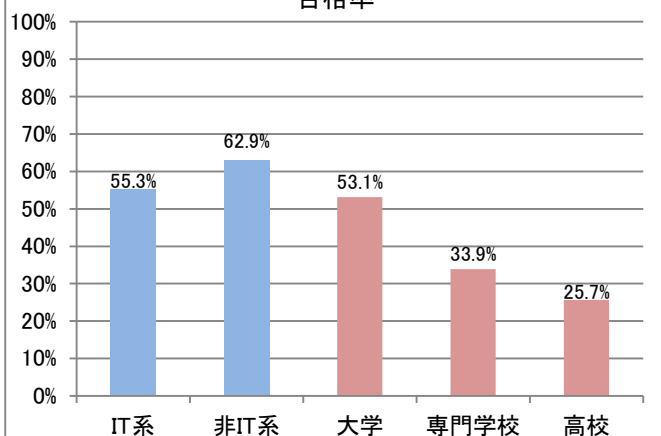

ITパスポート試験 試験結果

〔令和3年8月度〕

■社会人/学生

	応募者		受験者 人数	合格者	
	人数	構成比		人数	合格率
社会人	11,234	67.4%	9,827	6,005	61.1%
学生	5,428	32.6%	4,791	1,957	40.8%
合計	16,662		14,618	7,962	54.5%

〔累計（令和3年4月度～令和3年8月度）〕

■社会人/学生

	応募者		受験者 人数	合格者	
	人数	構成比		人数	合格率
社会人	52,550	71.4%	45,937	28,316	61.6%
学生	21,019	28.6%	18,473	7,872	42.6%
合計	73,569		64,410	36,188	56.2%

■社会人内訳

	応募者		受験者 人数	合格者	
	人数	構成比		人数	合格率
IT系	2,649	23.6%	2,312	1,278	55.3%
非IT系	8,585	76.4%	7,515	4,727	62.9%

■学生内訳

	応募者		受験者 人数	合格者	
	人数	構成比		人数	合格率
大学院	172	3.2%	140	104	74.3%
大学	2,428	44.7%	2,055	1,092	53.1%
短大	41	0.8%	32	10	31.3%
高専	71	1.3%	64	29	45.3%
専門学校	842	15.5%	747	253	33.9%
高校	1,787	32.9%	1,673	430	25.7%
小・中学校	27	0.5%	27	12	44.4%
その他	60	1.1%	53	27	50.9%

■社会人内訳

	応募者		受験者 人数	合格者	
	人数	構成比		人数	合格率
IT系	14,265	27.1%	12,507	7,185	57.4%
非IT系	38,285	72.9%	33,430	21,131	63.2%

■学生内訳

	応募者		受験者 人数	合格者	
	人数	構成比		人数	合格率
大学院	767	3.6%	616	434	70.5%
大学	10,294	49.0%	8,744	4,743	54.2%
短大	199	0.9%	169	40	23.7%
高専	301	1.4%	282	98	34.8%
専門学校	3,048	14.5%	2,687	902	33.6%
高校	5,988	28.5%	5,595	1,499	26.8%
小・中学校	76	0.4%	73	28	38.4%
その他	346	1.6%	307	128	41.7%

合格率