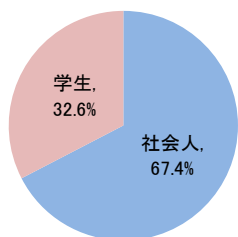

ITパスポート試験 試験結果

〔令和3年8月度〕

■社会人/学生

	応募者		受験者 人数	合格者	
	人数	構成比		人数	合格率
社会人	11,234	67.4%	9,827	6,005	61.1%
学生	5,428	32.6%	4,791	1,957	40.8%
合計	16,662		14,618	7,962	54.5%

応募者構成比

〔累計（令和3年4月度～令和3年8月度）〕

■社会人/学生

	応募者		受験者 人数	合格者	
	人数	構成比		人数	合格率
社会人	52,550	71.4%	45,937	28,316	61.6%
学生	21,019	28.6%	18,473	7,872	42.6%
合計	73,569		64,410	36,188	56.2%

応募者構成比

■社会人内訳

	応募者		受験者 人数	合格者	
	人数	構成比		人数	合格率
IT系	2,649	23.6%	2,312	1,278	55.3%
非IT系	8,585	76.4%	7,515	4,727	62.9%

■学生内訳

	応募者		受験者 人数	合格者	
	人数	構成比		人数	合格率
大学院	172	3.2%	140	104	74.3%
大学	2,428	44.7%	2,055	1,092	53.1%
短大	41	0.8%	32	10	31.3%
高専	71	1.3%	64	29	45.3%
専門学校	842	15.5%	747	253	33.9%
高校	1,787	32.9%	1,673	430	25.7%
小・中学校	27	0.5%	27	12	44.4%
その他	60	1.1%	53	27	50.9%