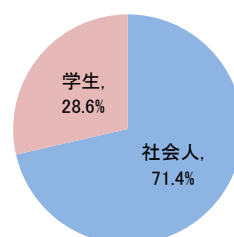

ITパスポート試験 試験結果

〔令和3年8月度〕

■社会人/学生

	応募者		受験者 人数	合格者	
	人数	構成比		人数	合格率
社会人	11,234	67.4%	9,827	6,005	61.1%
学生	5,428	32.6%	4,791	1,957	40.8%
合計	16,662		14,618	7,962	54.5%

応募者構成比

〔累計（令和3年4月度～令和3年8月度）〕

■社会人/学生

	応募者		受験者 人数	合格者	
	人数	構成比		人数	合格率
社会人	52,550	71.4%	45,937	28,316	61.6%
学生	21,019	28.6%	18,473	7,872	42.6%
合計	73,569		64,410	36,188	56.2%

応募者構成比

■社会人内訳

	応募者		受験者 人数	合格者	
	人数	構成比		人数	合格率
IT系	2,649	23.6%	2,312	1,278	55.3%
非IT系	8,585	76.4%	7,515	4,727	62.9%

■学生内訳

	応募者		受験者 人数	合格者	
	人数	構成比		人数	合格率
大学院	172	3.2%	140	104	74.3%
大学	2,428	44.7%	2,055	1,092	53.1%
短大	41	0.8%	32	10	31.3%
高専	71	1.3%	64	29	45.3%
専門学校	842	15.5%	747	253	33.9%
高校	1,787	32.9%	1,673	430	25.7%
小・中学校	27	0.5%	27	12	44.4%
その他	60	1.1%	53	27	50.9%