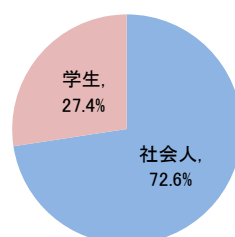

ITパスポート試験 試験結果

〔令和3年7月度〕

■社会人/学生

	応募者		受験者		合格者	
	人数	構成比	人数	人数	合格率	合格率
社会人	12,209	71.6%	10,806	6,579	60.9%	
学生	4,848	28.4%	4,311	1,723	40.0%	
合計	17,057		15,117	8,302	54.9%	

応募者構成比

〔累計（令和3年4月度～令和3年7月度）〕

■社会人/学生

	応募者		受験者		合格者	
	人数	構成比	人数	人数	合格率	合格率
社会人	41,316	72.6%	36,110	22,311	61.8%	
学生	15,591	27.4%	13,682	5,915	43.2%	
合計	56,907		49,792	28,226	56.7%	

応募者構成比

■社会人内訳

	応募者		受験者		合格者	
	人数	構成比	人数	人数	合格率	合格率
IT系	3,112	25.5%	2,752	1,579	57.4%	
非IT系	9,097	74.5%	8,054	5,000	62.1%	