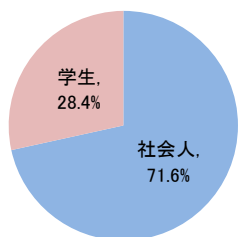

ITパスポート試験 試験結果

〔令和3年7月度〕

■社会人/学生

	応募者		受験者		合格者	
	人数	構成比	人数	人数	合格率	合格率
社会人	12,209	71.6%	10,806	6,579	60.9%	
学生	4,848	28.4%	4,311	1,723	40.0%	
合計	17,057		15,117	8,302	54.9%	

応募者構成比

〔累計（令和3年4月度～令和3年7月度）〕

■社会人/学生

	応募者		受験者		合格者	
	人数	構成比	人数	人数	合格率	合格率
社会人	41,316	72.6%	36,110	22,311	61.8%	
学生	15,591	27.4%	13,682	5,915	43.2%	
合計	56,907		49,792	28,226	56.7%	

応募者構成比

■社会人内訳

	応募者		受験者		合格者	
	人数	構成比	人数	人数	合格率	合格率
IT系	3,112	25.5%	2,752	1,579	57.4%	
非IT系	9,097	74.5%	8,054	5,000	62.1%	