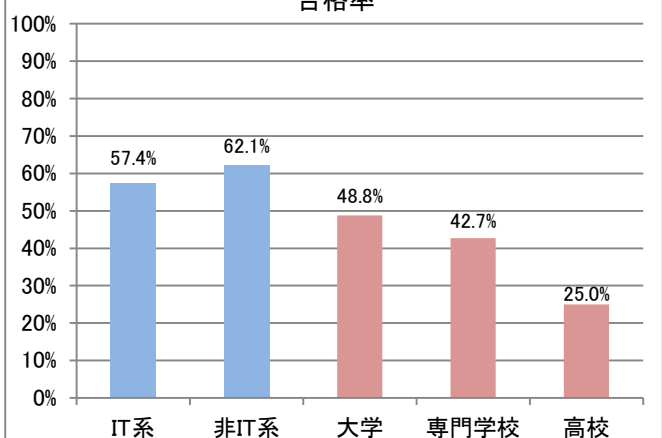

ITパスポート試験 試験結果

〔令和3年7月度〕

■社会人/学生

	応募者		受験者		合格者	
	人数	構成比	人数	人数	合格率	合格率
社会人	12,209	71.6%	10,806	6,579	60.9%	
学生	4,848	28.4%	4,311	1,723	40.0%	
合計	17,057		15,117	8,302	54.9%	

〔累計（令和3年4月度～令和3年7月度）〕

■社会人/学生

	応募者		受験者		合格者	
	人数	構成比	人数	人数	合格率	合格率
社会人	41,316	72.6%	36,110	22,311	61.8%	
学生	15,591	27.4%	13,682	5,915	43.2%	
合計	56,907		49,792	28,226	56.7%	

■社会人内訳

	応募者		受験者		合格者	
	人数	構成比	人数	人数	合格率	合格率
IT系	3,112	25.5%	2,752	1,579	57.4%	
非IT系	9,097	74.5%	8,054	5,000	62.1%	

■学生内訳

	応募者		受験者		合格者	
	人数	構成比	人数	人数	合格率	合格率
大学院	135	2.8%	106	76	71.7%	
大学	2,248	46.4%	1,916	935	48.8%	
短大	36	0.7%	32	9	28.1%	
高専	72	1.5%	68	17	25.0%	
専門学校	780	16.1%	710	303	42.7%	
高校	1,487	30.7%	1,400	350	25.0%	
小・中学校	10	0.2%	10	5	50.0%	
その他	80	1.7%	69	28	40.6%	

■社会人内訳

	応募者		受験者		合格者	
	人数	構成比	人数	人数	合格率	合格率
IT系	11,616	28.1%	10,195	5,907	57.9%	
非IT系	29,700	71.9%	25,915	16,404	63.3%	

■学生内訳

	応募者		受験者		合格者	
	人数	構成比	人数	人数	合格率	合格率
大学院	595	3.8%	476	330	69.3%	
大学	7,866	50.5%	6,689	3,651	54.6%	
短大	158	1.0%	137	30	21.9%	
高専	230	1.5%	218	69	31.7%	
専門学校	2,206	14.1%	1,940	649	33.5%	
高校	4,201	26.9%	3,922	1,069	27.3%	
小・中学校	49	0.3%	46	16	34.8%	
その他	286	1.8%	254	101	39.8%	

合格率