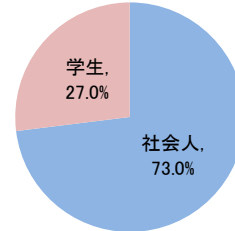

ITパスポート試験 試験結果

〔令和3年6月度〕

■社会人/学生

	応募者		受験者 人数	合格者	
	人数	構成比		人数	合格率
社会人	10,592	74.0%	9,377	5,923	63.2%
学生	3,731	26.0%	3,332	1,512	45.4%
合計	14,323		12,709	7,435	58.5%

応募者構成比

〔累計（令和3年4月度～令和3年6月度）〕

■社会人/学生

	応募者		受験者 人数	合格者	
	人数	構成比		人数	合格率
社会人	29,107	73.0%	25,304	15,732	62.2%
学生	10,743	27.0%	9,371	4,192	44.7%
合計	39,850		34,675	19,924	57.5%

応募者構成比

■社会人内訳

	応募者		受験者 人数	合格者	
	人数	構成比		人数	合格率
IT系	3,029	28.6%	2,698	1,606	59.5%
非IT系	7,563	71.4%	6,679	4,317	64.6%

■学生内訳

	応募者		受験者 人数	合格者	
	人数	構成比		人数	合格率
大学院	155	4.2%	120	85	70.8%
大学	1,794	48.1%	1,555	895	57.6%
短大	25	0.7%	21	5	23.8%
高専	35	0.9%	33	13	39.4%
専門学校	547	14.7%	482	185	38.4%
高校	1,115	29.9%	1,069	305	28.5%
小・中学校	10	0.3%	10	4	40.0%
その他	50	1.3%	42	20	47.6%