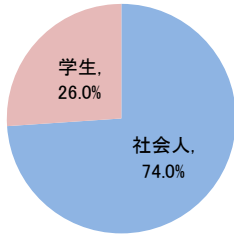

ITパスポート試験 試験結果

〔令和3年6月度〕

■社会人/学生

	応募者		受験者 人数	合格者	
	人数	構成比		人数	合格率
社会人	10,592	74.0%	9,377	5,923	63.2%
学生	3,731	26.0%	3,332	1,512	45.4%
合計	14,323		12,709	7,435	58.5%

応募者構成比

〔累計（令和3年4月度～令和3年6月度）〕

■社会人/学生

	応募者		受験者 人数	合格者	
	人数	構成比		人数	合格率
社会人	29,107	73.0%	25,304	15,732	62.2%
学生	10,743	27.0%	9,371	4,192	44.7%
合計	39,850		34,675	19,924	57.5%

応募者構成比

■社会人内訳

	応募者		受験者 人数	合格者	
	人数	構成比		人数	合格率
IT系	3,029	28.6%	2,698	1,606	59.5%
非IT系	7,563	71.4%	6,679	4,317	64.6%

■学生内訳

	応募者		受験者 人数	合格者	
	人数	構成比		人数	合格率
大学院	155	4.2%	120	85	70.8%
大学	1,794	48.1%	1,555	895	57.6%
短大	25	0.7%	21	5	23.8%
高専	35	0.9%	33	13	39.4%
専門学校	547	14.7%	482	185	38.4%
高校	1,115	29.9%	1,069	305	28.5%
小・中学校	10	0.3%	10	4	40.0%
その他	50	1.3%	42	20	47.6%