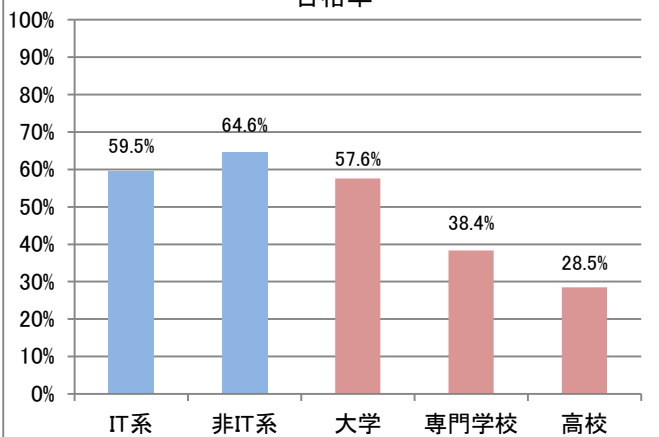

ITパスポート試験 試験結果

〔令和3年6月度〕

■社会人/学生

	応募者		受験者 人数	合格者	
	人数	構成比		人数	合格率
社会人	10,592	74.0%	9,377	5,923	63.2%
学生	3,731	26.0%	3,332	1,512	45.4%
合計	14,323		12,709	7,435	58.5%

〔累計（令和3年4月度～令和3年6月度）〕

■社会人/学生

	応募者		受験者 人数	合格者	
	人数	構成比		人数	合格率
社会人	29,107	73.0%	25,304	15,732	62.2%
学生	10,743	27.0%	9,371	4,192	44.7%
合計	39,850		34,675	19,924	57.5%

■社会人内訳

	応募者		受験者 人数	合格者	
	人数	構成比		人数	合格率
IT系	3,029	28.6%	2,698	1,606	59.5%
非IT系	7,563	71.4%	6,679	4,317	64.6%

■学生内訳

	応募者		受験者 人数	合格者	
	人数	構成比		人数	合格率
大学院	155	4.2%	120	85	70.8%
大学	1,794	48.1%	1,555	895	57.6%
短大	25	0.7%	21	5	23.8%
高専	35	0.9%	33	13	39.4%
専門学校	547	14.7%	482	185	38.4%
高校	1,115	29.9%	1,069	305	28.5%
小・中学校	10	0.3%	10	4	40.0%
その他	50	1.3%	42	20	47.6%

■社会人内訳

	応募者		受験者 人数	合格者	
	人数	構成比		人数	合格率
IT系	8,504	29.2%	7,443	4,328	58.1%
非IT系	20,603	70.8%	17,861	11,404	63.8%

■学生内訳

	応募者		受験者 人数	合格者	
	人数	構成比		人数	合格率
大学院	460	4.3%	370	254	68.6%
大学	5,618	52.3%	4,773	2,716	56.9%
短大	122	1.1%	105	21	20.0%
高専	158	1.5%	150	52	34.7%
専門学校	1,426	13.3%	1,230	346	28.1%
高校	2,714	25.3%	2,522	719	28.5%
小・中学校	39	0.4%	36	11	30.6%
その他	206	1.9%	185	73	39.5%

合格率