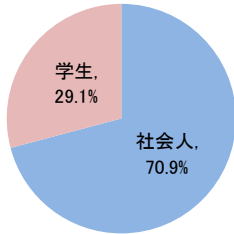

ITパスポート試験 試験結果

〔令和3年4月度〕

■社会人/学生

	応募者		受験者 人数	合格者	
	人数	構成比		人数	合格率
社会人	10,409	70.9%	8,782	5,300	60.4%
学生	4,274	29.1%	3,686	1,573	42.7%
合計	14,683		12,468	6,873	55.1%

応募者構成比

〔累計（令和3年4月度～令和3年4月度）〕

※4月度の累計は、左に同じです

■社会人/学生

	応募者		受験者 人数	合格者	
	人数	構成比		人数	合格率
社会人					
学生					
合計					

応募者構成比

■社会人内訳

	応募者		受験者 人数	合格者	
	人数	構成比		人数	合格率
IT系	3,013	28.9%	2,553	1,450	56.8%
非IT系	7,396	71.1%	6,229	3,850	61.8%

■学生内訳

	応募者		受験者 人数	合格者	
	人数	構成比		人数	合格率
大学院	181	4.2%	149	99	66.4%
大学	2,292	53.6%	1,934	1,057	54.7%
短大	65	1.5%	58	9	15.5%
高専	85	2.0%	83	29	34.9%
専門学校	571	13.4%	492	104	21.1%
高校	973	22.8%	873	243	27.8%
小・中学校	21	0.5%	19	7	36.8%
その他	86	2.0%	78	25	32.1%