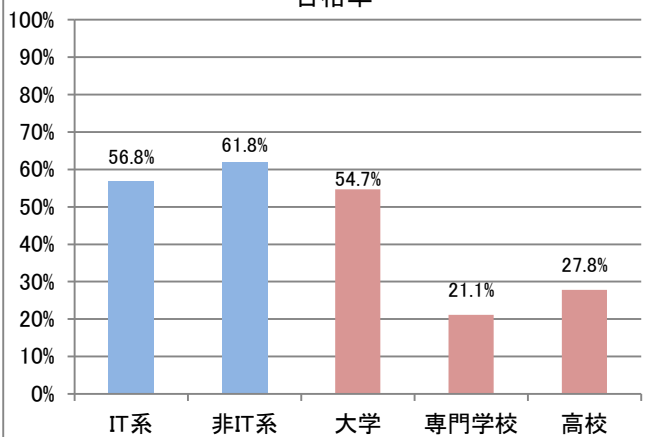

■社会人/学生

	応募者		受験者 人数	合格者	
	人数	構成比		人数	合格率
社会人					
学生					
合計					

応募者構成比

■社会人内訳

	応募者		受験者 人数	合格者	
	人数	構成比		人数	合格率
IT系	3,013	28.9%	2,553	1,450	56.8%
非IT系	7,396	71.1%	6,229	3,850	61.8%

■学生内訳

	応募者		受験者 人数	合格者	
	人数	構成比		人数	合格率
大学院	181	4.2%	149	99	66.4%
大学	2,292	53.6%	1,934	1,057	54.7%
短大	65	1.5%	58	9	15.5%
高専	85	2.0%	83	29	34.9%
専門学校	571	13.4%	492	104	21.1%
高校	973	22.8%	873	243	27.8%
小・中学校	21	0.5%	19	7	36.8%
その他	86	2.0%	78	25	32.1%

■社会人内訳

	応募者		受験者 人数	合格者	
	人数	構成比		人数	合格率
IT系					
非IT系					

■学生内訳

	応募者		受験者 人数	合格者	
	人数	構成比		人数	合格率
大学院					
大学					
短大					
高専					
専門学校					
高校					
小・中学校					
その他					

合格率

合格率