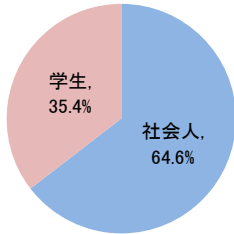

ITパスポート試験 試験結果

〔令和2年11月度〕

■社会人/学生

	応募者		受験者 人数	合格者	
	人数	構成比		人数	合格率
社会人	8,840	64.6%	7,848	4,802	61.2%
学生	4,850	35.4%	4,399	2,032	46.2%
合計	13,690		12,247	6,834	55.8%

応募者構成比

〔累計（令和2年4月度～令和2年11月度）〕

■社会人/学生

	応募者		受験者 人数	合格者	
	人数	構成比		人数	合格率
社会人	53,458	67.4%	47,927	32,028	66.8%
学生	25,810	32.6%	23,607	11,791	49.9%
合計	79,268		71,534	43,819	61.3%

応募者構成比

■社会人内訳

	応募者		受験者 人数	合格者	
	人数	構成比		人数	合格率
IT系	2,716	30.7%	2,380	1,322	55.5%
非IT系	6,124	69.3%	5,468	3,480	63.6%

■学生内訳

	応募者		受験者 人数	合格者	
	人数	構成比		人数	合格率
大学院	148	3.1%	132	100	75.8%
大学	2,284	47.1%	2,029	1,176	58.0%
短大	36	0.7%	33	11	33.3%
高専	138	2.8%	125	44	35.2%
専門学校	1,352	27.9%	1,243	445	35.8%
高校	809	16.7%	762	225	29.5%
小・中学校	12	0.2%	12	3	25.0%
その他	71	1.5%	63	28	44.4%