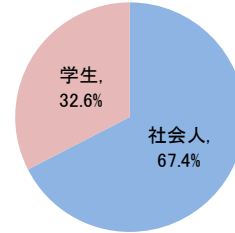

ITパスポート試験 試験結果

〔令和2年11月度〕

■社会人/学生

	応募者		受験者 人数	合格者	
	人数	構成比		人数	合格率
社会人	8,840	64.6%	7,848	4,802	61.2%
学生	4,850	35.4%	4,399	2,032	46.2%
合計	13,690		12,247	6,834	55.8%

応募者構成比

〔累計（令和2年4月度～令和2年11月度）〕

■社会人/学生

	応募者		受験者 人数	合格者	
	人数	構成比		人数	合格率
社会人	53,458	67.4%	47,927	32,028	66.8%
学生	25,810	32.6%	23,607	11,791	49.9%
合計	79,268		71,534	43,819	61.3%

応募者構成比

■社会人内訳

	応募者		受験者 人数	合格者	
	人数	構成比		人数	合格率
IT系	2,716	30.7%	2,380	1,322	55.5%
非IT系	6,124	69.3%	5,468	3,480	63.6%

■学生内訳

	応募者		受験者 人数	合格者	
	人数	構成比		人数	合格率
大学院	148	3.1%	132	100	75.8%
大学	2,284	47.1%	2,029	1,176	58.0%
短大	36	0.7%	33	11	33.3%
高専	138	2.8%	125	44	35.2%
専門学校	1,352	27.9%	1,243	445	35.8%
高校	809	16.7%	762	225	29.5%
小・中学校	12	0.2%	12	3	25.0%
その他	71	1.5%	63	28	44.4%