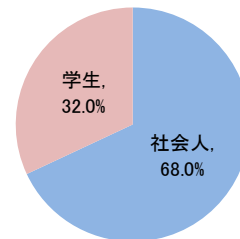

ITパスポート試験 試験結果

〔令和2年10月度〕

■社会人/学生

	応募者		受験者 人数	合格者	
	人数	構成比		人数	合格率
社会人	8,211	61.9%	7,281	4,637	63.7%
学生	5,055	38.1%	4,635	2,268	48.9%
合計	13,266		11,916	6,905	57.9%

応募者構成比

〔累計（令和2年4月度～令和2年10月度）〕

■社会人/学生

	応募者		受験者 人数	合格者	
	人数	構成比		人数	合格率
社会人	44,618	68.0%	40,079	27,226	67.9%
学生	20,960	32.0%	19,208	9,759	50.8%
合計	65,578		59,287	36,985	62.4%

応募者構成比

■社会人内訳

	応募者		受験者 人数	合格者	
	人数	構成比		人数	合格率
IT系	2,662	32.4%	2,349	1,385	59.0%
非IT系	5,549	67.6%	4,932	3,252	65.9%

■学生内訳

	応募者		受験者 人数	合格者	
	人数	構成比		人数	合格率
大学院	183	3.6%	164	126	76.8%
大学	2,546	50.4%	2,295	1,421	61.9%
短大	40	0.8%	37	13	35.1%
高専	77	1.5%	72	32	44.4%
専門学校	1,353	26.8%	1,265	453	35.8%
高校	777	15.4%	730	196	26.8%
小・中学校	23	0.5%	23	3	13.0%
その他	56	1.1%	49	24	49.0%