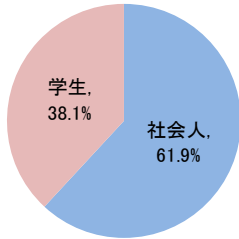

ITパスポート試験 試験結果

〔令和2年10月度〕

■社会人/学生

	応募者		受験者 人数	合格者	
	人数	構成比		人数	合格率
社会人	8,211	61.9%	7,281	4,637	63.7%
学生	5,055	38.1%	4,635	2,268	48.9%
合計	13,266		11,916	6,905	57.9%

応募者構成比

〔累計（令和2年4月度～令和2年10月度）〕

■社会人/学生

	応募者		受験者 人数	合格者	
	人数	構成比		人数	合格率
社会人	44,618	68.0%	40,079	27,226	67.9%
学生	20,960	32.0%	19,208	9,759	50.8%
合計	65,578		59,287	36,985	62.4%

応募者構成比

■社会人内訳

	応募者		受験者 人数	合格者	
	人数	構成比		人数	合格率
IT系	2,662	32.4%	2,349	1,385	59.0%
非IT系	5,549	67.6%	4,932	3,252	65.9%

■学生内訳

	応募者		受験者 人数	合格者	
	人数	構成比		人数	合格率
大学院	183	3.6%	164	126	76.8%
大学	2,546	50.4%	2,295	1,421	61.9%
短大	40	0.8%	37	13	35.1%
高専	77	1.5%	72	32	44.4%
専門学校	1,353	26.8%	1,265	453	35.8%
高校	777	15.4%	730	196	26.8%
小・中学校	23	0.5%	23	3	13.0%
その他	56	1.1%	49	24	49.0%