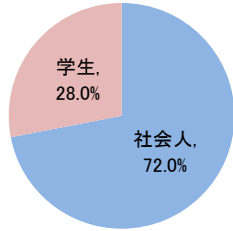

ITパスポート試験 試験結果

〔令和 2年 7月度〕

■社会人/学生

	応募者		受験者		合格者	
	人数	構成比	人数	人数	人数	合格率
社会人	8,267	72.0%	7,528	5,236	69.6%	
学生	3,221	28.0%	2,971	1,555	52.3%	
合計	11,488		10,499	6,791	64.7%	

応募者構成比

〔累計（令和 2年 4月度～令和 2年 7月度）〕

■社会人/学生

	応募者		受験者		合格者	
	人数	構成比	人数	人数	人数	合格率
社会人	17,983	73.6%	16,283	11,804	72.5%	
学生	6,444	26.4%	5,863	3,285	56.0%	
合計	24,427		22,146	15,089	68.1%	

応募者構成比

■社会人内訳

	応募者		受験者		合格者	
	人数	構成比	人数	人数	人数	合格率
IT系	3,206	38.8%	2,941	1,870	63.6%	
非IT系	5,061	61.2%	4,587	3,366	73.4%	