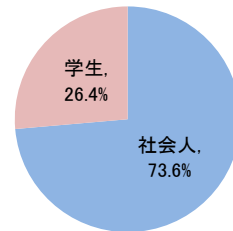

ITパスポート試験 試験結果

〔令和 2年 7月度〕

■社会人/学生

	応募者		受験者		合格者	
	人数	構成比	人数	人数	人数	合格率
社会人	8,267	72.0%	7,528	5,236	69.6%	
学生	3,221	28.0%	2,971	1,555	52.3%	
合計	11,488		10,499	6,791	64.7%	

応募者構成比

〔累計（令和 2年 4月度～令和 2年 7月度）〕

■社会人/学生

	応募者		受験者		合格者	
	人数	構成比	人数	人数	人数	合格率
社会人	17,983	73.6%	16,283	11,804	72.5%	
学生	6,444	26.4%	5,863	3,285	56.0%	
合計	24,427		22,146	15,089	68.1%	

応募者構成比

■社会人内訳

	応募者		受験者		合格者	
	人数	構成比	人数	人数	人数	合格率
IT系	3,206	38.8%	2,941	1,870	63.6%	
非IT系	5,061	61.2%	4,587	3,366	73.4%	