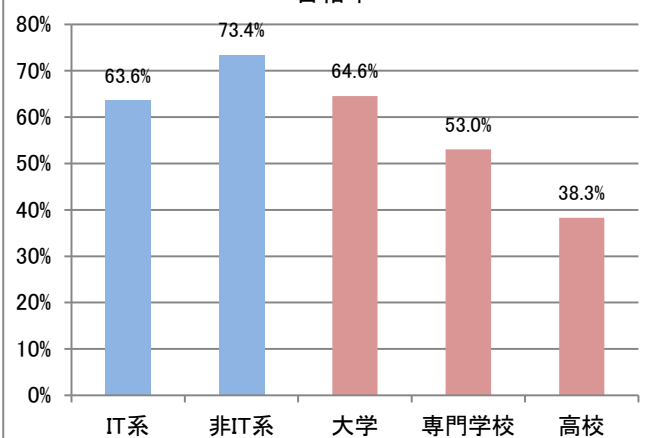

ITパスポート試験 試験結果

〔令和 2年 7月度〕

■社会人/学生

	応募者		受験者		合格者	
	人数	構成比	人数	人数	人数	合格率
社会人	8,267	72.0%	7,528	5,236	69.6%	
学生	3,221	28.0%	2,971	1,555	52.3%	
合計	11,488		10,499	6,791	64.7%	

〔累計（令和 2年 4月度～令和 2年 7月度）〕

■社会人/学生

	応募者		受験者		合格者	
	人数	構成比	人数	人数	人数	合格率
社会人	17,983	73.6%	16,283	11,804	72.5%	
学生	6,444	26.4%	5,863	3,285	56.0%	
合計	24,427		22,146	15,089	68.1%	

■社会人内訳

	応募者		受験者		合格者	
	人数	構成比	人数	人数	人数	合格率
IT系	3,206	38.8%	2,941	1,870	63.6%	
非IT系	5,061	61.2%	4,587	3,366	73.4%	

■社会人内訳

	応募者		受験者		合格者	
	人数	構成比	人数	人数	人数	合格率
IT系	6,770	37.6%	6,181	4,108	66.5%	
非IT系	11,213	62.4%	10,102	7,696	76.2%	

■学生内訳

	応募者		受験者		合格者	
	人数	構成比	人数	人数	人数	合格率
大学院	120	3.7%	101	77	76.2%	
大学	1,341	41.6%	1,191	769	64.6%	
短大	30	0.9%	24	7	29.2%	
高専	44	1.4%	41	20	48.8%	
専門学校	441	13.7%	413	219	53.0%	
高校	1,178	36.6%	1,137	435	38.3%	
小・中学校	9	0.3%	9	6	66.7%	
その他	58	1.8%	55	22	40.0%	

■学生内訳

	応募者		受験者		合格者	
	人数	構成比	人数	人数	人数	合格率
大学院	277	4.3%	240	196	81.7%	
大学	3,014	46.8%	2,668	1,834	68.7%	
短大	72	1.1%	57	18	31.6%	
高専	90	1.4%	85	45	52.9%	
専門学校	774	12.0%	711	345	48.5%	
高校	2,087	32.4%	1,982	789	39.8%	
小・中学校	21	0.3%	21	12	57.1%	
その他	109	1.7%	99	46	46.5%	

合格率