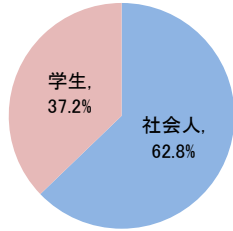

ITパスポート試験 試験結果

〔令和 2年 4月度〕

■社会人/学生

	応募者		受験者 人数	合格者	
	人数	構成比		人数	合格率
社会人	1,013	62.8%	765	487	63.7%
学生	600	37.2%	485	219	45.2%
合計	1,613		1,250	706	56.5%

応募者構成比

〔累計（令和 2年 4月度～令和 2年 4月度）〕

※4月度の累計は、左に同じです

■社会人/学生

	応募者		受験者 人数	合格者	
	人数	構成比		人数	合格率
社会人					
学生					
合計					

応募者構成比

■社会人内訳

	応募者		受験者 人数	合格者	
	人数	構成比		人数	合格率
IT系	342	33.8%	260	152	58.5%
非IT系	671	66.2%	505	335	66.3%

■社会人内訳

	応募者		受験者 人数	合格者	
	人数	構成比		人数	合格率
IT系					
非IT系					