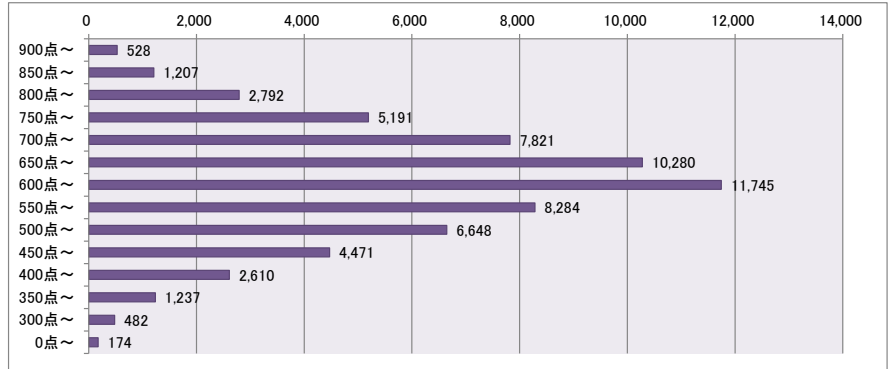

ITパスポート試験 評価点（総合）分布 ・ 偏差値 （平成31年3月度 ～ 令和2年2月度）

●全体（106,606名）

評価点	人数	上位から	偏差値
900点～	599名	0.6%	74～83
850点～	1,426名	1.9%	70～74
800点～	3,443名	5.1%	66～70
750点～	6,663名	11.4%	62～66
700点～	10,638名	21.4%	58～62
650点～	15,174名	35.6%	54～58
600点～	19,054名	53.5%	50～54
550点～	14,636名	67.2%	46～50
500点～	12,649名	79.1%	42～46
450点～	9,540名	88.0%	38～42
400点～	6,485名	94.1%	34～38
350点～	3,668名	97.5%	30～34
300点～	1,858名	99.3%	26～30
0点～	773名	100.0%	2～26

●社会人（63,470名）

評価点	人数	上位から	偏差値
900点～	528名	0.8%	73～82
850点～	1,207名	2.7%	69～73
800点～	2,792名	7.1%	65～69
750点～	5,191名	15.3%	61～65
700点～	7,821名	27.6%	56～61
650点～	10,280名	43.8%	52～56
600点～	11,745名	62.3%	48～52
550点～	8,284名	75.4%	44～48
500点～	6,648名	85.9%	39～44
450点～	4,471名	92.9%	35～39
400点～	2,610名	97.0%	31～35
350点～	1,237名	99.0%	27～31
300点～	482名	99.7%	22～27
0点～	174名	100.0%	-3～22