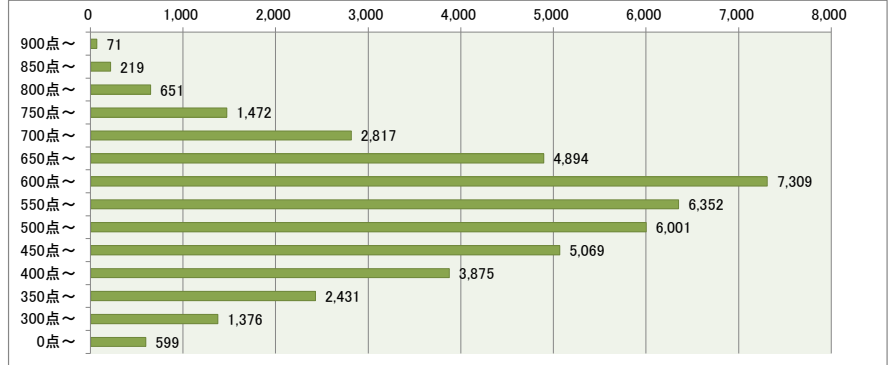

●学生（43,136名）

評価点	人数	上位から	偏差値
900点～	71名	0.2%	78～87
850点～	219名	0.7%	74～78
800点～	651名	2.2%	70～74
750点～	1,472名	5.6%	66～70
700点～	2,817名	12.1%	62～66
650点～	4,894名	23.5%	58～62
600点～	7,309名	40.4%	54～58
550点～	6,352名	55.1%	49～54
500点～	6,001名	69.1%	45～49
450点～	5,069名	80.8%	41～45
400点～	3,875名	89.8%	37～41
350点～	2,431名	95.4%	33～37
300点～	1,376名	98.6%	29～33
0点～	599名	100.0%	4～29