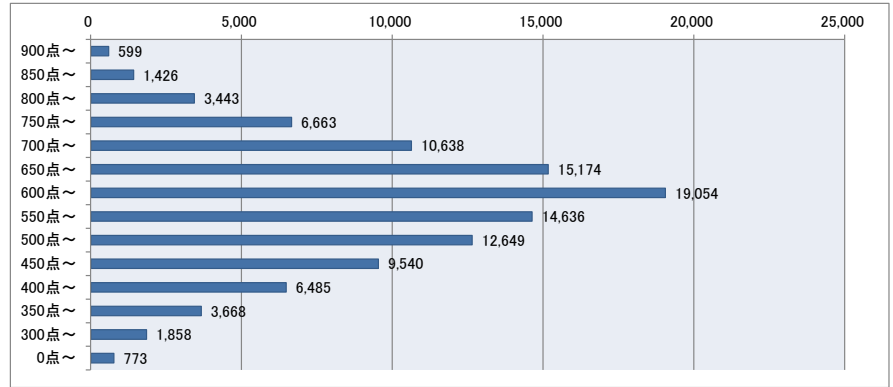

ITパスポート試験 評価点（総合）分布 ・ 偏差値 （平成31年3月度 ～ 令和2年2月度）

●全体（106,606名）

評価点	人数	上位から	偏差値
900点～	599名	0.6%	74～83
850点～	1,426名	1.9%	70～74
800点～	3,443名	5.1%	66～70
750点～	6,663名	11.4%	62～66
700点～	10,638名	21.4%	58～62
650点～	15,174名	35.6%	54～58
600点～	19,054名	53.5%	50～54
550点～	14,636名	67.2%	46～50
500点～	12,649名	79.1%	42～46
450点～	9,540名	88.0%	38～42
400点～	6,485名	94.1%	34～38
350点～	3,668名	97.5%	30～34
300点～	1,858名	99.3%	26～30
0点～	773名	100.0%	2～26

●社会人（63,470名）

評価点	人数	上位から	偏差値
900点～	528名	0.8%	73～82
850点～	1,207名	2.7%	69～73
800点～	2,792名	7.1%	65～69
750点～	5,191名	15.3%	61～65
700点～	7,821名	27.6%	56～61
650点～	10,280名	43.8%	52～56
600点～	11,745名	62.3%	48～52
550点～	8,284名	75.4%	44～48
500点～	6,648名	85.9%	39～44
450点～	4,471名	92.9%	35～39
400点～	2,610名	97.0%	31～35
350点～	1,237名	99.0%	27～31
300点～	482名	99.7%	22～27
0点～	174名	100.0%	-3～22