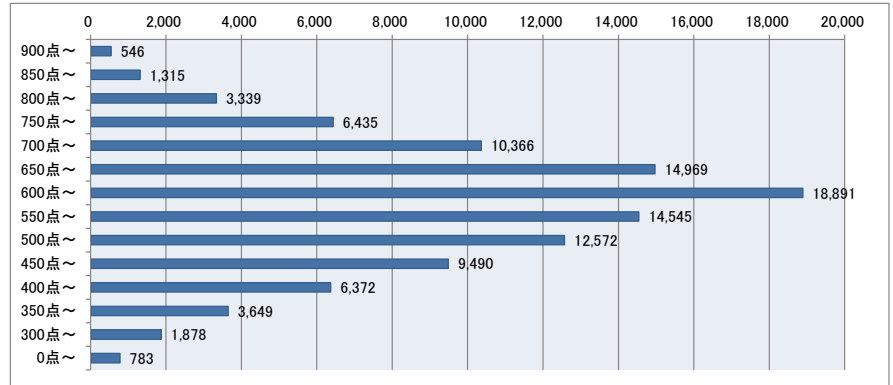

ITパスポート試験 評価点（総合）分布 ・ 偏差値 （平成31年1月度 ～ 令和元年12月度）

●全体（105,150名）

評価点	人数	上位から	偏差値
900点～	546名	0.5%	75～83
850点～	1,315名	1.8%	71～75
800点～	3,339名	4.9%	67～71
750点～	6,435名	11.1%	62～67
700点～	10,366名	20.9%	58～62
650点～	14,969名	35.2%	54～58
600点～	18,891名	53.1%	50～54
550点～	14,545名	67.0%	46～50
500点～	12,572名	78.9%	42～46
450点～	9,490名	87.9%	38～42
400点～	6,372名	94.0%	34～38
350点～	3,649名	97.5%	30～34
300点～	1,878名	99.3%	26～30
0点～	783名	100.0%	2～26

●社会人（61,763名）

評価点	人数	上位から	偏差値
900点～	486名	0.8%	73～82
850点～	1,123名	2.6%	69～73
800点～	2,697名	7.0%	65～69
750点～	5,060名	15.2%	61～65
700点～	7,628名	27.5%	56～61
650点～	10,084名	43.8%	52～56
600点～	11,405名	62.3%	48～52
550点～	8,069名	75.4%	44～48
500点～	6,474名	85.9%	39～44
450点～	4,379名	92.9%	35～39
400点～	2,509名	97.0%	31～35
350点～	1,214名	99.0%	27～31
300点～	474名	99.7%	22～27
0点～	161名	100.0%	-3～22