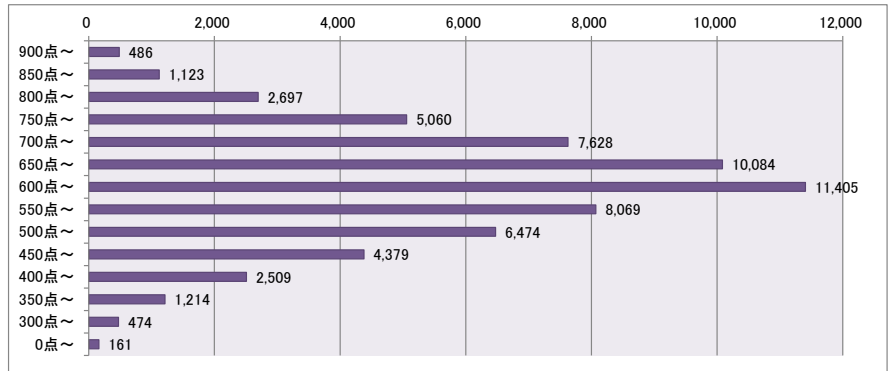

ITパスポート試験 評価点（総合）分布 ・ 偏差値 （平成31年1月度 ～ 令和元年12月度）

●全体（105,150名）

評価点	人数	上位から	偏差値
900点～	546名	0.5%	75～83
850点～	1,315名	1.8%	71～75
800点～	3,339名	4.9%	67～71
750点～	6,435名	11.1%	62～67
700点～	10,366名	20.9%	58～62
650点～	14,969名	35.2%	54～58
600点～	18,891名	53.1%	50～54
550点～	14,545名	67.0%	46～50
500点～	12,572名	78.9%	42～46
450点～	9,490名	87.9%	38～42
400点～	6,372名	94.0%	34～38
350点～	3,649名	97.5%	30～34
300点～	1,878名	99.3%	26～30
0点～	783名	100.0%	2～26

●社会人（61,763名）

評価点	人数	上位から	偏差値
900点～	486名	0.8%	73～82
850点～	1,123名	2.6%	69～73
800点～	2,697名	7.0%	65～69
750点～	5,060名	15.2%	61～65
700点～	7,628名	27.5%	56～61
650点～	10,084名	43.8%	52～56
600点～	11,405名	62.3%	48～52
550点～	8,069名	75.4%	44～48
500点～	6,474名	85.9%	39～44
450点～	4,379名	92.9%	35～39
400点～	2,509名	97.0%	31～35
350点～	1,214名	99.0%	27～31
300点～	474名	99.7%	22～27
0点～	161名	100.0%	-3～22