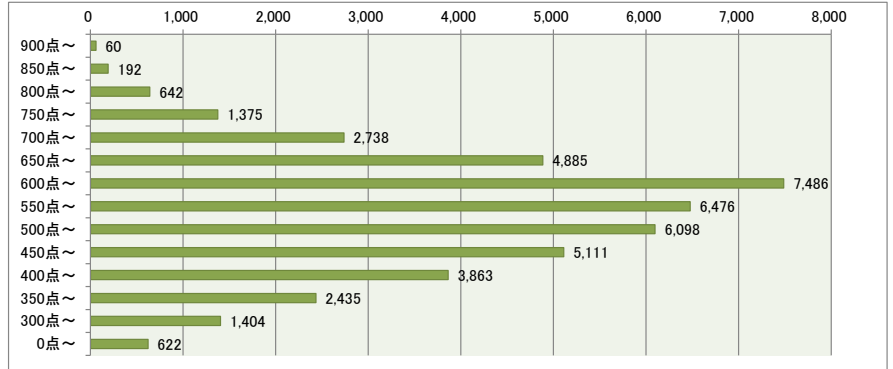

●学生（43,387名）

評価点	人数	上位から	偏差値
900点～	60名	0.1%	79～87
850点～	192名	0.6%	74～79
800点～	642名	2.1%	70～74
750点～	1,375名	5.2%	66～70
700点～	2,738名	11.5%	62～66
650点～	4,885名	22.8%	58～62
600点～	7,486名	40.1%	54～58
550点～	6,476名	55.0%	50～54
500点～	6,098名	69.0%	45～50
450点～	5,111名	80.8%	41～45
400点～	3,863名	89.7%	37～41
350点～	2,435名	95.3%	33～37
300点～	1,404名	98.6%	29～33
0点～	622名	100.0%	4～29