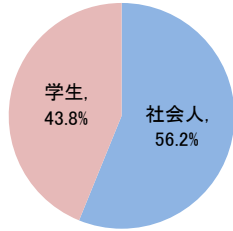

ITパスポート試験 試験結果

〔令和元年10月度〕

■社会人/学生

	応募者		受験者	合格者	
	人数	構成比	人数	人数	合格率
社会人	4,697	56.2%	4,092	2,499	61.1%
学生	3,668	43.8%	3,310	1,421	42.9%
合計	8,365		7,402	3,920	53.0%

応募者構成比

〔累計（平成31年4月～令和元年10月）〕

■社会人/学生

	応募者		受験者	合格者	
	人数	構成比	人数	人数	合格率
社会人	39,281	64.1%	34,294	21,726	63.4%
学生	22,008	35.9%	19,898	8,031	40.4%
合計	61,289		54,192	29,757	54.9%

応募者構成比

■社会人内訳

	応募者		受験者	合格者	
	人数	構成比	人数	人数	合格率
IT系	1,721	36.6%	1,509	881	58.4%
非IT系	2,976	63.4%	2,583	1,618	62.6%

■社会人内訳

	応募者		受験者	合格者	
	人数	構成比	人数	人数	合格率
IT系	16,395	41.7%	14,556	8,735	60.0%
非IT系	22,886	58.3%	19,738	12,991	65.8%

■学生内訳

	応募者		受験者	合格者	
	人数	構成比	人数	人数	合格率
大学院	85	2.3%	76	58	76.3%
大学	1,845	50.3%	1,640	864	52.7%
短大	26	0.7%	23	9	39.1%
高専	55	1.5%	48	17	35.4%
専門学校	1,115	30.4%	1,018	325	31.9%
高校	490	13.4%	457	126	27.6%
小・中学校	8	0.2%	8	3	37.5%
その他	44	1.2%	40	19	47.5%