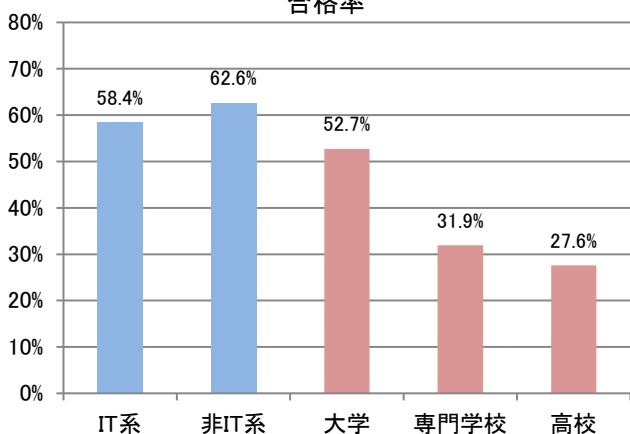

ITパスポート試験 試験結果

〔令和元年10月度〕

■社会人/学生

	応募者		受験者	合格者	
	人数	構成比	人数	人数	合格率
社会人	4,697	56.2%	4,092	2,499	61.1%
学生	3,668	43.8%	3,310	1,421	42.9%
合計	8,365		7,402	3,920	53.0%

〔累計（平成31年4月～令和元年10月）〕

■社会人/学生

	応募者		受験者	合格者	
	人数	構成比	人数	人数	合格率
社会人	39,281	64.1%	34,294	21,726	63.4%
学生	22,008	35.9%	19,898	8,031	40.4%
合計	61,289		54,192	29,757	54.9%

■社会人内訳

	応募者		受験者	合格者	
	人数	構成比	人数	人数	合格率
IT系	1,721	36.6%	1,509	881	58.4%
非IT系	2,976	63.4%	2,583	1,618	62.6%

■社会人内訳

	応募者		受験者	合格者	
	人数	構成比	人数	人数	合格率
IT系	16,395	41.7%	14,556	8,735	60.0%
非IT系	22,886	58.3%	19,738	12,991	65.8%

■学生内訳

	応募者		受験者	合格者	
	人数	構成比	人数	人数	合格率
大学院	85	2.3%	76	58	76.3%
大学	1,845	50.3%	1,640	864	52.7%
短大	26	0.7%	23	9	39.1%
高専	55	1.5%	48	17	35.4%
専門学校	1,115	30.4%	1,018	325	31.9%
高校	490	13.4%	457	126	27.6%
小・中学校	8	0.2%	8	3	37.5%
その他	44	1.2%	40	19	47.5%

■学生内訳

	応募者		受験者	合格者	
	人数	構成比	人数	人数	合格率
大学院	545	2.5%	454	324	71.4%
大学	9,625	43.7%	8,390	4,130	49.2%
短大	206	0.9%	176	52	29.5%
高専	415	1.9%	383	168	43.9%
専門学校	4,366	19.8%	3,994	1,372	34.4%
高校	6,482	29.5%	6,172	1,812	29.4%
小・中学校	56	0.3%	52	18	34.6%
その他	313	1.4%	277	155	56.0%

合格率