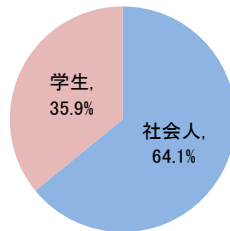

ITパスポート試験 試験結果

〔令和元年10月度〕

■社会人/学生

	応募者		受験者	合格者	
	人数	構成比	人数	人数	合格率
社会人	4,697	56.2%	4,092	2,499	61.1%
学生	3,668	43.8%	3,310	1,421	42.9%
合計	8,365		7,402	3,920	53.0%

応募者構成比

〔累計（平成31年4月～令和元年10月）〕

■社会人/学生

	応募者		受験者	合格者	
	人数	構成比	人数	人数	合格率
社会人	39,281	64.1%	34,294	21,726	63.4%
学生	22,008	35.9%	19,898	8,031	40.4%
合計	61,289		54,192	29,757	54.9%

応募者構成比

■社会人内訳

	応募者		受験者	合格者	
	人数	構成比	人数	人数	合格率
IT系	1,721	36.6%	1,509	881	58.4%
非IT系	2,976	63.4%	2,583	1,618	62.6%

■社会人内訳

	応募者		受験者	合格者	
	人数	構成比	人数	人数	合格率
IT系	16,395	41.7%	14,556	8,735	60.0%
非IT系	22,886	58.3%	19,738	12,991	65.8%

■学生内訳

	応募者		受験者	合格者	
	人数	構成比	人数	人数	合格率
大学院	85	2.3%	76	58	76.3%
大学	1,845	50.3%	1,640	864	52.7%
短大	26	0.7%	23	9	39.1%
高専	55	1.5%	48	17	35.4%
専門学校	1,115	30.4%	1,018	325	31.9%
高校	490	13.4%	457	126	27.6%
小・中学校	8	0.2%	8	3	37.5%
その他	44	1.2%	40	19	47.5%