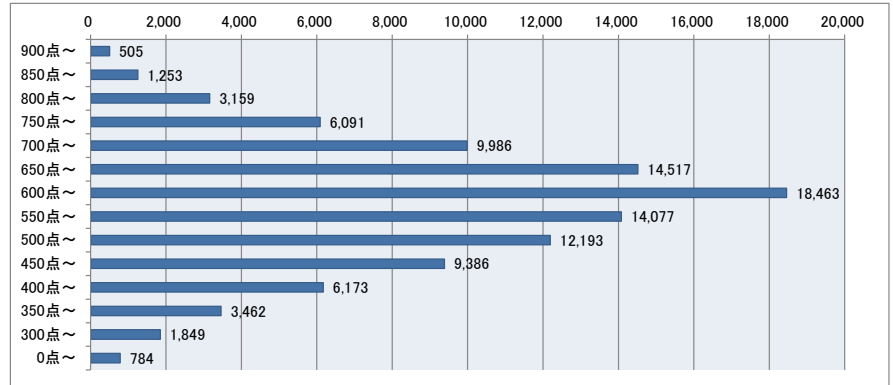

ITパスポート試験 評価点（総合）分布 ・ 偏差値 （平成30年11月度 ～ 令和元年10月度）

●全体 （101,898名）

| 評価点 | 人数 | 上位から | 偏差値 |
|-------|---------|--------|-------|
| 900点～ | 505名 | 0.5% | 75～83 |
| 850点～ | 1,253名 | 1.7% | 71～75 |
| 800点～ | 3,159名 | 4.8% | 67～71 |
| 750点～ | 6,091名 | 10.8% | 63～67 |
| 700点～ | 9,986名 | 20.6% | 59～63 |
| 650点～ | 14,517名 | 34.8% | 54～59 |
| 600点～ | 18,463名 | 53.0% | 50～54 |
| 550点～ | 14,077名 | 66.8% | 46～50 |
| 500点～ | 12,193名 | 78.7% | 42～46 |
| 450点～ | 9,386名 | 88.0% | 38～42 |
| 400点～ | 6,173名 | 94.0% | 34～38 |
| 350点～ | 3,462名 | 97.4% | 30～34 |
| 300点～ | 1,849名 | 99.2% | 26～30 |
| 0点～ | 784名 | 100.0% | 2～26 |

●社会人 （59,475名）

| 評価点 | 人数 | 上位から | 偏差値 |
|-------|---------|--------|-------|
| 900点～ | 450名 | 0.8% | 74～82 |
| 850点～ | 1,081名 | 2.6% | 69～74 |
| 800点～ | 2,585名 | 6.9% | 65～69 |
| 750点～ | 4,844名 | 15.1% | 61～65 |
| 700点～ | 7,400名 | 27.5% | 56～61 |
| 650点～ | 9,803名 | 44.0% | 52～56 |
| 600点～ | 11,038名 | 62.5% | 48～52 |
| 550点～ | 7,685名 | 75.5% | 44～48 |
| 500点～ | 6,202名 | 85.9% | 39～44 |
| 450点～ | 4,257名 | 93.1% | 35～39 |
| 400点～ | 2,397名 | 97.1% | 31～35 |
| 350点～ | 1,135名 | 99.0% | 27～31 |
| 300点～ | 447名 | 99.7% | 22～27 |
| 0点～ | 151名 | 100.0% | -3～22 |