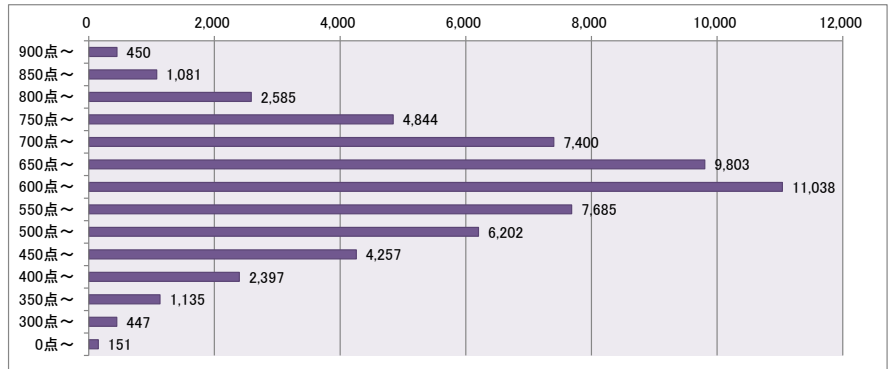

ITパスポート試験 評価点（総合）分布 ・ 偏差値 （平成30年11月度 ～ 令和元年10月度）

●全体 （101,898名）

| 評価点 | 人数 | 上位から | 偏差値 |
|-------|---------|--------|-------|
| 900点～ | 505名 | 0.5% | 75～83 |
| 850点～ | 1,253名 | 1.7% | 71～75 |
| 800点～ | 3,159名 | 4.8% | 67～71 |
| 750点～ | 6,091名 | 10.8% | 63～67 |
| 700点～ | 9,986名 | 20.6% | 59～63 |
| 650点～ | 14,517名 | 34.8% | 54～59 |
| 600点～ | 18,463名 | 53.0% | 50～54 |
| 550点～ | 14,077名 | 66.8% | 46～50 |
| 500点～ | 12,193名 | 78.7% | 42～46 |
| 450点～ | 9,386名 | 88.0% | 38～42 |
| 400点～ | 6,173名 | 94.0% | 34～38 |
| 350点～ | 3,462名 | 97.4% | 30～34 |
| 300点～ | 1,849名 | 99.2% | 26～30 |
| 0点～ | 784名 | 100.0% | 2～26 |

●社会人 （59,475名）

| 評価点 | 人数 | 上位から | 偏差値 |
|-------|---------|--------|-------|
| 900点～ | 450名 | 0.8% | 74～82 |
| 850点～ | 1,081名 | 2.6% | 69～74 |
| 800点～ | 2,585名 | 6.9% | 65～69 |
| 750点～ | 4,844名 | 15.1% | 61～65 |
| 700点～ | 7,400名 | 27.5% | 56～61 |
| 650点～ | 9,803名 | 44.0% | 52～56 |
| 600点～ | 11,038名 | 62.5% | 48～52 |
| 550点～ | 7,685名 | 75.5% | 44～48 |
| 500点～ | 6,202名 | 85.9% | 39～44 |
| 450点～ | 4,257名 | 93.1% | 35～39 |
| 400点～ | 2,397名 | 97.1% | 31～35 |
| 350点～ | 1,135名 | 99.0% | 27～31 |
| 300点～ | 447名 | 99.7% | 22～27 |
| 0点～ | 151名 | 100.0% | -3～22 |