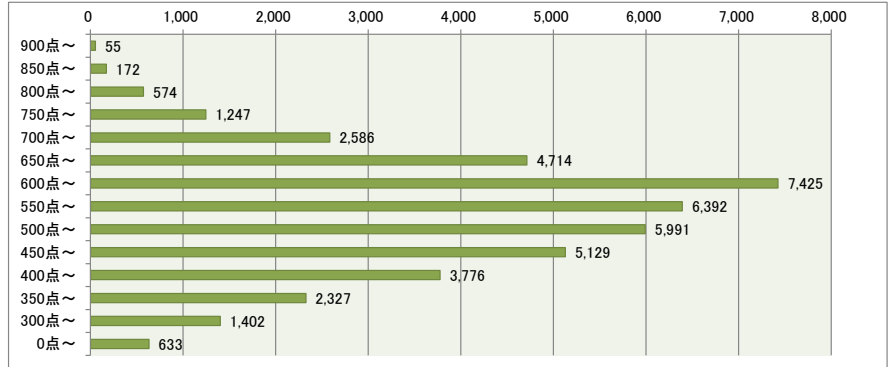

●学生 （42,423名）

評価点	人数	上位から	偏差値
900点～	55名	0.1%	79～87
850点～	172名	0.5%	75～79
800点～	574名	1.9%	71～75
750点～	1,247名	4.8%	66～71
700点～	2,586名	10.9%	62～66
650点～	4,714名	22.0%	58～62
600点～	7,425名	39.5%	54～58
550点～	6,392名	54.6%	50～54
500点～	5,991名	68.7%	46～50
450点～	5,129名	80.8%	41～46
400点～	3,776名	89.7%	37～41
350点～	2,327名	95.2%	33～37
300点～	1,402名	98.5%	29～33
0点～	633名	100.0%	4～29