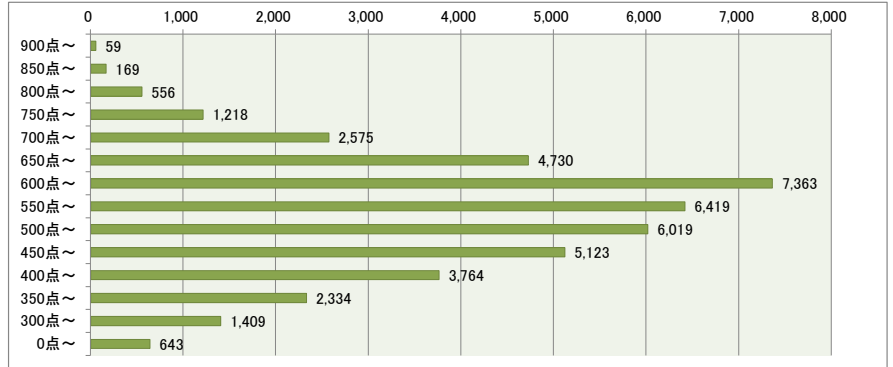

●学生 （42,381名）

評価点	人数	上位から	偏差値
900点～	59 名	0.1%	79 ～ 87
850点～	169 名	0.5%	75 ～ 79
800点～	556 名	1.8%	71 ～ 75
750点～	1,218 名	4.7%	67 ～ 71
700点～	2,575 名	10.8%	62 ～ 67
650点～	4,730 名	22.0%	58 ～ 62
600点～	7,363 名	39.3%	54 ～ 58
550点～	6,419 名	54.5%	50 ～ 54
500点～	6,019 名	68.7%	46 ～ 50
450点～	5,123 名	80.8%	41 ～ 46
400点～	3,764 名	89.7%	37 ～ 41
350点～	2,334 名	95.2%	33 ～ 37
300点～	1,409 名	98.5%	29 ～ 33
0点～	643 名	100.0%	4 ～ 29