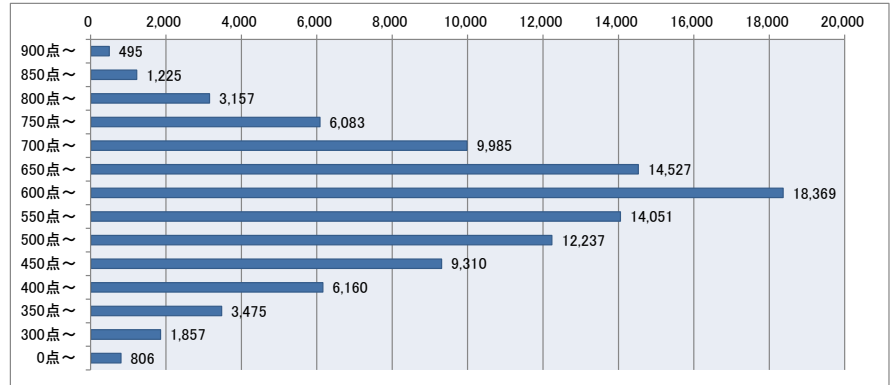

ITパスポート試験 評価点（総合）分布 ・ 偏差値 （平成30年10月度 ～ 令和元年 9月度）

●全体 （101,737名）

評価点	人数	上位から	偏差値
900点～	495 名	0.5%	75 ～ 83
850点～	1,225 名	1.7%	71 ～ 75
800点～	3,157 名	4.8%	67 ～ 71
750点～	6,083 名	10.8%	63 ～ 67
700点～	9,985 名	20.6%	59 ～ 63
650点～	14,527 名	34.9%	54 ～ 59
600点～	18,369 名	52.9%	50 ～ 54
550点～	14,051 名	66.7%	46 ～ 50
500点～	12,237 名	78.8%	42 ～ 46
450点～	9,310 名	87.9%	38 ～ 42
400点～	6,160 名	94.0%	34 ～ 38
350点～	3,475 名	97.4%	30 ～ 34
300点～	1,857 名	99.2%	26 ～ 30
0点～	806 名	100.0%	2 ～ 26

●社会人 （59,356名）

評価点	人数	上位から	偏差値
900点～	436 名	0.7%	74 ～ 82
850点～	1,056 名	2.5%	69 ～ 74
800点～	2,601 名	6.9%	65 ～ 69
750点～	4,865 名	15.1%	61 ～ 65
700点～	7,410 名	27.6%	56 ～ 61
650点～	9,797 名	44.1%	52 ～ 56
600点～	11,006 名	62.6%	48 ～ 52
550点～	7,632 名	75.5%	44 ～ 48
500点～	6,218 名	86.0%	39 ～ 44
450点～	4,187 名	93.0%	35 ～ 39
400点～	2,396 名	97.0%	31 ～ 35
350点～	1,141 名	99.0%	27 ～ 31
300点～	448 名	99.7%	22 ～ 27
0点～	163 名	100.0%	-3 ～ 22