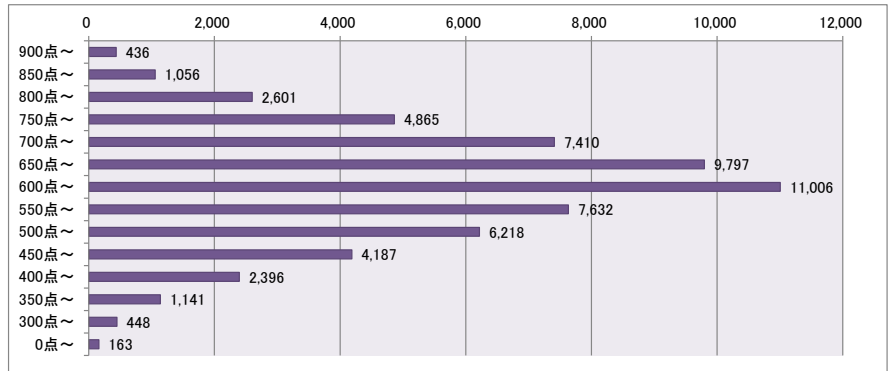

ITパスポート試験 評価点（総合）分布 ・ 偏差値 （平成30年10月度 ～ 令和元年 9月度）

●全体 （101,737名）

評価点	人数	上位から	偏差値
900点～	495 名	0.5%	75 ～ 83
850点～	1,225 名	1.7%	71 ～ 75
800点～	3,157 名	4.8%	67 ～ 71
750点～	6,083 名	10.8%	63 ～ 67
700点～	9,985 名	20.6%	59 ～ 63
650点～	14,527 名	34.9%	54 ～ 59
600点～	18,369 名	52.9%	50 ～ 54
550点～	14,051 名	66.7%	46 ～ 50
500点～	12,237 名	78.8%	42 ～ 46
450点～	9,310 名	87.9%	38 ～ 42
400点～	6,160 名	94.0%	34 ～ 38
350点～	3,475 名	97.4%	30 ～ 34
300点～	1,857 名	99.2%	26 ～ 30
0点～	806 名	100.0%	2 ～ 26

●社会人 （59,356名）

評価点	人数	上位から	偏差値
900点～	436 名	0.7%	74 ～ 82
850点～	1,056 名	2.5%	69 ～ 74
800点～	2,601 名	6.9%	65 ～ 69
750点～	4,865 名	15.1%	61 ～ 65
700点～	7,410 名	27.6%	56 ～ 61
650点～	9,797 名	44.1%	52 ～ 56
600点～	11,006 名	62.6%	48 ～ 52
550点～	7,632 名	75.5%	44 ～ 48
500点～	6,218 名	86.0%	39 ～ 44
450点～	4,187 名	93.0%	35 ～ 39
400点～	2,396 名	97.0%	31 ～ 35
350点～	1,141 名	99.0%	27 ～ 31
300点～	448 名	99.7%	22 ～ 27
0点～	163 名	100.0%	-3 ～ 22