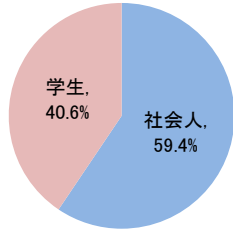

ITパスポート試験 試験結果

〔令和元年 7月度〕

■社会人/学生

	応募者		受験者 人数	合格者	
	人数	構成比		人数	合格率
社会人	5,398	59.4%	4,712	3,040	64.5%
学生	3,685	40.6%	3,348	1,355	40.5%
合計	9,083		8,060	4,395	54.5%

応募者構成比

〔累計（平成31年4月～令和元年7月）〕

■社会人/学生

	応募者		受験者 人数	合格者	
	人数	構成比		人数	合格率
社会人	21,969	67.0%	19,228	12,454	64.8%
学生	10,799	33.0%	9,744	3,952	40.6%
合計	32,768		28,972	16,406	56.6%

応募者構成比

■社会人内訳

	応募者		受験者 人数	合格者	
	人数	構成比		人数	合格率
IT系	2,290	42.4%	2,022	1,232	60.9%
非IT系	3,108	57.6%	2,690	1,808	67.2%

■学生内訳

	応募者		受験者 人数	合格者	
	人数	構成比		人数	合格率
大学院	74	2.0%	59	47	79.7%
大学	1,352	36.7%	1,177	543	46.1%
短大	27	0.7%	18	9	50.0%
高専	68	1.8%	61	29	47.5%
専門学校	729	19.8%	672	308	45.8%
高校	1,386	37.6%	1,319	397	30.1%
小・中学校	6	0.2%	6	1	16.7%
その他	43	1.2%	36	21	58.3%