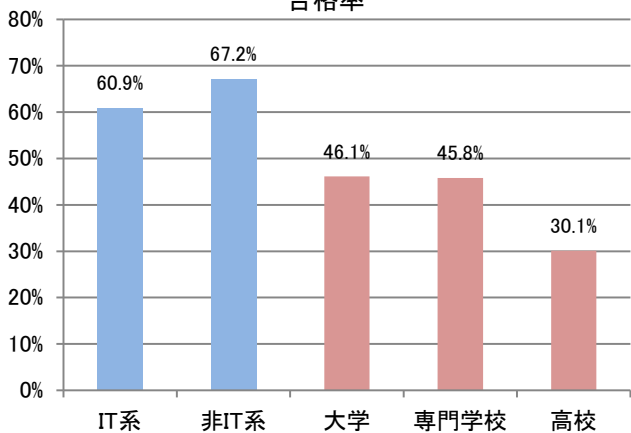

ITパスポート試験 試験結果

〔令和元年 7月度〕

■社会人/学生

	応募者		受験者 人数	合格者	
	人数	構成比		人数	合格率
社会人	5,398	59.4%	4,712	3,040	64.5%
学生	3,685	40.6%	3,348	1,355	40.5%
合計	9,083		8,060	4,395	54.5%

〔累計（平成31年4月～令和元年7月）〕

■社会人/学生

	応募者		受験者 人数	合格者	
	人数	構成比		人数	合格率
社会人	21,969	67.0%	19,228	12,454	64.8%
学生	10,799	33.0%	9,744	3,952	40.6%
合計	32,768		28,972	16,406	56.6%

■社会人内訳

	応募者		受験者 人数	合格者	
	人数	構成比		人数	合格率
IT系	2,290	42.4%	2,022	1,232	60.9%
非IT系	3,108	57.6%	2,690	1,808	67.2%

■学生内訳

	応募者		受験者 人数	合格者	
	人数	構成比		人数	合格率
大学院	74	2.0%	59	47	79.7%
大学	1,352	36.7%	1,177	543	46.1%
短大	27	0.7%	18	9	50.0%
高専	68	1.8%	61	29	47.5%
専門学校	729	19.8%	672	308	45.8%
高校	1,386	37.6%	1,319	397	30.1%
小・中学校	6	0.2%	6	1	16.7%
その他	43	1.2%	36	21	58.3%

■社会人内訳

	応募者		受験者 人数	合格者	
	人数	構成比		人数	合格率
IT系	9,910	45.1%	8,880	5,487	61.8%
非IT系	12,059	54.9%	10,348	6,967	67.3%

■学生内訳

	応募者		受験者 人数	合格者	
	人数	構成比		人数	合格率
大学院	280	2.6%	220	158	71.8%
大学	4,194	38.8%	3,613	1,817	50.3%
短大	114	1.1%	96	30	31.3%
高専	206	1.9%	186	83	44.6%
専門学校	1,921	17.8%	1,748	649	37.1%
高校	3,884	36.0%	3,705	1,115	30.1%
小・中学校	29	0.3%	25	11	44.0%
その他	171	1.6%	151	89	58.9%

合格率