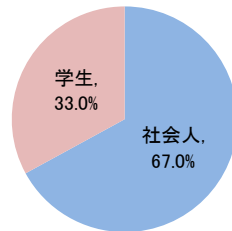

ITパスポート試験 試験結果

〔令和元年 7月度〕

■社会人/学生

	応募者		受験者 人数	合格者	
	人数	構成比		人数	合格率
社会人	5,398	59.4%	4,712	3,040	64.5%
学生	3,685	40.6%	3,348	1,355	40.5%
合計	9,083		8,060	4,395	54.5%

応募者構成比

〔累計（平成31年4月～令和元年7月）〕

■社会人/学生

	応募者		受験者 人数	合格者	
	人数	構成比		人数	合格率
社会人	21,969	67.0%	19,228	12,454	64.8%
学生	10,799	33.0%	9,744	3,952	40.6%
合計	32,768		28,972	16,406	56.6%

応募者構成比

■社会人内訳

	応募者		受験者 人数	合格者	
	人数	構成比		人数	合格率
IT系	2,290	42.4%	2,022	1,232	60.9%
非IT系	3,108	57.6%	2,690	1,808	67.2%

■学生内訳

	応募者		受験者 人数	合格者	
	人数	構成比		人数	合格率
大学院	74	2.0%	59	47	79.7%
大学	1,352	36.7%	1,177	543	46.1%
短大	27	0.7%	18	9	50.0%
高専	68	1.8%	61	29	47.5%
専門学校	729	19.8%	672	308	45.8%
高校	1,386	37.6%	1,319	397	30.1%
小・中学校	6	0.2%	6	1	16.7%
その他	43	1.2%	36	21	58.3%