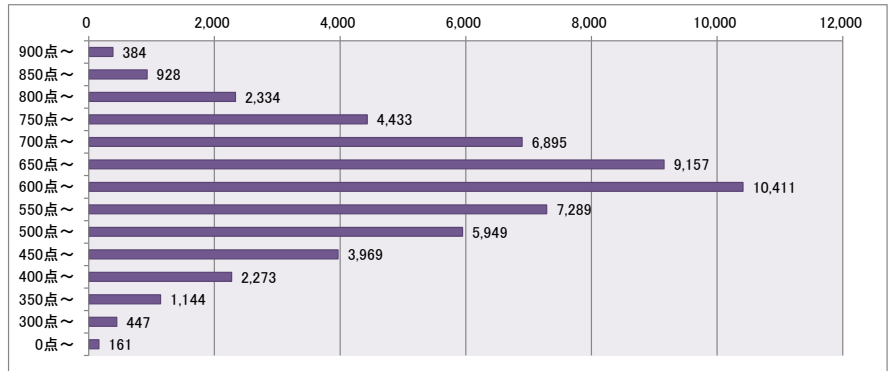

ITパスポート試験 評価点（総合）分布 ・ 偏差値 （平成30年 6月度 ～ 令和元年 5月度）

●全体 （96,357名）

評価点	人数	上位から	偏差値
900点～	439 名	0.5%	75 ～ 83
850点～	1,079 名	1.6%	71 ～ 75
800点～	2,825 名	4.5%	67 ～ 71
750点～	5,541 名	10.3%	63 ～ 67
700点～	9,257 名	19.9%	59 ～ 63
650点～	13,566 名	33.9%	55 ～ 59
600点～	17,466 名	52.1%	51 ～ 55
550点～	13,471 名	66.1%	47 ～ 51
500点～	11,905 名	78.4%	43 ～ 47
450点～	8,828 名	87.6%	38 ～ 43
400点～	5,875 名	93.7%	34 ～ 38
350点～	3,486 名	97.3%	30 ～ 34
300点～	1,792 名	99.1%	26 ～ 30
0点～	827 名	100.0%	2 ～ 26

●社会人 （55,774名）

評価点	人数	上位から	偏差値
900点～	384 名	0.7%	74 ～ 82
850点～	928 名	2.4%	69 ～ 74
800点～	2,334 名	6.5%	65 ～ 69
750点～	4,433 名	14.5%	61 ～ 65
700点～	6,895 名	26.8%	57 ～ 61
650点～	9,157 名	43.3%	52 ～ 57
600点～	10,411 名	61.9%	48 ～ 52
550点～	7,289 名	75.0%	44 ～ 48
500点～	5,949 名	85.7%	40 ～ 44
450点～	3,969 名	92.8%	35 ～ 40
400点～	2,273 名	96.9%	31 ～ 35
350点～	1,144 名	98.9%	27 ～ 31
300点～	447 名	99.7%	22 ～ 27
0点～	161 名	100.0%	-3 ～ 22