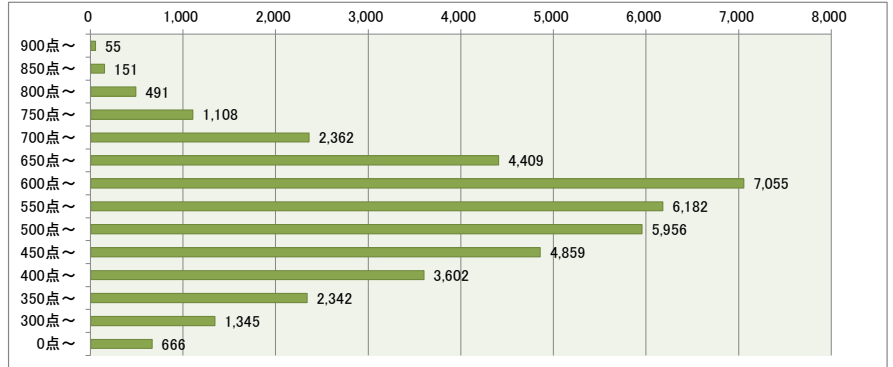

●学生 （40,583名）

評価点	人数	上位から	偏差値
900点～	55 名	0.1%	79 ～ 88
850点～	151 名	0.5%	75 ～ 79
800点～	491 名	1.7%	71 ～ 75
750点～	1,108 名	4.4%	67 ～ 71
700点～	2,362 名	10.3%	63 ～ 67
650点～	4,409 名	21.1%	58 ～ 63
600点～	7,055 名	38.5%	54 ～ 58
550点～	6,182 名	53.7%	50 ～ 54
500点～	5,956 名	68.4%	46 ～ 50
450点～	4,859 名	80.4%	42 ～ 46
400点～	3,602 名	89.3%	37 ～ 42
350点～	2,342 名	95.0%	33 ～ 37
300点～	1,345 名	98.4%	29 ～ 33
0点～	666 名	100.0%	4 ～ 29