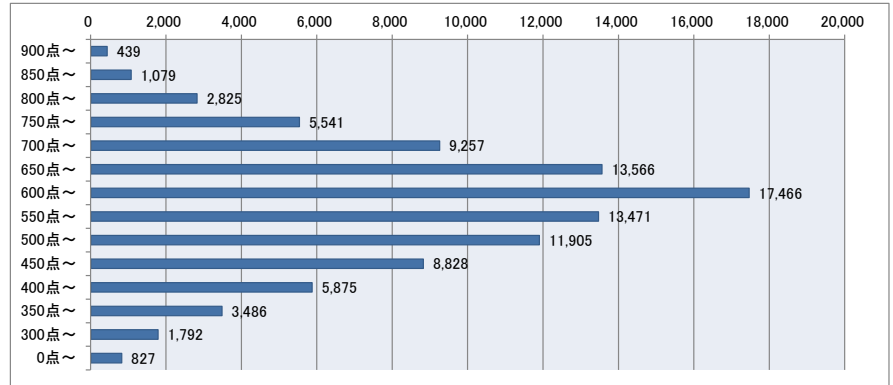

ITパスポート試験 評価点（総合）分布 ・ 偏差値 （平成30年 6月度 ～ 令和元年 5月度）

●全体 （96,357名）

評価点	人数	上位から	偏差値
900点～	439 名	0.5%	75 ～ 83
850点～	1,079 名	1.6%	71 ～ 75
800点～	2,825 名	4.5%	67 ～ 71
750点～	5,541 名	10.3%	63 ～ 67
700点～	9,257 名	19.9%	59 ～ 63
650点～	13,566 名	33.9%	55 ～ 59
600点～	17,466 名	52.1%	51 ～ 55
550点～	13,471 名	66.1%	47 ～ 51
500点～	11,905 名	78.4%	43 ～ 47
450点～	8,828 名	87.6%	38 ～ 43
400点～	5,875 名	93.7%	34 ～ 38
350点～	3,486 名	97.3%	30 ～ 34
300点～	1,792 名	99.1%	26 ～ 30
0点～	827 名	100.0%	2 ～ 26

●社会人 （55,774名）

評価点	人数	上位から	偏差値
900点～	384 名	0.7%	74 ～ 82
850点～	928 名	2.4%	69 ～ 74
800点～	2,334 名	6.5%	65 ～ 69
750点～	4,433 名	14.5%	61 ～ 65
700点～	6,895 名	26.8%	57 ～ 61
650点～	9,157 名	43.3%	52 ～ 57
600点～	10,411 名	61.9%	48 ～ 52
550点～	7,289 名	75.0%	44 ～ 48
500点～	5,949 名	85.7%	40 ～ 44
450点～	3,969 名	92.8%	35 ～ 40
400点～	2,273 名	96.9%	31 ～ 35
350点～	1,144 名	98.9%	27 ～ 31
300点～	447 名	99.7%	22 ～ 27
0点～	161 名	100.0%	-3 ～ 22