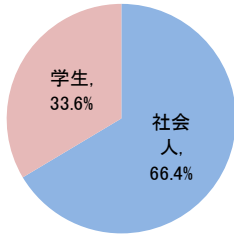

ITパスポート試験 試験結果

〔平成31年 4月度〕

■社会人/学生

	応募者		受験者 人数	合格者	
	人数	構成比		人数	合格率
社会人	5,233	66.4%	4,545	2,902	63.9%
学生	2,643	33.6%	2,361	867	36.7%
合計	7,876		6,906	3,769	54.6%

応募者構成比

〔累計（平成31年4月～平成31年4月）〕

※4月度の累計は、左に同じです

■社会人/学生

	応募者		受験者 人数	合格者	
	人数	構成比		人数	合格率
社会人					
学生					
合計					

応募者構成比

■社会人内訳

	応募者		受験者 人数	合格者	
	人数	構成比		人数	合格率
IT系	2,311	44.2%	2,080	1,283	61.7%
非IT系	2,922	55.8%	2,465	1,619	65.7%

■学生内訳

	応募者		受験者 人数	合格者	
	人数	構成比		人数	合格率
大学院	74	2.8%	59	37	62.7%
大学	947	35.8%	804	423	52.6%
短大	47	1.8%	42	11	26.2%
高専	50	1.9%	45	21	46.7%
専門学校	541	20.5%	482	100	20.7%
高校	914	34.6%	866	243	28.1%
小・中学校	13	0.5%	11	7	63.6%
その他	57	2.2%	52	25	48.1%