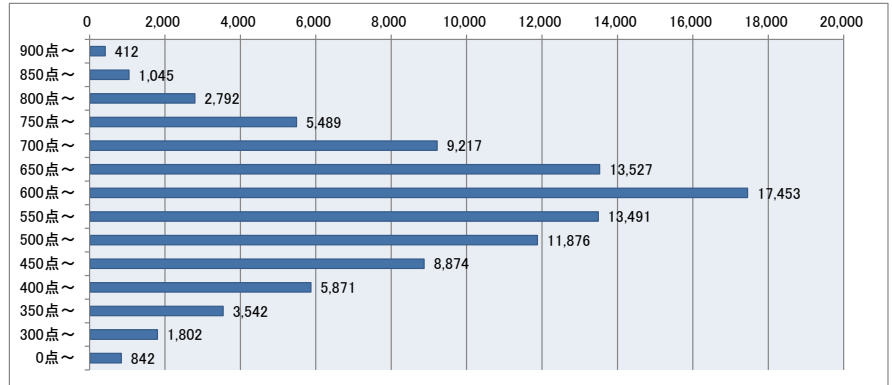

ITパスポート試験 評価点（総合）分布 ・ 偏差値 （平成30年 5月度 ～ 平成31年 4月度）

●全体 （96,233名）

| 評価点 | 人数 | 上位から | 偏差値 |
|-------|---------|--------|-------|
| 900点～ | 412名 | 0.4% | 75～83 |
| 850点～ | 1,045名 | 1.5% | 71～75 |
| 800点～ | 2,792名 | 4.4% | 67～71 |
| 750点～ | 5,489名 | 10.1% | 63～67 |
| 700点～ | 9,217名 | 19.7% | 59～63 |
| 650点～ | 13,527名 | 33.8% | 55～59 |
| 600点～ | 17,453名 | 51.9% | 51～55 |
| 550点～ | 13,491名 | 65.9% | 47～51 |
| 500点～ | 11,876名 | 78.2% | 43～47 |
| 450点～ | 8,874名 | 87.5% | 38～43 |
| 400点～ | 5,871名 | 93.6% | 34～38 |
| 350点～ | 3,542名 | 97.3% | 30～34 |
| 300点～ | 1,802名 | 99.1% | 26～30 |
| 0点～ | 842名 | 100.0% | 2～26 |

●社会人 （55,610名）

| 評価点 | 人数 | 上位から | 偏差値 |
|-------|---------|--------|-------|
| 900点～ | 359名 | 0.6% | 74～82 |
| 850点～ | 904名 | 2.3% | 70～74 |
| 800点～ | 2,301名 | 6.4% | 65～70 |
| 750点～ | 4,397名 | 14.3% | 61～65 |
| 700点～ | 6,880名 | 26.7% | 57～61 |
| 650点～ | 9,114名 | 43.1% | 52～57 |
| 600点～ | 10,370名 | 61.7% | 48～52 |
| 550点～ | 7,270名 | 74.8% | 44～48 |
| 500点～ | 5,958名 | 85.5% | 40～44 |
| 450点～ | 3,987名 | 92.7% | 35～40 |
| 400点～ | 2,272名 | 96.8% | 31～35 |
| 350点～ | 1,183名 | 98.9% | 27～31 |
| 300点～ | 449名 | 99.7% | 22～27 |
| 0点～ | 166名 | 100.0% | -3～22 |