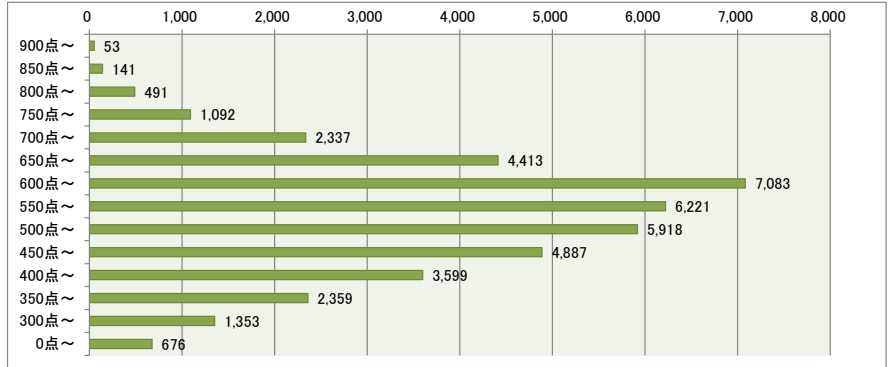

●学生 （40,623名）

評価点	人数	上位から	偏差値
900点～	53名	0.1%	79～88
850点～	141名	0.5%	75～79
800点～	491名	1.7%	71～75
750点～	1,092名	4.4%	67～71
700点～	2,337名	10.1%	63～67
650点～	4,413名	21.0%	58～63
600点～	7,083名	38.4%	54～58
550点～	6,221名	53.7%	50～54
500点～	5,918名	68.3%	46～50
450点～	4,887名	80.3%	42～46
400点～	3,599名	89.2%	37～42
350点～	2,359名	95.0%	33～37
300点～	1,353名	98.3%	29～33
0点～	676名	100.0%	4～29