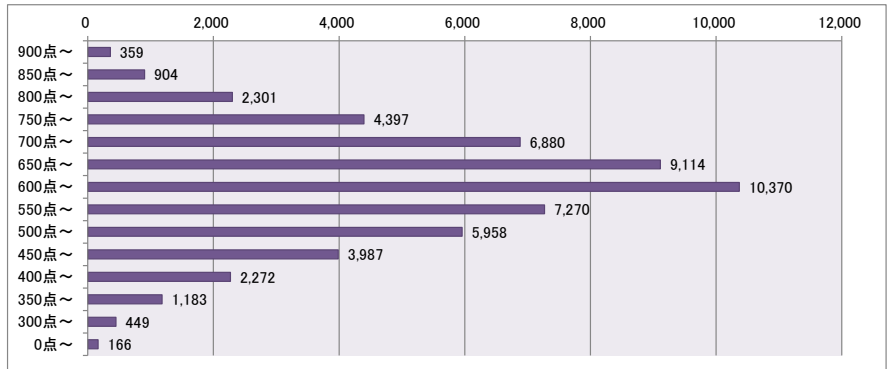

ITパスポート試験 評価点（総合）分布 ・ 偏差値 （平成30年 5月度 ～ 平成31年 4月度）

●全体 （96,233名）

| 評価点 | 人数 | 上位から | 偏差値 |
|-------|---------|--------|-------|
| 900点～ | 412名 | 0.4% | 75～83 |
| 850点～ | 1,045名 | 1.5% | 71～75 |
| 800点～ | 2,792名 | 4.4% | 67～71 |
| 750点～ | 5,489名 | 10.1% | 63～67 |
| 700点～ | 9,217名 | 19.7% | 59～63 |
| 650点～ | 13,527名 | 33.8% | 55～59 |
| 600点～ | 17,453名 | 51.9% | 51～55 |
| 550点～ | 13,491名 | 65.9% | 47～51 |
| 500点～ | 11,876名 | 78.2% | 43～47 |
| 450点～ | 8,874名 | 87.5% | 38～43 |
| 400点～ | 5,871名 | 93.6% | 34～38 |
| 350点～ | 3,542名 | 97.3% | 30～34 |
| 300点～ | 1,802名 | 99.1% | 26～30 |
| 0点～ | 842名 | 100.0% | 2～26 |

●社会人 （55,610名）

| 評価点 | 人数 | 上位から | 偏差値 |
|-------|---------|--------|-------|
| 900点～ | 359名 | 0.6% | 74～82 |
| 850点～ | 904名 | 2.3% | 70～74 |
| 800点～ | 2,301名 | 6.4% | 65～70 |
| 750点～ | 4,397名 | 14.3% | 61～65 |
| 700点～ | 6,880名 | 26.7% | 57～61 |
| 650点～ | 9,114名 | 43.1% | 52～57 |
| 600点～ | 10,370名 | 61.7% | 48～52 |
| 550点～ | 7,270名 | 74.8% | 44～48 |
| 500点～ | 5,958名 | 85.5% | 40～44 |
| 450点～ | 3,987名 | 92.7% | 35～40 |
| 400点～ | 2,272名 | 96.8% | 31～35 |
| 350点～ | 1,183名 | 98.9% | 27～31 |
| 300点～ | 449名 | 99.7% | 22～27 |
| 0点～ | 166名 | 100.0% | -3～22 |