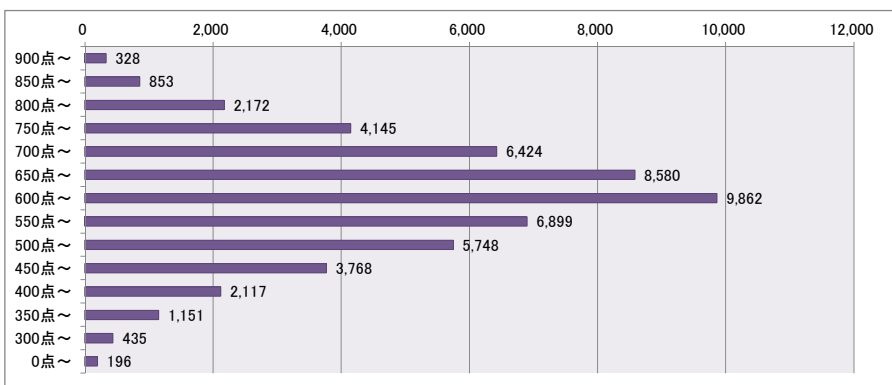

ITパスポート試験 評価点（総合）分布 ・ 偏差値 （平成30年 2月度 ～ 平成31年 1月度）

●全体 （92,316名）

評価点	人数	上位から	偏差値
900点～	366名	0.4%	75～83
850点～	997名	1.5%	71～75
800点～	2,627名	4.3%	67～71
750点～	5,206名	10.0%	63～67
700点～	8,805名	19.5%	59～63
650点～	12,912名	33.5%	55～59
600点～	16,825名	51.7%	51～55
550点～	13,028名	65.8%	47～51
500点～	11,481名	78.3%	43～47
450点～	8,451名	87.4%	39～43
400点～	5,563名	93.4%	34～39
350点～	3,460名	97.2%	30～34
300点～	1,697名	99.0%	26～30
0点～	898名	100.0%	2～26

●社会人 （52,678名）

評価点	人数	上位から	偏差値
900点～	328名	0.6%	74～82
850点～	853名	2.2%	70～74
800点～	2,172名	6.4%	65～70
750点～	4,145名	14.2%	61～65
700点～	6,424名	26.4%	57～61
650点～	8,580名	42.7%	52～57
600点～	9,862名	61.4%	48～52
550点～	6,899名	74.5%	44～48
500点～	5,748名	85.4%	40～44
450点～	3,768名	92.6%	35～40
400点～	2,117名	96.6%	31～35
350点～	1,151名	98.8%	27～31
300点～	435名	99.6%	23～27
0点～	196名	100.0%	-3～23