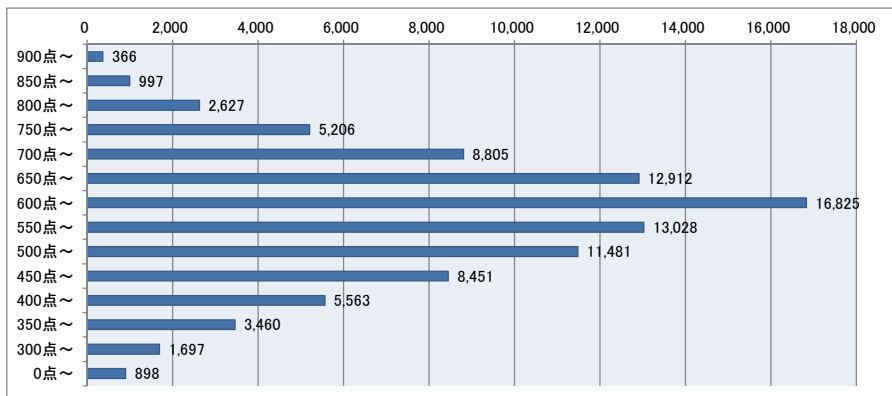

ITパスポート試験 評価点（総合）分布 ・ 偏差値 （平成30年 2月度 ～ 平成31年 1月度）

●全体 （92,316名）

評価点	人数	上位から	偏差値
900点～	366名	0.4%	75～83
850点～	997名	1.5%	71～75
800点～	2,627名	4.3%	67～71
750点～	5,206名	10.0%	63～67
700点～	8,805名	19.5%	59～63
650点～	12,912名	33.5%	55～59
600点～	16,825名	51.7%	51～55
550点～	13,028名	65.8%	47～51
500点～	11,481名	78.3%	43～47
450点～	8,451名	87.4%	39～43
400点～	5,563名	93.4%	34～39
350点～	3,460名	97.2%	30～34
300点～	1,697名	99.0%	26～30
0点～	898名	100.0%	2～26

●社会人 （52,678名）

評価点	人数	上位から	偏差値
900点～	328名	0.6%	74～82
850点～	853名	2.2%	70～74
800点～	2,172名	6.4%	65～70
750点～	4,145名	14.2%	61～65
700点～	6,424名	26.4%	57～61
650点～	8,580名	42.7%	52～57
600点～	9,862名	61.4%	48～52
550点～	6,899名	74.5%	44～48
500点～	5,748名	85.4%	40～44
450点～	3,768名	92.6%	35～40
400点～	2,117名	96.6%	31～35
350点～	1,151名	98.8%	27～31
300点～	435名	99.6%	23～27
0点～	196名	100.0%	-3～23