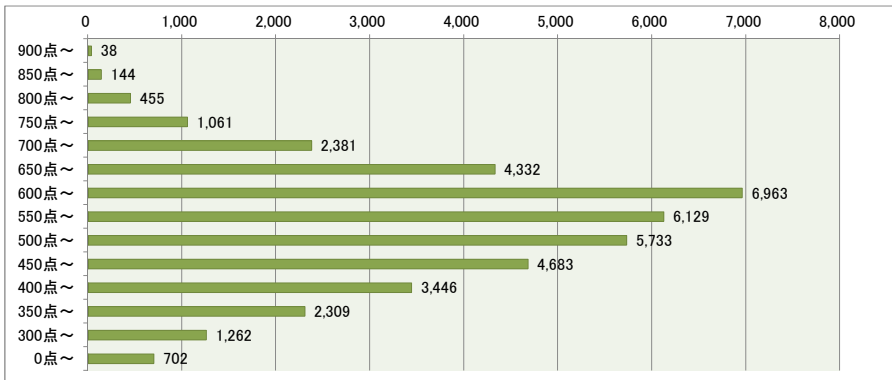

●学生 （39,638名）

評価点	人数	上位から	偏差値
900点～	38名	0.1%	79～88
850点～	144名	0.5%	75～79
800点～	455名	1.6%	71～75
750点～	1,061名	4.3%	67～71
700点～	2,381名	10.3%	63～67
650点～	4,332名	21.2%	58～63
600点～	6,963名	38.8%	54～58
550点～	6,129名	54.2%	50～54
500点～	5,733名	68.7%	46～50
450点～	4,683名	80.5%	42～46
400点～	3,446名	89.2%	37～42
350点～	2,309名	95.0%	33～37
300点～	1,262名	98.2%	29～33
0点～	702名	100.0%	4～29