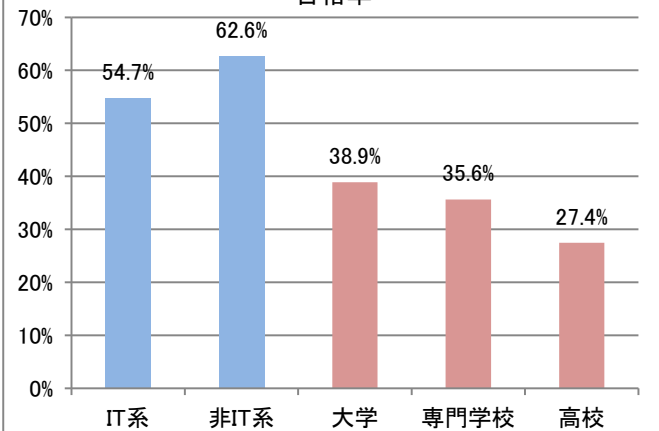

ITパスポート試験 試験結果

〔平成30年 9月度〕

■社会人/学生

	応募者		受験者 人数	合格者	
	人数	構成比		人数	合格率
社会人	5,596	64.7%	4,862	2,893	59.5%
学生	3,048	35.3%	2,733	1,005	36.8%
合計	8,644		7,595	3,898	51.3%

〔累計（平成30年4月～平成30年9月）〕

■社会人/学生

	応募者		受験者 人数	合格者	
	人数	構成比		人数	合格率
社会人	29,193	64.6%	25,605	15,749	61.5%
学生	16,028	35.4%	14,635	5,468	37.4%
合計	45,221		40,240	21,217	52.7%

■社会人内訳

	応募者		受験者 人数	合格者	
	人数	構成比		人数	合格率
IT系	2,171	38.8%	1,902	1,040	54.7%
非IT系	3,425	61.2%	2,960	1,853	62.6%

■学生内訳

	応募者		受験者 人数	合格者	
	人数	構成比		人数	合格率
大学院	82	2.7%	67	44	65.7%
大学	1,612	52.9%	1,383	538	38.9%
短大	41	1.3%	40	11	27.5%
高専	64	2.1%	62	34	54.8%
専門学校	564	18.5%	533	190	35.6%
高校	638	20.9%	605	166	27.4%
小・中学校	5	0.2%	5	2	40.0%
その他	42	1.4%	38	20	52.6%

■社会人内訳

	応募者		受験者 人数	合格者	
	人数	構成比		人数	合格率
IT系	13,018	44.6%	11,601	6,609	57.0%
非IT系	16,175	55.4%	14,004	9,140	65.3%

■学生内訳

	応募者		受験者 人数	合格者	
	人数	構成比		人数	合格率
大学院	345	2.2%	295	184	62.4%
大学	6,256	39.0%	5,390	2,359	43.8%
短大	215	1.3%	198	56	28.3%
高専	257	1.6%	240	94	39.2%
専門学校	2,514	15.7%	2,326	881	37.9%
高校	6,163	38.5%	5,926	1,776	30.0%
小・中学校	37	0.2%	37	12	32.4%
その他	241	1.5%	223	106	47.5%

合格率