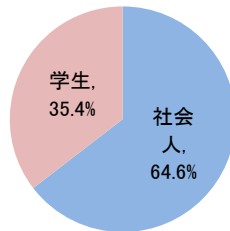

ITパスポート試験 試験結果

〔平成30年 9月度〕

■社会人/学生

	応募者		受験者 人数	合格者	
	人数	構成比		人数	合格率
社会人	5,596	64.7%	4,862	2,893	59.5%
学生	3,048	35.3%	2,733	1,005	36.8%
合計	8,644		7,595	3,898	51.3%

応募者構成比

〔累計（平成30年4月～平成30年9月）〕

■社会人/学生

	応募者		受験者 人数	合格者	
	人数	構成比		人数	合格率
社会人	29,193	64.6%	25,605	15,749	61.5%
学生	16,028	35.4%	14,635	5,468	37.4%
合計	45,221		40,240	21,217	52.7%

応募者構成比

■社会人内訳

	応募者		受験者 人数	合格者	
	人数	構成比		人数	合格率
IT系	2,171	38.8%	1,902	1,040	54.7%
非IT系	3,425	61.2%	2,960	1,853	62.6%

■学生内訳

	応募者		受験者 人数	合格者	
	人数	構成比		人数	合格率
大学院	82	2.7%	67	44	65.7%
大学	1,612	52.9%	1,383	538	38.9%
短大	41	1.3%	40	11	27.5%
高専	64	2.1%	62	34	54.8%
専門学校	564	18.5%	533	190	35.6%
高校	638	20.9%	605	166	27.4%
小・中学校	5	0.2%	5	2	40.0%
その他	42	1.4%	38	20	52.6%