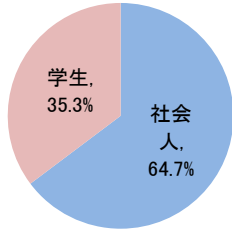

ITパスポート試験 試験結果

〔平成30年 9月度〕

■社会人/学生

	応募者		受験者 人数	合格者	
	人数	構成比		人数	合格率
社会人	5,596	64.7%	4,862	2,893	59.5%
学生	3,048	35.3%	2,733	1,005	36.8%
合計	8,644		7,595	3,898	51.3%

応募者構成比

〔累計（平成30年4月～平成30年9月）〕

■社会人/学生

	応募者		受験者 人数	合格者	
	人数	構成比		人数	合格率
社会人	29,193	64.6%	25,605	15,749	61.5%
学生	16,028	35.4%	14,635	5,468	37.4%
合計	45,221		40,240	21,217	52.7%

応募者構成比

■社会人内訳

	応募者		受験者 人数	合格者	
	人数	構成比		人数	合格率
IT系	2,171	38.8%	1,902	1,040	54.7%
非IT系	3,425	61.2%	2,960	1,853	62.6%

■学生内訳

	応募者		受験者 人数	合格者	
	人数	構成比		人数	合格率
大学院	82	2.7%	67	44	65.7%
大学	1,612	52.9%	1,383	538	38.9%
短大	41	1.3%	40	11	27.5%
高専	64	2.1%	62	34	54.8%
専門学校	564	18.5%	533	190	35.6%
高校	638	20.9%	605	166	27.4%
小・中学校	5	0.2%	5	2	40.0%
その他	42	1.4%	38	20	52.6%