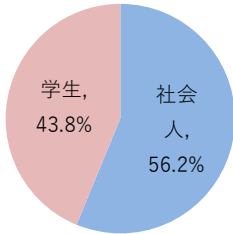

ITパスポート試験 試験結果

〔平成30年 8月度〕

■社会人/学生

	応募者		受験者 人数	合格者	
	人数	構成比		人数	合格率
社会人	4,390	56.2%	3,852	2,346	60.9%
学生	3,417	43.8%	3,134	1,116	35.6%
合計	7,807		6,986	3,462	49.6%

応募者構成比

〔累計（平成30年4月～平成30年8月）〕

■社会人/学生

	応募者		受験者 人数	合格者	
	人数	構成比		人数	合格率
社会人	23,597	64.5%	20,743	12,856	62.0%
学生	12,980	35.5%	11,902	4,463	37.5%
合計	36,577		32,645	17,319	53.1%

応募者構成比

■社会人内訳

	応募者		受験者 人数	合格者	
	人数	構成比		人数	合格率
IT系	1,743	39.7%	1,536	834	54.3%
非IT系	2,647	60.3%	2,316	1,512	65.3%

■学生内訳

	応募者		受験者 人数	合格者	
	人数	構成比		人数	合格率
大学院	48	1.4%	40	23	57.5%
大学	1,129	33.0%	973	426	43.8%
短大	44	1.3%	41	10	24.4%
高専	39	1.1%	35	12	34.3%
専門学校	562	16.4%	508	188	37.0%
高校	1,527	44.7%	1,472	429	29.1%
小・中学校	11	0.3%	11	1	9.1%
その他	57	1.7%	54	27	50.0%