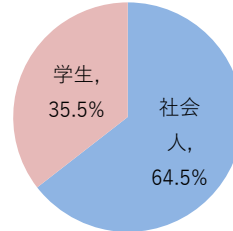

ITパスポート試験 試験結果

〔平成30年 8月度〕

■社会人/学生

	応募者		受験者 人数	合格者	
	人数	構成比		人数	合格率
社会人	4,390	56.2%	3,852	2,346	60.9%
学生	3,417	43.8%	3,134	1,116	35.6%
合計	7,807		6,986	3,462	49.6%

応募者構成比

〔累計（平成30年4月～平成30年8月）〕

■社会人/学生

	応募者		受験者 人数	合格者	
	人数	構成比		人数	合格率
社会人	23,597	64.5%	20,743	12,856	62.0%
学生	12,980	35.5%	11,902	4,463	37.5%
合計	36,577		32,645	17,319	53.1%

応募者構成比

■社会人内訳

	応募者		受験者 人数	合格者	
	人数	構成比		人数	合格率
IT系	1,743	39.7%	1,536	834	54.3%
非IT系	2,647	60.3%	2,316	1,512	65.3%

■学生内訳

	応募者		受験者 人数	合格者	
	人数	構成比		人数	合格率
大学院	48	1.4%	40	23	57.5%
大学	1,129	33.0%	973	426	43.8%
短大	44	1.3%	41	10	24.4%
高専	39	1.1%	35	12	34.3%
専門学校	562	16.4%	508	188	37.0%
高校	1,527	44.7%	1,472	429	29.1%
小・中学校	11	0.3%	11	1	9.1%
その他	57	1.7%	54	27	50.0%