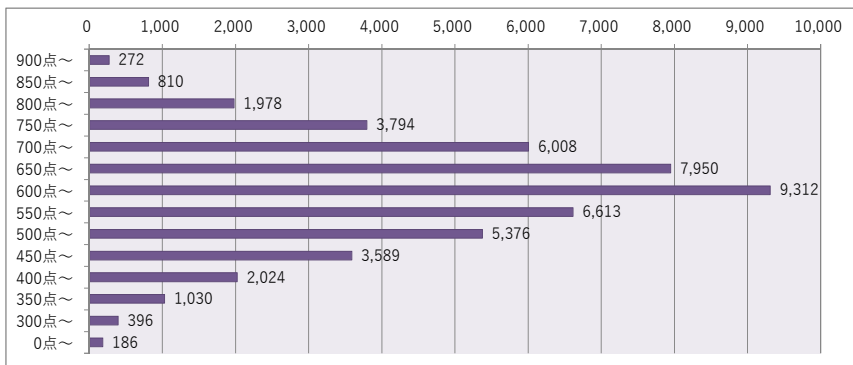

ITパスポート試験 評価点（総合）分布 ・ 偏差値 （平成29年9月度 ～ 平成30年8月度）

●全体（86,963名）

評価点	人数	上位から	偏差値
900点～	305名	0.4%	75～84
850点～	927名	1.4%	71～75
800点～	2,366名	4.1%	67～71
750点～	4,763名	9.6%	63～67
700点～	8,283名	19.1%	59～63
650点～	12,048名	33.0%	55～59
600点～	15,867名	51.2%	51～55
550点～	12,526名	65.6%	47～51
500点～	10,843名	78.1%	43～47
450点～	8,049名	87.4%	39～43
400点～	5,378名	93.6%	34～39
350点～	3,206名	97.2%	30～34
300点～	1,560名	99.0%	26～30
0点～	842名	100.0%	2～26

●社会人（49,338名）

評価点	人数	上位から	偏差値
900点～	272名	0.6%	74～83
850点～	810名	2.2%	70～74
800点～	1,978名	6.2%	65～70
750点～	3,794名	13.9%	61～65
700点～	6,008名	26.1%	57～61
650点～	7,950名	42.2%	53～57
600点～	9,312名	61.1%	48～53
550点～	6,613名	74.5%	44～48
500点～	5,376名	85.4%	40～44
450点～	3,589名	92.6%	35～40
400点～	2,024名	96.7%	31～35
350点～	1,030名	98.8%	27～31
300点～	396名	99.6%	23～27
0点～	186名	100.0%	-3～23