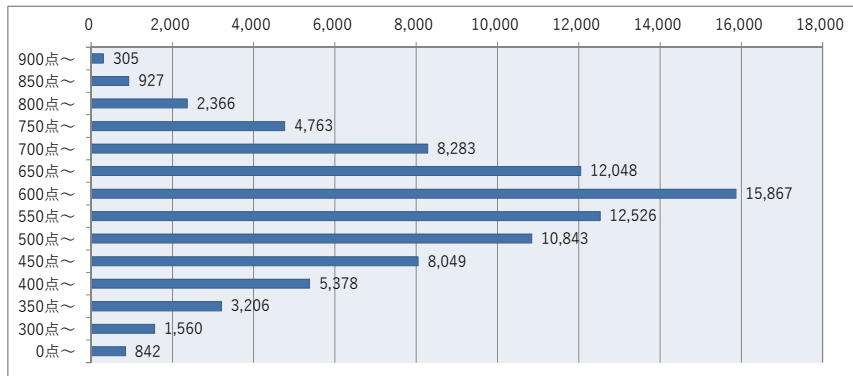

ITパスポート試験 評価点（総合）分布 ・ 偏差値 （平成29年9月度 ～ 平成30年8月度）

●全体（86,963名）

評価点	人数	上位から	偏差値
900点～	305名	0.4%	75～84
850点～	927名	1.4%	71～75
800点～	2,366名	4.1%	67～71
750点～	4,763名	9.6%	63～67
700点～	8,283名	19.1%	59～63
650点～	12,048名	33.0%	55～59
600点～	15,867名	51.2%	51～55
550点～	12,526名	65.6%	47～51
500点～	10,843名	78.1%	43～47
450点～	8,049名	87.4%	39～43
400点～	5,378名	93.6%	34～39
350点～	3,206名	97.2%	30～34
300点～	1,560名	99.0%	26～30
0点～	842名	100.0%	2～26

●社会人（49,338名）

評価点	人数	上位から	偏差値
900点～	272名	0.6%	74～83
850点～	810名	2.2%	70～74
800点～	1,978名	6.2%	65～70
750点～	3,794名	13.9%	61～65
700点～	6,008名	26.1%	57～61
650点～	7,950名	42.2%	53～57
600点～	9,312名	61.1%	48～53
550点～	6,613名	74.5%	44～48
500点～	5,376名	85.4%	40～44
450点～	3,589名	92.6%	35～40
400点～	2,024名	96.7%	31～35
350点～	1,030名	98.8%	27～31
300点～	396名	99.6%	23～27
0点～	186名	100.0%	-3～23