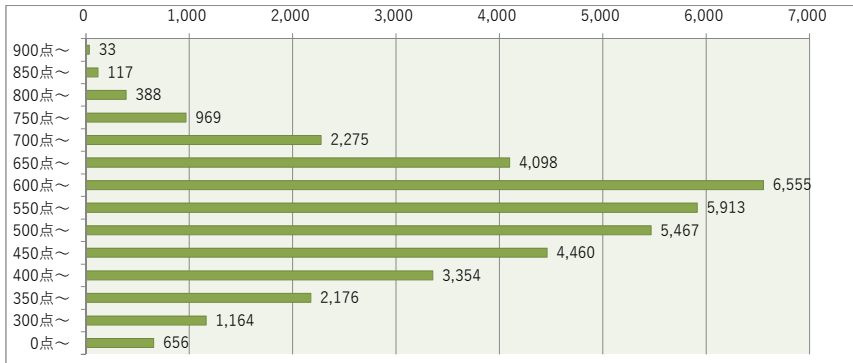

●学生（37,625名）

評価点	人数	上位から	偏差値
900点～	33名	0.1%	80～88
850点～	117名	0.4%	75～80
800点～	388名	1.4%	71～75
750点～	969名	4.0%	67～71
700点～	2,275名	10.1%	63～67
650点～	4,098名	20.9%	58～63
600点～	6,555名	38.4%	54～58
550点～	5,913名	54.1%	50～54
500点～	5,467名	68.6%	46～50
450点～	4,460名	80.5%	42～46
400点～	3,354名	89.4%	37～42
350点～	2,176名	95.2%	33～37
300点～	1,164名	98.3%	29～33
0点～	656名	100.0%	3～29