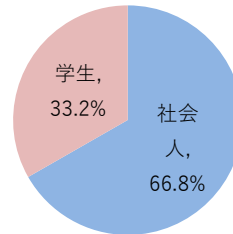

ITパスポート試験 試験結果

〔平成30年 7月度〕

■社会人/学生

	応募者		受験者 人数	合格者	
	人数	構成比		人数	合格率
社会人	4,473	59.5%	3,881	2,440	62.9%
学生	3,040	40.5%	2,834	1,004	35.4%
合計	7,513		6,715	3,444	51.3%

応募者構成比

〔累計（平成30年4月～平成30年7月）〕

■社会人/学生

	応募者		受験者 人数	合格者	
	人数	構成比		人数	合格率
社会人	19,207	66.8%	16,891	10,510	62.2%
学生	9,563	33.2%	8,768	3,347	38.2%
合計	28,770		25,659	13,857	54.0%

応募者構成比

■社会人内訳

	応募者		受験者 人数	合格者	
	人数	構成比		人数	合格率
IT系	1,837	41.1%	1,611	948	58.8%
非IT系	2,636	58.9%	2,270	1,492	65.7%

■学生内訳

	応募者		受験者 人数	合格者	
	人数	構成比		人数	合格率
大学院	52	1.7%	48	32	66.7%
大学	1,094	36.0%	968	395	40.8%
短大	32	1.1%	31	6	19.4%
高専	39	1.3%	36	14	38.9%
専門学校	419	13.8%	393	183	46.6%
高校	1,365	44.9%	1,320	358	27.1%
小・中学校	7	0.2%	7	4	57.1%
その他	32	1.1%	31	12	38.7%