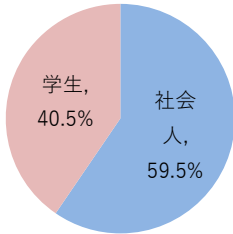

ITパスポート試験 試験結果

〔平成30年 7月度〕

■社会人/学生

	応募者		受験者 人数	合格者	
	人数	構成比		人数	合格率
社会人	4,473	59.5%	3,881	2,440	62.9%
学生	3,040	40.5%	2,834	1,004	35.4%
合計	7,513		6,715	3,444	51.3%

応募者構成比

〔累計（平成30年4月～平成30年7月）〕

■社会人/学生

	応募者		受験者 人数	合格者	
	人数	構成比		人数	合格率
社会人	19,207	66.8%	16,891	10,510	62.2%
学生	9,563	33.2%	8,768	3,347	38.2%
合計	28,770		25,659	13,857	54.0%

応募者構成比

■社会人内訳

	応募者		受験者 人数	合格者	
	人数	構成比		人数	合格率
IT系	1,837	41.1%	1,611	948	58.8%
非IT系	2,636	58.9%	2,270	1,492	65.7%

■学生内訳

	応募者		受験者 人数	合格者	
	人数	構成比		人数	合格率
大学院	52	1.7%	48	32	66.7%
大学	1,094	36.0%	968	395	40.8%
短大	32	1.1%	31	6	19.4%
高専	39	1.3%	36	14	38.9%
専門学校	419	13.8%	393	183	46.6%
高校	1,365	44.9%	1,320	358	27.1%
小・中学校	7	0.2%	7	4	57.1%
その他	32	1.1%	31	12	38.7%