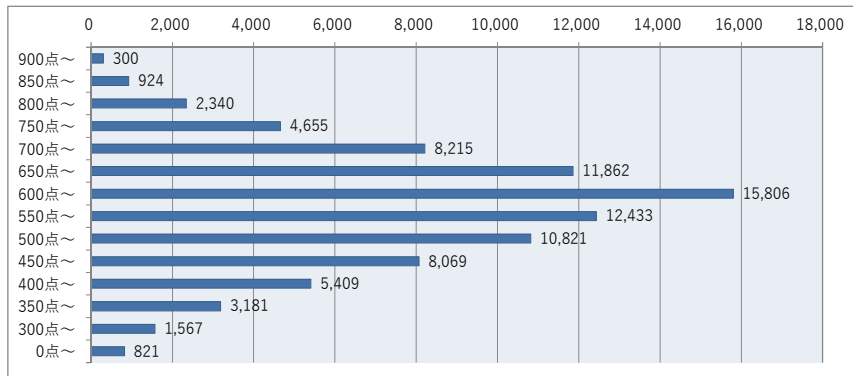

ITパスポート試験 評価点（総合）分布 ・ 偏差値 （平成29年8月度 ～ 平成30年7月度）

●全体 （86,403名）

| 評価点   | 人数      | 上位から   | 偏差値   |
|-------|---------|--------|-------|
| 900点～ | 300名    | 0.3%   | 75～84 |
| 850点～ | 924名    | 1.4%   | 71～75 |
| 800点～ | 2,340名  | 4.1%   | 67～71 |
| 750点～ | 4,655名  | 9.5%   | 63～67 |
| 700点～ | 8,215名  | 19.0%  | 59～63 |
| 650点～ | 11,862名 | 32.7%  | 55～59 |
| 600点～ | 15,806名 | 51.0%  | 51～55 |
| 550点～ | 12,433名 | 65.4%  | 47～51 |
| 500点～ | 10,821名 | 78.0%  | 43～47 |
| 450点～ | 8,069名  | 87.3%  | 39～43 |
| 400点～ | 5,409名  | 93.6%  | 35～39 |
| 350点～ | 3,181名  | 97.2%  | 30～35 |
| 300点～ | 1,567名  | 99.0%  | 26～30 |
| 0点～   | 821名    | 100.0% | 2～26  |

●社会人 （48,687名）

| 評価点   | 人数     | 上位から   | 偏差値   |
|-------|--------|--------|-------|
| 900点～ | 267名   | 0.5%   | 74～83 |
| 850点～ | 809名   | 2.2%   | 70～74 |
| 800点～ | 1,958名 | 6.2%   | 65～70 |
| 750点～ | 3,696名 | 13.8%  | 61～65 |
| 700点～ | 5,939名 | 26.0%  | 57～61 |
| 650点～ | 7,798名 | 42.0%  | 53～57 |
| 600点～ | 9,232名 | 61.0%  | 48～53 |
| 550点～ | 6,521名 | 74.4%  | 44～48 |
| 500点～ | 5,319名 | 85.3%  | 40～44 |
| 450点～ | 3,563名 | 92.6%  | 35～40 |
| 400点～ | 2,007名 | 96.8%  | 31～35 |
| 350点～ | 1,020名 | 98.9%  | 27～31 |
| 300点～ | 384名   | 99.6%  | 23～27 |
| 0点～   | 174名   | 100.0% | -3～23 |