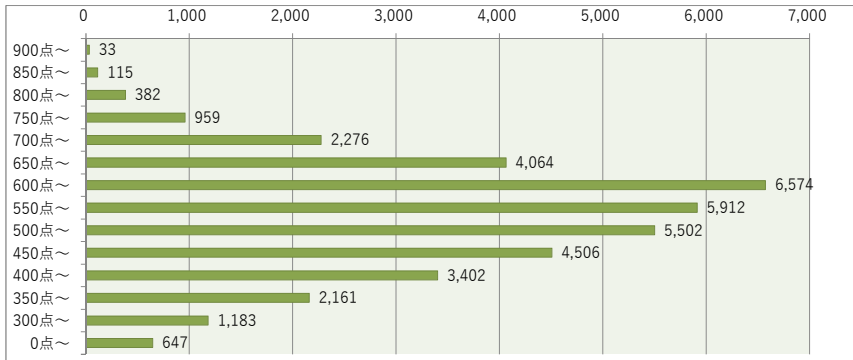

●学生 （37,716名）

評価点	人数	上位から	偏差値
900点～	33名	0.1%	80～88
850点～	115名	0.4%	76～80
800点～	382名	1.4%	71～76
750点～	959名	3.9%	67～71
700点～	2,276名	10.0%	63～67
650点～	4,064名	20.8%	59～63
600点～	6,574名	38.2%	54～59
550点～	5,912名	53.9%	50～54
500点～	5,502名	68.5%	46～50
450点～	4,506名	80.4%	42～46
400点～	3,402名	89.4%	37～42
350点～	2,161名	95.1%	33～37
300点～	1,183名	98.3%	29～33
0点～	647名	100.0%	3～29