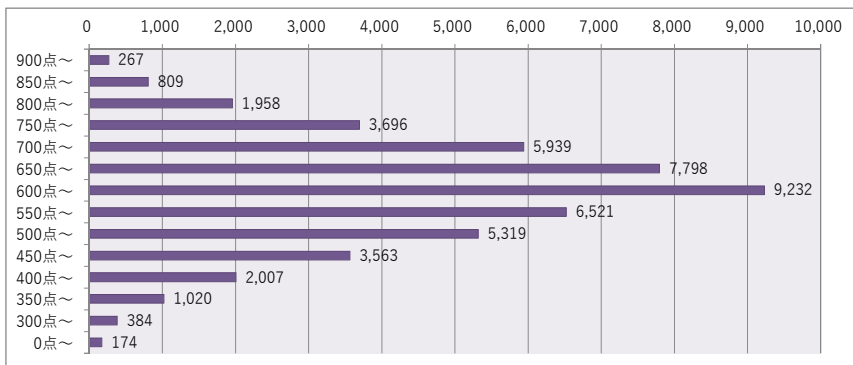

ITパスポート試験 評価点（総合）分布 ・ 偏差値 （平成29年8月度 ～ 平成30年7月度）

●全体 （86,403名）

| 評価点   | 人数      | 上位から   | 偏差値   |
|-------|---------|--------|-------|
| 900点～ | 300名    | 0.3%   | 75～84 |
| 850点～ | 924名    | 1.4%   | 71～75 |
| 800点～ | 2,340名  | 4.1%   | 67～71 |
| 750点～ | 4,655名  | 9.5%   | 63～67 |
| 700点～ | 8,215名  | 19.0%  | 59～63 |
| 650点～ | 11,862名 | 32.7%  | 55～59 |
| 600点～ | 15,806名 | 51.0%  | 51～55 |
| 550点～ | 12,433名 | 65.4%  | 47～51 |
| 500点～ | 10,821名 | 78.0%  | 43～47 |
| 450点～ | 8,069名  | 87.3%  | 39～43 |
| 400点～ | 5,409名  | 93.6%  | 35～39 |
| 350点～ | 3,181名  | 97.2%  | 30～35 |
| 300点～ | 1,567名  | 99.0%  | 26～30 |
| 0点～   | 821名    | 100.0% | 2～26  |

●社会人 （48,687名）

| 評価点   | 人数     | 上位から   | 偏差値   |
|-------|--------|--------|-------|
| 900点～ | 267名   | 0.5%   | 74～83 |
| 850点～ | 809名   | 2.2%   | 70～74 |
| 800点～ | 1,958名 | 6.2%   | 65～70 |
| 750点～ | 3,696名 | 13.8%  | 61～65 |
| 700点～ | 5,939名 | 26.0%  | 57～61 |
| 650点～ | 7,798名 | 42.0%  | 53～57 |
| 600点～ | 9,232名 | 61.0%  | 48～53 |
| 550点～ | 6,521名 | 74.4%  | 44～48 |
| 500点～ | 5,319名 | 85.3%  | 40～44 |
| 450点～ | 3,563名 | 92.6%  | 35～40 |
| 400点～ | 2,007名 | 96.8%  | 31～35 |
| 350点～ | 1,020名 | 98.9%  | 27～31 |
| 300点～ | 384名   | 99.6%  | 23～27 |
| 0点～   | 174名   | 100.0% | -3～23 |