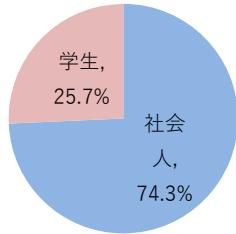

ITパスポート試験 試験結果

〔平成30年 5月度〕

■社会人/学生

	応募者		受験者	合格者	
	人数	構成比	人数	人数	合格率
社会人	4,969	74.3%	4,429	2,793	63.1%
学生	1,718	25.7%	1,539	625	40.6%
合計	6,687		5,968	3,418	57.3%

応募者構成比

〔累計（平成30年4月～平成30年5月）〕

■社会人/学生

	応募者		受験者	合格者	
	人数	構成比	人数	人数	合格率
社会人	9,209	69.2%	8,123	5,064	62.3%
学生	4,094	30.8%	3,705	1,410	38.1%
合計	13,303		11,828	6,474	54.7%

応募者構成比

■社会人内訳

	応募者		受験者	合格者	
	人数	構成比	人数	人数	合格率
IT系	2,745	55.2%	2,506	1,489	59.4%
非IT系	2,224	44.8%	1,923	1,304	67.8%

■学生内訳

	応募者		受験者	合格者	
	人数	構成比	人数	人数	合格率
大学院	52	3.0%	46	27	58.7%
大学	675	39.3%	559	295	52.8%
短大	23	1.3%	20	5	25.0%
高専	26	1.5%	25	10	40.0%
専門学校	193	11.2%	171	56	32.7%
高校	700	40.7%	673	215	31.9%
小・中学校	1	0.1%	1	1	100.0%
その他	48	2.8%	44	16	36.4%