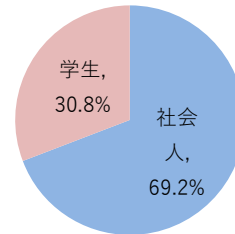

ITパスポート試験 試験結果

〔平成30年 5月度〕

■社会人/学生

	応募者		受験者	合格者	
	人数	構成比	人数	人数	合格率
社会人	4,969	74.3%	4,429	2,793	63.1%
学生	1,718	25.7%	1,539	625	40.6%
合計	6,687		5,968	3,418	57.3%

応募者構成比

〔累計（平成30年4月～平成30年5月）〕

■社会人/学生

	応募者		受験者	合格者	
	人数	構成比	人数	人数	合格率
社会人	9,209	69.2%	8,123	5,064	62.3%
学生	4,094	30.8%	3,705	1,410	38.1%
合計	13,303		11,828	6,474	54.7%

応募者構成比

■社会人内訳

	応募者		受験者	合格者	
	人数	構成比	人数	人数	合格率
IT系	2,745	55.2%	2,506	1,489	59.4%
非IT系	2,224	44.8%	1,923	1,304	67.8%

■学生内訳

	応募者		受験者	合格者	
	人数	構成比	人数	人数	合格率
大学院	52	3.0%	46	27	58.7%
大学	675	39.3%	559	295	52.8%
短大	23	1.3%	20	5	25.0%
高専	26	1.5%	25	10	40.0%
専門学校	193	11.2%	171	56	32.7%
高校	700	40.7%	673	215	31.9%
小・中学校	1	0.1%	1	1	100.0%
その他	48	2.8%	44	16	36.4%