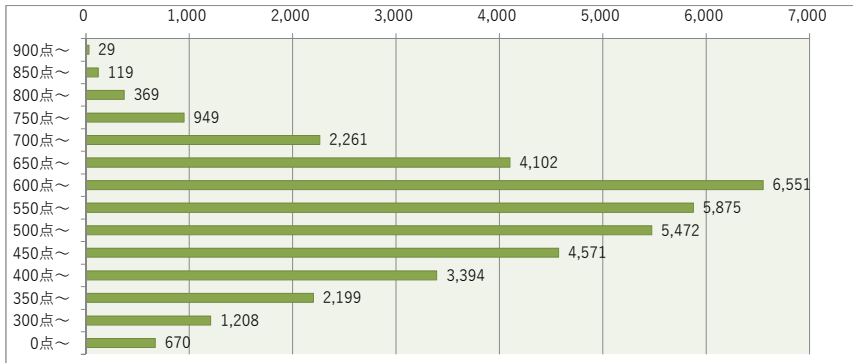

●学生 （37,769名）

評価点	人数	上位から	偏差値
900点～	29名	0.1%	80～88
850点～	119名	0.4%	76～80
800点～	369名	1.4%	71～76
750点～	949名	3.9%	67～71
700点～	2,261名	9.9%	63～67
650点～	4,102名	20.7%	59～63
600点～	6,551名	38.1%	54～59
550点～	5,875名	53.6%	50～54
500点～	5,472名	68.1%	46～50
450点～	4,571名	80.2%	42～46
400点～	3,394名	89.2%	37～42
350点～	2,199名	95.0%	33～37
300点～	1,208名	98.2%	29～33
0点～	670名	100.0%	3～29