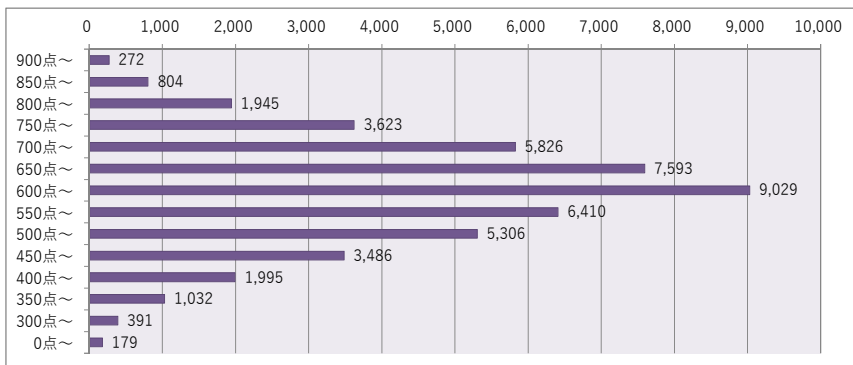

ITパスポート試験 評価点（総合）分布 ・ 偏差値 （平成29年 6月度 ～ 平成30年 5月度）

●全体 （85,660名）

評価点	人数	上位から	偏差値
900点～	301名	0.4%	75～84
850点～	923名	1.4%	71～75
800点～	2,314名	4.1%	67～71
750点～	4,572名	9.5%	63～67
700点～	8,087名	18.9%	59～63
650点～	11,695名	32.6%	55～59
600点～	15,580名	50.7%	51～55
550点～	12,285名	65.1%	47～51
500点～	10,778名	77.7%	43～47
450点～	8,057名	87.1%	39～43
400点～	5,389名	93.4%	35～39
350点～	3,231名	97.1%	31～35
300点～	1,599名	99.0%	26～31
0点～	849名	100.0%	2～26

●社会人 （47,891名）

評価点	人数	上位から	偏差値
900点～	272名	0.6%	74～83
850点～	804名	2.2%	70～74
800点～	1,945名	6.3%	65～70
750点～	3,623名	13.9%	61～65
700点～	5,826名	26.0%	57～61
650点～	7,593名	41.9%	53～57
600点～	9,029名	60.7%	48～53
550点～	6,410名	74.1%	44～48
500点～	5,306名	85.2%	40～44
450点～	3,486名	92.5%	36～40
400点～	1,995名	96.7%	31～36
350点～	1,032名	98.8%	27～31
300点～	391名	99.6%	23～27
0点～	179名	100.0%	-3～23