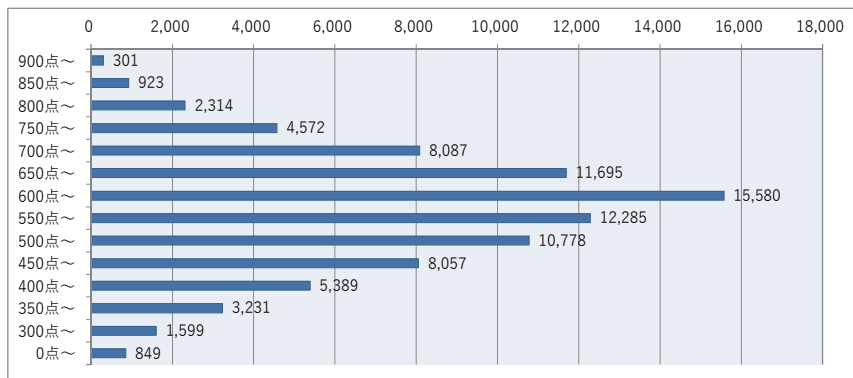

ITパスポート試験 評価点（総合）分布 ・ 偏差値 （平成29年 6月度 ～ 平成30年 5月度）

●全体 （85,660名）

評価点	人数	上位から	偏差値
900点～	301名	0.4%	75～84
850点～	923名	1.4%	71～75
800点～	2,314名	4.1%	67～71
750点～	4,572名	9.5%	63～67
700点～	8,087名	18.9%	59～63
650点～	11,695名	32.6%	55～59
600点～	15,580名	50.7%	51～55
550点～	12,285名	65.1%	47～51
500点～	10,778名	77.7%	43～47
450点～	8,057名	87.1%	39～43
400点～	5,389名	93.4%	35～39
350点～	3,231名	97.1%	31～35
300点～	1,599名	99.0%	26～31
0点～	849名	100.0%	2～26

●社会人 （47,891名）

評価点	人数	上位から	偏差値
900点～	272名	0.6%	74～83
850点～	804名	2.2%	70～74
800点～	1,945名	6.3%	65～70
750点～	3,623名	13.9%	61～65
700点～	5,826名	26.0%	57～61
650点～	7,593名	41.9%	53～57
600点～	9,029名	60.7%	48～53
550点～	6,410名	74.1%	44～48
500点～	5,306名	85.2%	40～44
450点～	3,486名	92.5%	36～40
400点～	1,995名	96.7%	31～36
350点～	1,032名	98.8%	27～31
300点～	391名	99.6%	23～27
0点～	179名	100.0%	-3～23