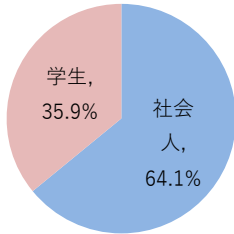

ITパスポート試験 試験結果

〔平成30年 4月度〕

■社会人/学生

	応募者		受験者	合格者	
	人数	構成比	人数	人数	合格率
社会人	4,240	64.1%	3,694	2,271	61.5%
学生	2,376	35.9%	2,166	785	36.2%
合計	6,616		5,860	3,056	52.2%

応募者構成比

〔累計（平成30年4月～平成30年4月）〕

※4月度の累計は、左に同じです

■社会人/学生

	応募者		受験者	合格者	
	人数	構成比	人数	人数	合格率
社会人					
学生					
合計					

応募者構成比

■社会人内訳

	応募者		受験者	合格者	
	人数	構成比	人数	人数	合格率
IT系	1,924	45.4%	1,721	992	57.6%
非IT系	2,316	54.6%	1,973	1,279	64.8%

■社会人内訳

	応募者		受験者	合格者	
	人数	構成比	人数	人数	合格率
IT系					
非IT系					