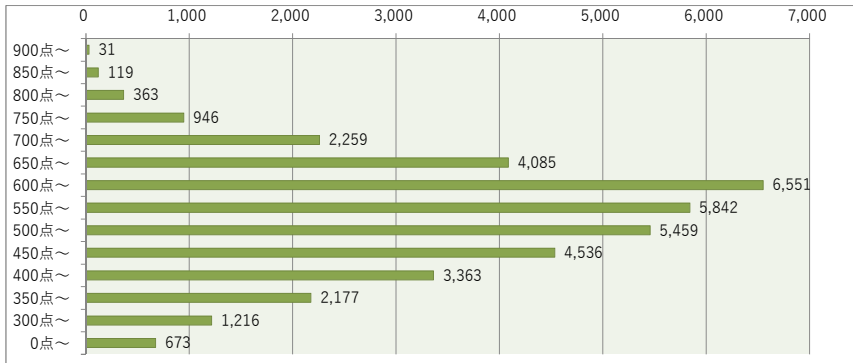

●学生 （37,620名）

評価点	人数	上位から	偏差値
900点～	31名	0.1%	80～88
850点～	119名	0.4%	76～80
800点～	363名	1.4%	71～76
750点～	946名	3.9%	67～71
700点～	2,259名	9.9%	63～67
650点～	4,085名	20.7%	59～63
600点～	6,551名	38.2%	54～59
550点～	5,842名	53.7%	50～54
500点～	5,459名	68.2%	46～50
450点～	4,536名	80.3%	42～46
400点～	3,363名	89.2%	37～42
350点～	2,177名	95.0%	33～37
300点～	1,216名	98.2%	29～33
0点～	673名	100.0%	3～29