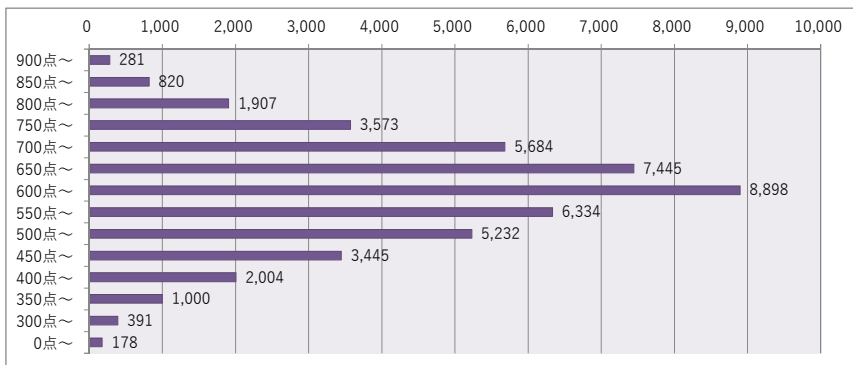

ITパスポート試験 評価点（総合）分布 ・ 偏差値 （平成29年 5月度 ～ 平成30年 4月度）

●全体 （84,812名）

評価点	人数	上位から	偏差値
900点～	312名	0.4%	75～84
850点～	939名	1.5%	71～75
800点～	2,270名	4.2%	67～71
750点～	4,519名	9.5%	63～67
700点～	7,943名	18.8%	59～63
650点～	11,530名	32.4%	55～59
600点～	15,449名	50.7%	51～55
550点～	12,176名	65.0%	47～51
500点～	10,691名	77.6%	43～47
450点～	7,981名	87.0%	39～43
400点～	5,367名	93.4%	35～39
350点～	3,177名	97.1%	31～35
300点～	1,607名	99.0%	27～31
0点～	851名	100.0%	2～27

●社会人 （47,192名）

評価点	人数	上位から	偏差値
900点～	281名	0.6%	74～82
850点～	820名	2.3%	70～74
800点～	1,907名	6.4%	65～70
750点～	3,573名	13.9%	61～65
700点～	5,684名	26.0%	57～61
650点～	7,445名	41.8%	53～57
600点～	8,898名	60.6%	48～53
550点～	6,334名	74.0%	44～48
500点～	5,232名	85.1%	40～44
450点～	3,445名	92.4%	36～40
400点～	2,004名	96.7%	31～36
350点～	1,000名	98.8%	27～31
300点～	391名	99.6%	23～27
0点～	178名	100.0%	-3～23