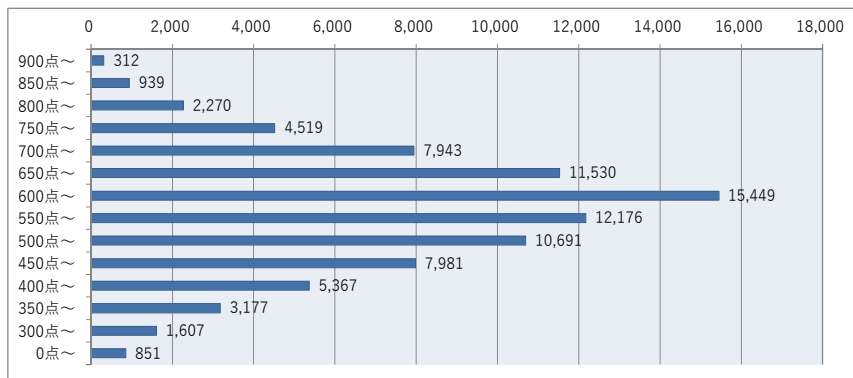

ITパスポート試験 評価点（総合）分布 ・ 偏差値 （平成29年 5月度 ～ 平成30年 4月度）

●全体 （84,812名）

評価点	人数	上位から	偏差値
900点～	312名	0.4%	75～84
850点～	939名	1.5%	71～75
800点～	2,270名	4.2%	67～71
750点～	4,519名	9.5%	63～67
700点～	7,943名	18.8%	59～63
650点～	11,530名	32.4%	55～59
600点～	15,449名	50.7%	51～55
550点～	12,176名	65.0%	47～51
500点～	10,691名	77.6%	43～47
450点～	7,981名	87.0%	39～43
400点～	5,367名	93.4%	35～39
350点～	3,177名	97.1%	31～35
300点～	1,607名	99.0%	27～31
0点～	851名	100.0%	2～27

●社会人 （47,192名）

評価点	人数	上位から	偏差値
900点～	281名	0.6%	74～82
850点～	820名	2.3%	70～74
800点～	1,907名	6.4%	65～70
750点～	3,573名	13.9%	61～65
700点～	5,684名	26.0%	57～61
650点～	7,445名	41.8%	53～57
600点～	8,898名	60.6%	48～53
550点～	6,334名	74.0%	44～48
500点～	5,232名	85.1%	40～44
450点～	3,445名	92.4%	36～40
400点～	2,004名	96.7%	31～36
350点～	1,000名	98.8%	27～31
300点～	391名	99.6%	23～27
0点～	178名	100.0%	-3～23