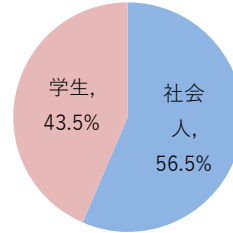

ITパスポート試験 試験結果

〔平成30年 3月度〕

■社会人/学生

	応募者		受験者	合格者	
	人数	構成比	人数	人数	合格率
社会人	7,164	52.2%	6,265	3,602	57.5%
学生	6,559	47.8%	6,013	2,345	39.0%
合計	13,723		12,278	5,947	48.4%

応募者構成比

〔累計（平成29年4月～平成30年3月）〕

■社会人/学生

	応募者		受験者	合格者	
	人数	構成比	人数	人数	合格率
社会人	53,261	56.5%	46,598	28,116	60.3%
学生	41,037	43.5%	37,637	14,316	38.0%
合計	94,298		84,235	42,432	50.4%

応募者構成比

■社会人内訳

	応募者		受験者	合格者	
	人数	構成比	人数	人数	合格率
IT系	2,555	35.7%	2,261	1,237	54.7%
非IT系	4,609	64.3%	4,004	2,365	59.1%

■学生内訳

	応募者		受験者	合格者	
	人数	構成比	人数	人数	合格率
大学院	221	3.4%	201	132	65.7%
大学	3,378	51.5%	3,003	1,471	49.0%
短大	99	1.5%	94	23	24.5%
高専	116	1.8%	109	45	41.3%
専門学校	570	8.7%	505	160	31.7%
高校	2,079	31.7%	2,013	472	23.4%
小・中学校	18	0.3%	16	5	31.3%
その他	78	1.2%	72	37	51.4%