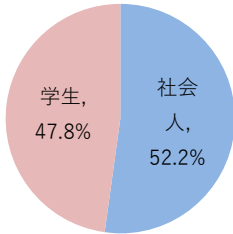

ITパスポート試験 試験結果

〔平成30年 3月度〕

■社会人/学生

	応募者		受験者	合格者	
	人数	構成比	人数	人数	合格率
社会人	7,164	52.2%	6,265	3,602	57.5%
学生	6,559	47.8%	6,013	2,345	39.0%
合計	13,723		12,278	5,947	48.4%

応募者構成比

〔累計（平成29年4月～平成30年3月）〕

■社会人/学生

	応募者		受験者	合格者	
	人数	構成比	人数	人数	合格率
社会人	53,261	56.5%	46,598	28,116	60.3%
学生	41,037	43.5%	37,637	14,316	38.0%
合計	94,298		84,235	42,432	50.4%

応募者構成比

■社会人内訳

	応募者		受験者	合格者	
	人数	構成比	人数	人数	合格率
IT系	2,555	35.7%	2,261	1,237	54.7%
非IT系	4,609	64.3%	4,004	2,365	59.1%

■学生内訳

	応募者		受験者	合格者	
	人数	構成比	人数	人数	合格率
大学院	221	3.4%	201	132	65.7%
大学	3,378	51.5%	3,003	1,471	49.0%
短大	99	1.5%	94	23	24.5%
高専	116	1.8%	109	45	41.3%
専門学校	570	8.7%	505	160	31.7%
高校	2,079	31.7%	2,013	472	23.4%
小・中学校	18	0.3%	16	5	31.3%
その他	78	1.2%	72	37	51.4%