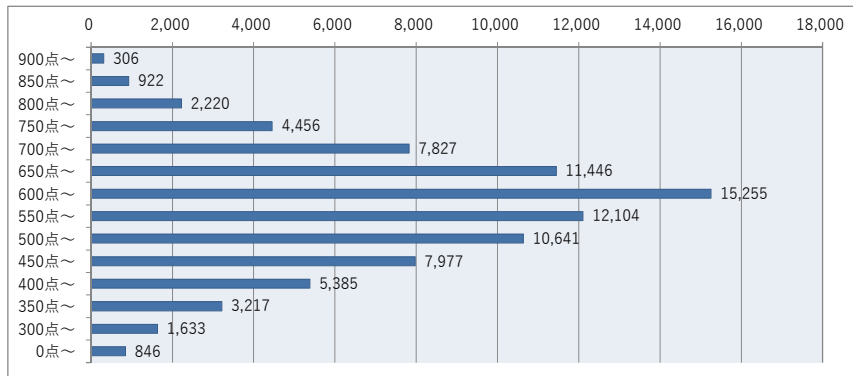

ITパスポート試験 評価点（総合）分布 ・ 偏差値 （平成29年4月度～平成30年3月度）

●全体（84,235名）

評価点	人数	上位から	偏差値
900点～	306名	0.4%	75～84
850点～	922名	1.5%	71～75
800点～	2,220名	4.1%	67～71
750点～	4,456名	9.4%	63～67
700点～	7,827名	18.7%	59～63
650点～	11,446名	32.3%	55～59
600点～	15,255名	50.4%	51～55
550点～	12,104名	64.7%	47～51
500点～	10,641名	77.4%	43～47
450点～	7,977名	86.8%	39～43
400点～	5,385名	93.2%	35～39
350点～	3,217名	97.1%	31～35
300点～	1,633名	99.0%	27～31
0点～	846名	100.0%	2～27

●社会人（46,598名）

評価点	人数	上位から	偏差値
900点～	275名	0.6%	74～82
850点～	805名	2.3%	70～74
800点～	1,857名	6.3%	65～70
750点～	3,511名	13.8%	61～65
700点～	5,583名	25.8%	57～61
650点～	7,379名	41.7%	53～57
600点～	8,706名	60.3%	48～53
550点～	6,253名	73.8%	44～48
500点～	5,180名	84.9%	40～44
450点～	3,450名	92.3%	36～40
400点～	2,017名	96.6%	31～36
350点～	1,011名	98.8%	27～31
300点～	397名	99.6%	23～27
0点～	174名	100.0%	-3～23