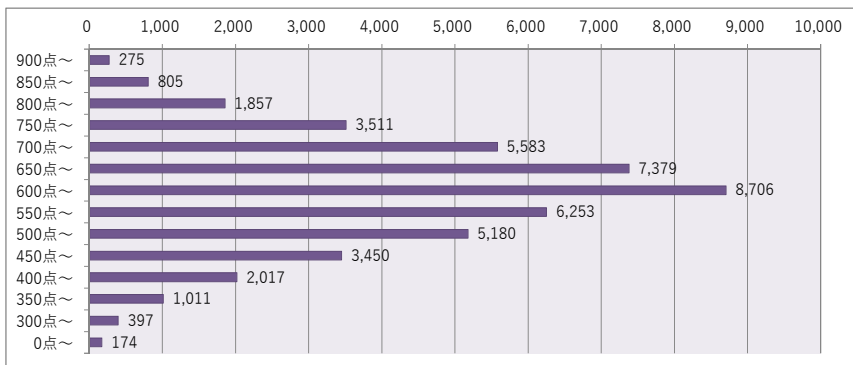

ITパスポート試験 評価点（総合）分布 ・ 偏差値 （平成29年4月度～平成30年3月度）

●全体（84,235名）

評価点	人数	上位から	偏差値
900点～	306名	0.4%	75～84
850点～	922名	1.5%	71～75
800点～	2,220名	4.1%	67～71
750点～	4,456名	9.4%	63～67
700点～	7,827名	18.7%	59～63
650点～	11,446名	32.3%	55～59
600点～	15,255名	50.4%	51～55
550点～	12,104名	64.7%	47～51
500点～	10,641名	77.4%	43～47
450点～	7,977名	86.8%	39～43
400点～	5,385名	93.2%	35～39
350点～	3,217名	97.1%	31～35
300点～	1,633名	99.0%	27～31
0点～	846名	100.0%	2～27

●社会人（46,598名）

評価点	人数	上位から	偏差値
900点～	275名	0.6%	74～82
850点～	805名	2.3%	70～74
800点～	1,857名	6.3%	65～70
750点～	3,511名	13.8%	61～65
700点～	5,583名	25.8%	57～61
650点～	7,379名	41.7%	53～57
600点～	8,706名	60.3%	48～53
550点～	6,253名	73.8%	44～48
500点～	5,180名	84.9%	40～44
450点～	3,450名	92.3%	36～40
400点～	2,017名	96.6%	31～36
350点～	1,011名	98.8%	27～31
300点～	397名	99.6%	23～27
0点～	174名	100.0%	-3～23