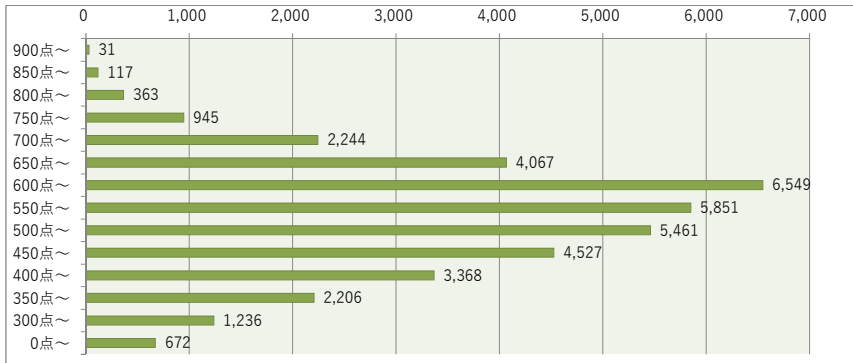

●学生（37,637名）

評価点	人数	上位から	偏差値
900点～	31名	0.1%	80～88
850点～	117名	0.4%	76～80
800点～	363名	1.4%	71～76
750点～	945名	3.9%	67～71
700点～	2,244名	9.8%	63～67
650点～	4,067名	20.6%	59～63
600点～	6,549名	38.0%	54～59
550点～	5,851名	53.6%	50～54
500点～	5,461名	68.1%	46～50
450点～	4,527名	80.1%	42～46
400点～	3,368名	89.1%	37～42
350点～	2,206名	94.9%	33～37
300点～	1,236名	98.2%	29～33
0点～	672名	100.0%	4～29