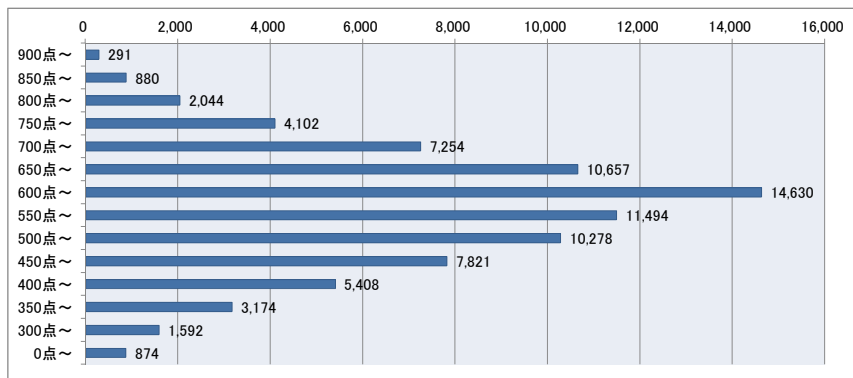

ITパスポート試験 評価点（総合）分布 ・ 偏差値 （平成28年12月度 ～ 平成29年11月度）

●全体 （80,499名）

評価点	人数	上位から	偏差値
900点～	291名	0.4%	76～84
850点～	880名	1.5%	72～76
800点～	2,044名	4.0%	68～72
750点～	4,102名	9.1%	63～68
700点～	7,254名	18.1%	59～63
650点～	10,657名	31.3%	55～59
600点～	14,630名	49.5%	51～55
550点～	11,494名	63.8%	47～51
500点～	10,278名	76.6%	43～47
450点～	7,821名	86.3%	39～43
400点～	5,408名	93.0%	35～39
350点～	3,174名	96.9%	31～35
300点～	1,592名	98.9%	27～31
0点～	874名	100.0%	3～27

●社会人 （44,314名）

評価点	人数	上位から	偏差値
900点～	264名	0.6%	74～83
850点～	774名	2.3%	70～74
800点～	1,719名	6.2%	66～70
750点～	3,256名	13.6%	61～66
700点～	5,197名	25.3%	57～61
650点～	6,798名	40.6%	53～57
600点～	8,402名	59.6%	49～53
550点～	5,954名	73.0%	44～49
500点～	5,005名	84.3%	40～44
450点～	3,390名	92.0%	36～40
400点～	2,044名	96.6%	32～36
350点～	992名	98.8%	27～32
300点～	367名	99.7%	23～27
0点～	152名	100.0%	-2～23