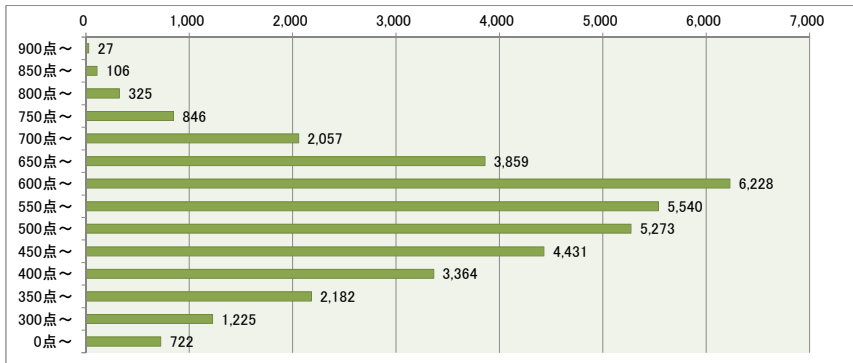

●学生 （36,185名）

評価点	人数	上位から	偏差値
900点～	27名	0.1%	80～88
850点～	106名	0.4%	76～80
800点～	325名	1.3%	72～76
750点～	846名	3.6%	67～72
700点～	2,057名	9.3%	63～67
650点～	3,859名	20.0%	59～63
600点～	6,228名	37.2%	55～59
550点～	5,540名	52.5%	50～55
500点～	5,273名	67.0%	46～50
450点～	4,431名	79.3%	42～46
400点～	3,364名	88.6%	38～42
350点～	2,182名	94.6%	33～38
300点～	1,225名	98.0%	29～33
0点～	722名	100.0%	4～29