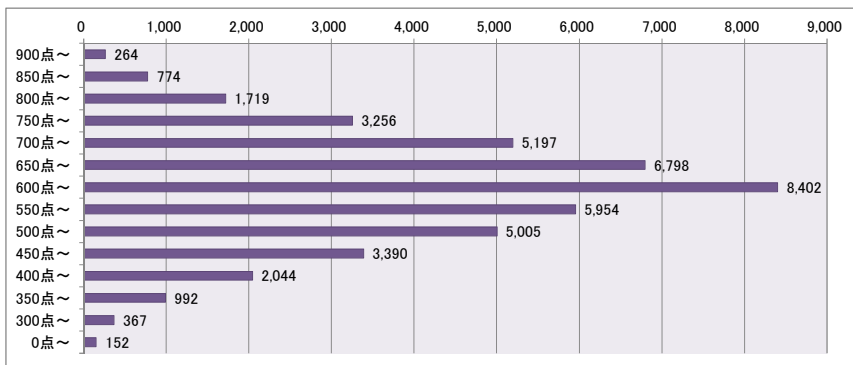

ITパスポート試験 評価点（総合）分布 ・ 偏差値 （平成28年12月度 ～ 平成29年11月度）

●全体 （80,499名）

評価点	人数	上位から	偏差値
900点～	291名	0.4%	76～84
850点～	880名	1.5%	72～76
800点～	2,044名	4.0%	68～72
750点～	4,102名	9.1%	63～68
700点～	7,254名	18.1%	59～63
650点～	10,657名	31.3%	55～59
600点～	14,630名	49.5%	51～55
550点～	11,494名	63.8%	47～51
500点～	10,278名	76.6%	43～47
450点～	7,821名	86.3%	39～43
400点～	5,408名	93.0%	35～39
350点～	3,174名	96.9%	31～35
300点～	1,592名	98.9%	27～31
0点～	874名	100.0%	3～27

●社会人 （44,314名）

評価点	人数	上位から	偏差値
900点～	264名	0.6%	74～83
850点～	774名	2.3%	70～74
800点～	1,719名	6.2%	66～70
750点～	3,256名	13.6%	61～66
700点～	5,197名	25.3%	57～61
650点～	6,798名	40.6%	53～57
600点～	8,402名	59.6%	49～53
550点～	5,954名	73.0%	44～49
500点～	5,005名	84.3%	40～44
450点～	3,390名	92.0%	36～40
400点～	2,044名	96.6%	32～36
350点～	992名	98.8%	27～32
300点～	367名	99.7%	23～27
0点～	152名	100.0%	-2～23