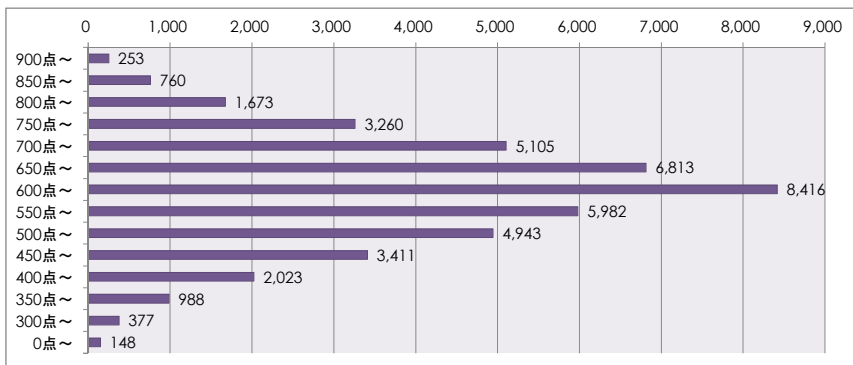

ITパスポート試験 評価点（総合）分布 ・ 偏差値 （平成28年11月度 ～ 平成29年10月度）

●全体 （80,111名）

評価点	人数	上位から	偏差値
900点～	277名	0.3%	76～84
850点～	866名	1.4%	72～76
800点～	1,998名	3.9%	68～72
750点～	4,097名	9.0%	64～68
700点～	7,123名	17.9%	59～64
650点～	10,621名	31.2%	55～59
600点～	14,563名	49.4%	51～55
550点～	11,486名	63.7%	47～51
500点～	10,190名	76.4%	43～47
450点～	7,818名	86.2%	39～43
400点～	5,403名	92.9%	35～39
350点～	3,174名	96.9%	31～35
300点～	1,610名	98.9%	27～31
0点～	885名	100.0%	3～27

●社会人 （44,152名）

評価点	人数	上位から	偏差値
900点～	253名	0.6%	74～83
850点～	760名	2.3%	70～74
800点～	1,673名	6.1%	66～70
750点～	3,260名	13.5%	61～66
700点～	5,105名	25.0%	57～61
650点～	6,813名	40.5%	53～57
600点～	8,416名	59.5%	49～53
550点～	5,982名	73.1%	44～49
500点～	4,943名	84.3%	40～44
450点～	3,411名	92.0%	36～40
400点～	2,023名	96.6%	32～36
350点～	988名	98.8%	27～32
300点～	377名	99.7%	23～27
0点～	148名	100.0%	-2～23