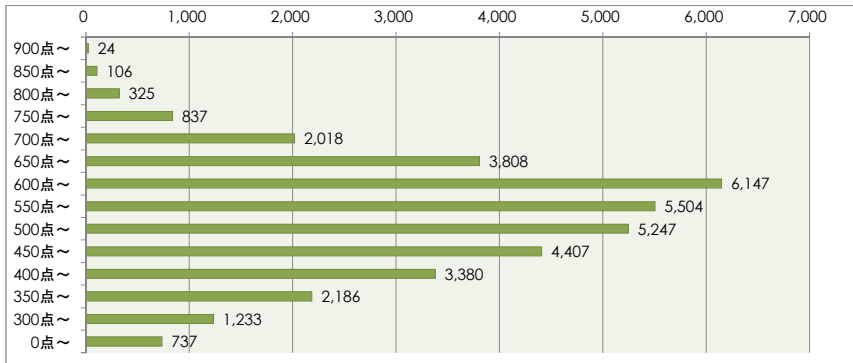

●学生 （35,959名）

評価点	人数	上位から	偏差値
900点～	24名	0.1%	80～88
850点～	106名	0.4%	76～80
800点～	325名	1.3%	72～76
750点～	837名	3.6%	67～72
700点～	2,018名	9.2%	63～67
650点～	3,808名	19.8%	59～63
600点～	6,147名	36.9%	55～59
550点～	5,504名	52.2%	50～55
500点～	5,247名	66.8%	46～50
450点～	4,407名	79.0%	42～46
400点～	3,380名	88.4%	38～42
350点～	2,186名	94.5%	34～38
300点～	1,233名	98.0%	29～34
0点～	737名	100.0%	4～29