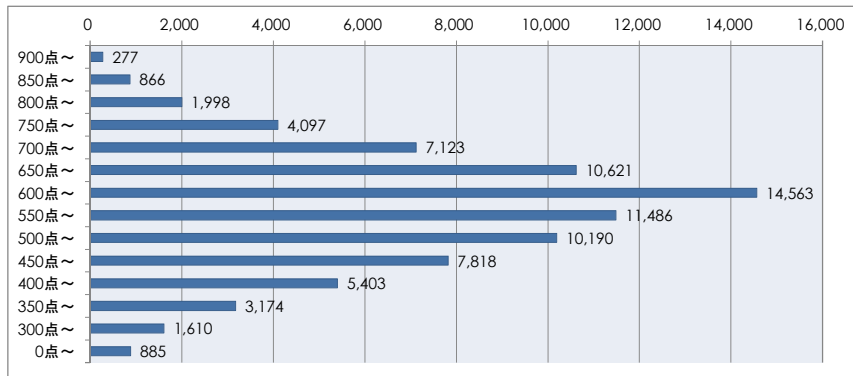

ITパスポート試験 評価点（総合）分布 ・ 偏差値 （平成28年11月度 ～ 平成29年10月度）

●全体 （80,111名）

評価点	人数	上位から	偏差値
900点～	277名	0.3%	76～84
850点～	866名	1.4%	72～76
800点～	1,998名	3.9%	68～72
750点～	4,097名	9.0%	64～68
700点～	7,123名	17.9%	59～64
650点～	10,621名	31.2%	55～59
600点～	14,563名	49.4%	51～55
550点～	11,486名	63.7%	47～51
500点～	10,190名	76.4%	43～47
450点～	7,818名	86.2%	39～43
400点～	5,403名	92.9%	35～39
350点～	3,174名	96.9%	31～35
300点～	1,610名	98.9%	27～31
0点～	885名	100.0%	3～27

●社会人 （44,152名）

評価点	人数	上位から	偏差値
900点～	253名	0.6%	74～83
850点～	760名	2.3%	70～74
800点～	1,673名	6.1%	66～70
750点～	3,260名	13.5%	61～66
700点～	5,105名	25.0%	57～61
650点～	6,813名	40.5%	53～57
600点～	8,416名	59.5%	49～53
550点～	5,982名	73.1%	44～49
500点～	4,943名	84.3%	40～44
450点～	3,411名	92.0%	36～40
400点～	2,023名	96.6%	32～36
350点～	988名	98.8%	27～32
300点～	377名	99.7%	23～27
0点～	148名	100.0%	-2～23